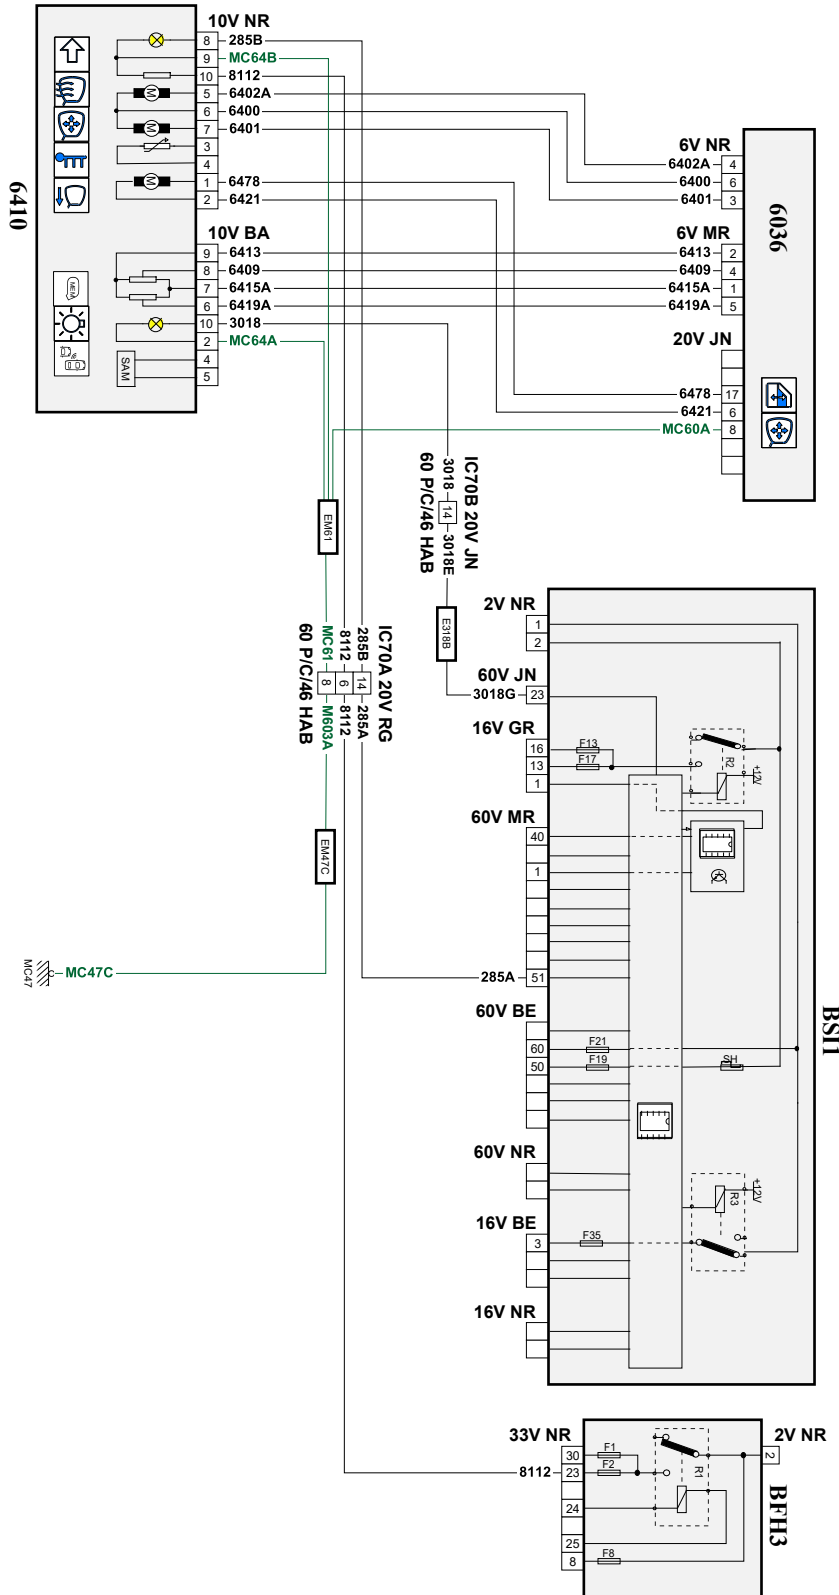

автомобиль : C4 PICASSO / C4 SPACETOURER (B78)		номер VIN: VF73AAHXTJH776834 / OPR : 14868	
область	место водителя	функция	зеркала заднего вида с электроприводом
составные части		6410 электропривод и обогрев левого наружного зеркала	

null

D3HZL3CE

собственность PSA Peugeot Citroen

22/08/2022

код элемента	назначение	информация
6036	null	панель управления стеклоподъемниками и наружными зеркалами двери водителя
6410	null	электропривод и обогрев левого наружного зеркала
BFH3	null	блок предохранителей и реле салона 1
BSI1	null	интеллектуальный коммутационный блок (BSI1)
E318B	null	сращивание информационного провода (или эквипотенциального 318)
EM47C	null	сращивание массы (точка соединения с массой номер 47C)
EM61	null	сращивание массы (точка соединения с массой номер 61)
MC47C	null	точка соединения с массой кузова номер 47