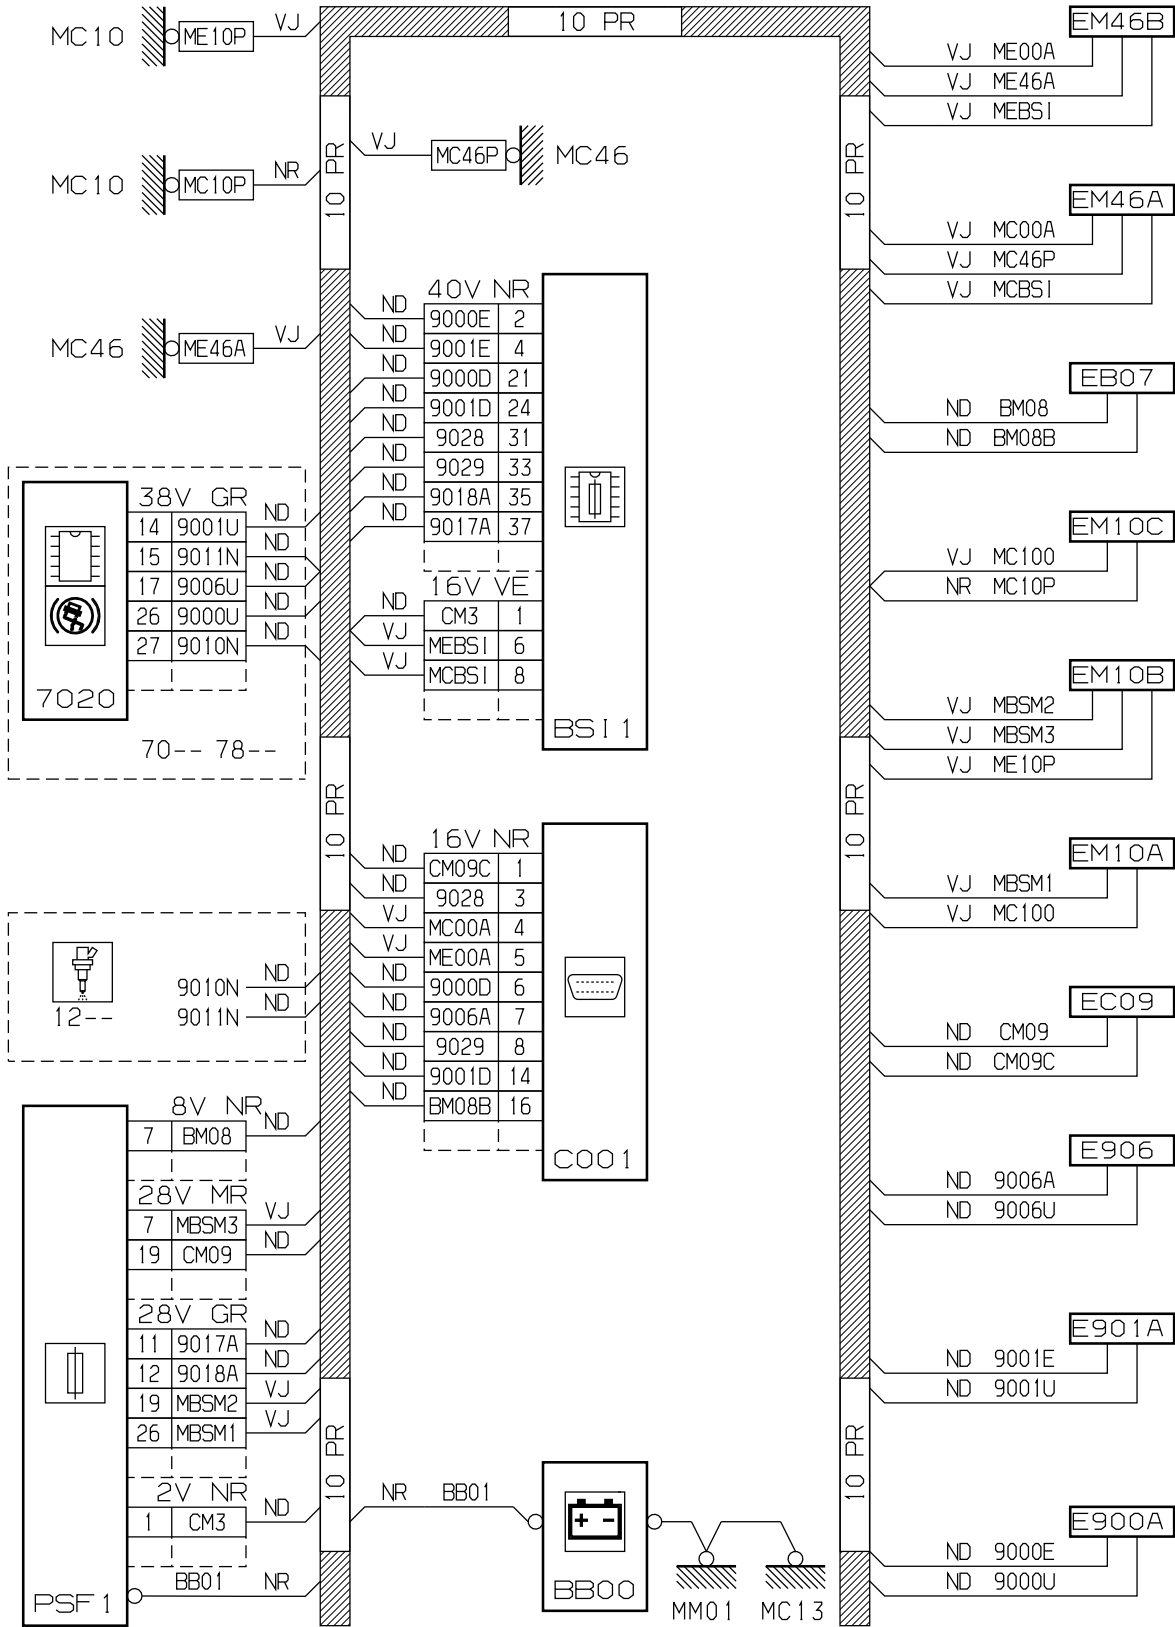

автомобиль : 308		номер VIN: VF34BRHF8BS034765 / OPR : 12492	
область	Общие сведения (характеристики)	функция	диагностический разъем
составные части			

прокладка трубопроводов (кабелей, тросов)

D3CZ6MVG