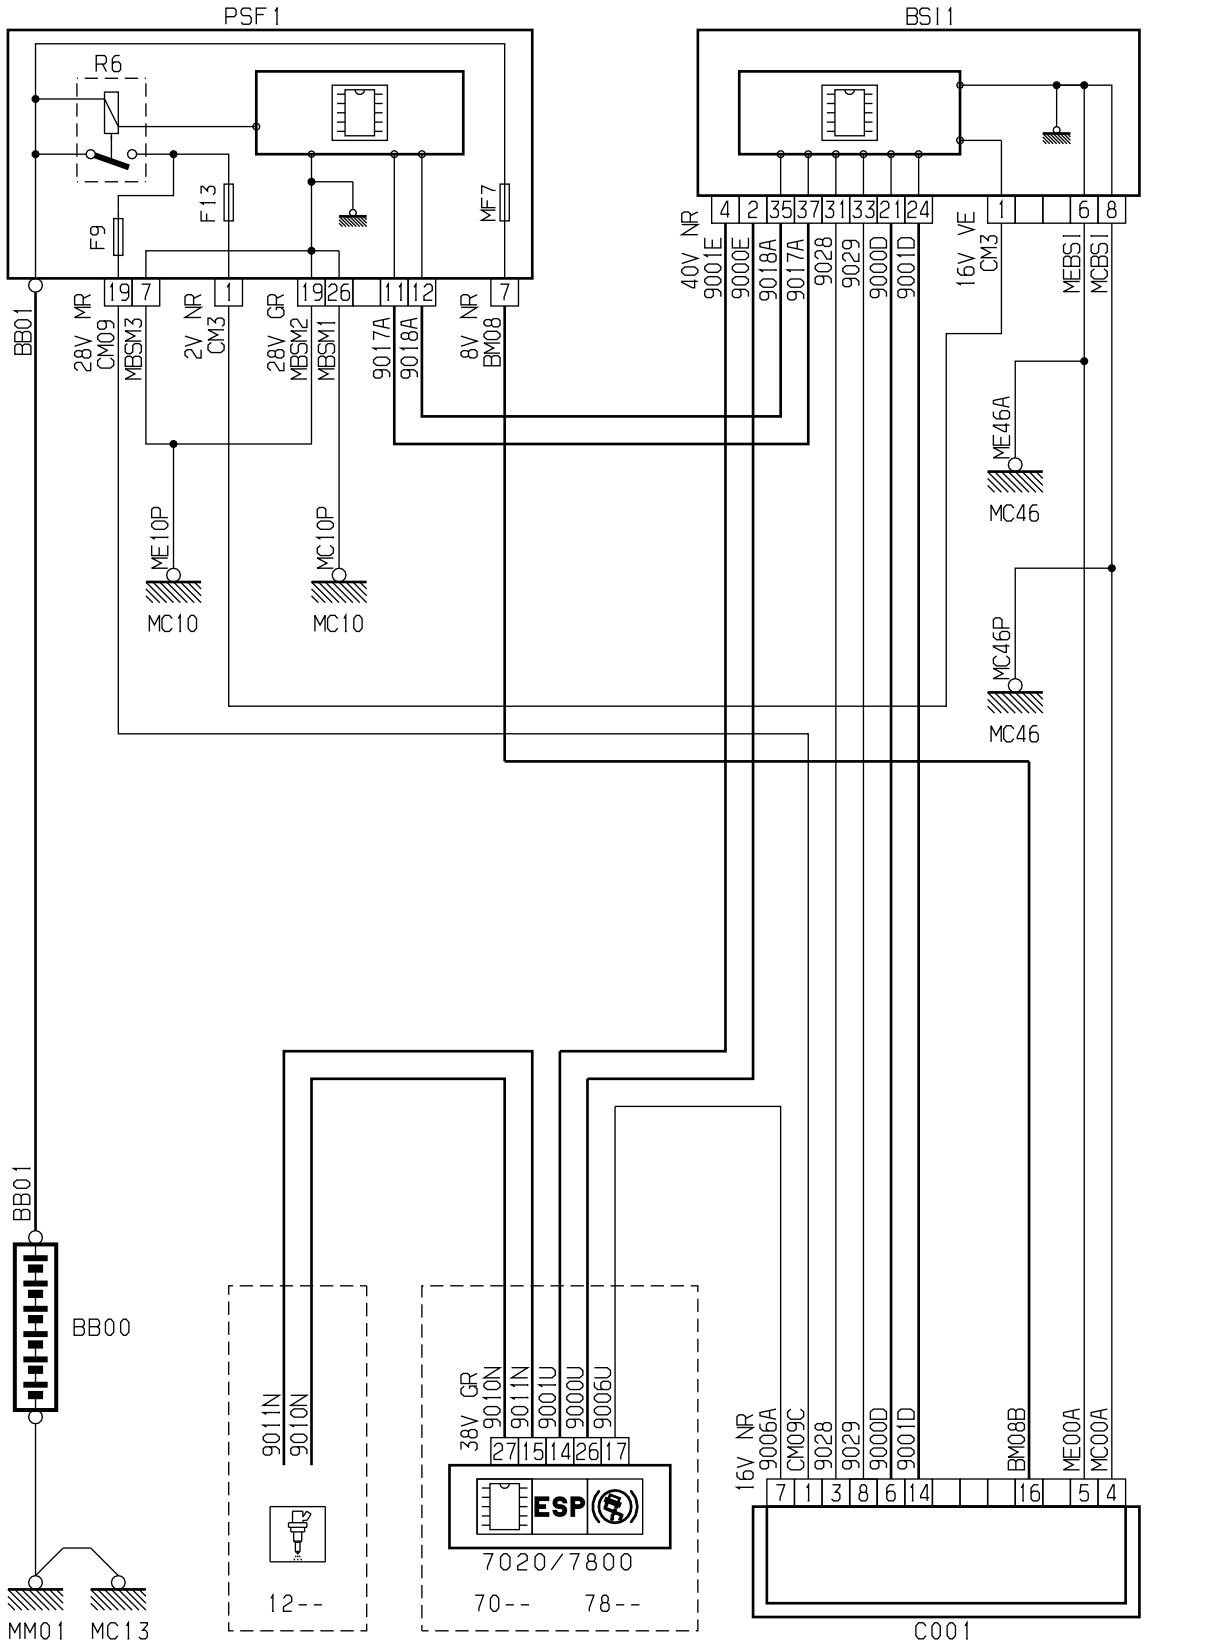

автомобиль : 308		номер VIN: VF34BRHF8BS034765 / OPR : 12492	
область	Общие сведения (характеристики)	функция	диагностический разъем
составные части			

принцип

D3CZ6MVR

собственность PSA Peugeot Citroen

04/08/2022