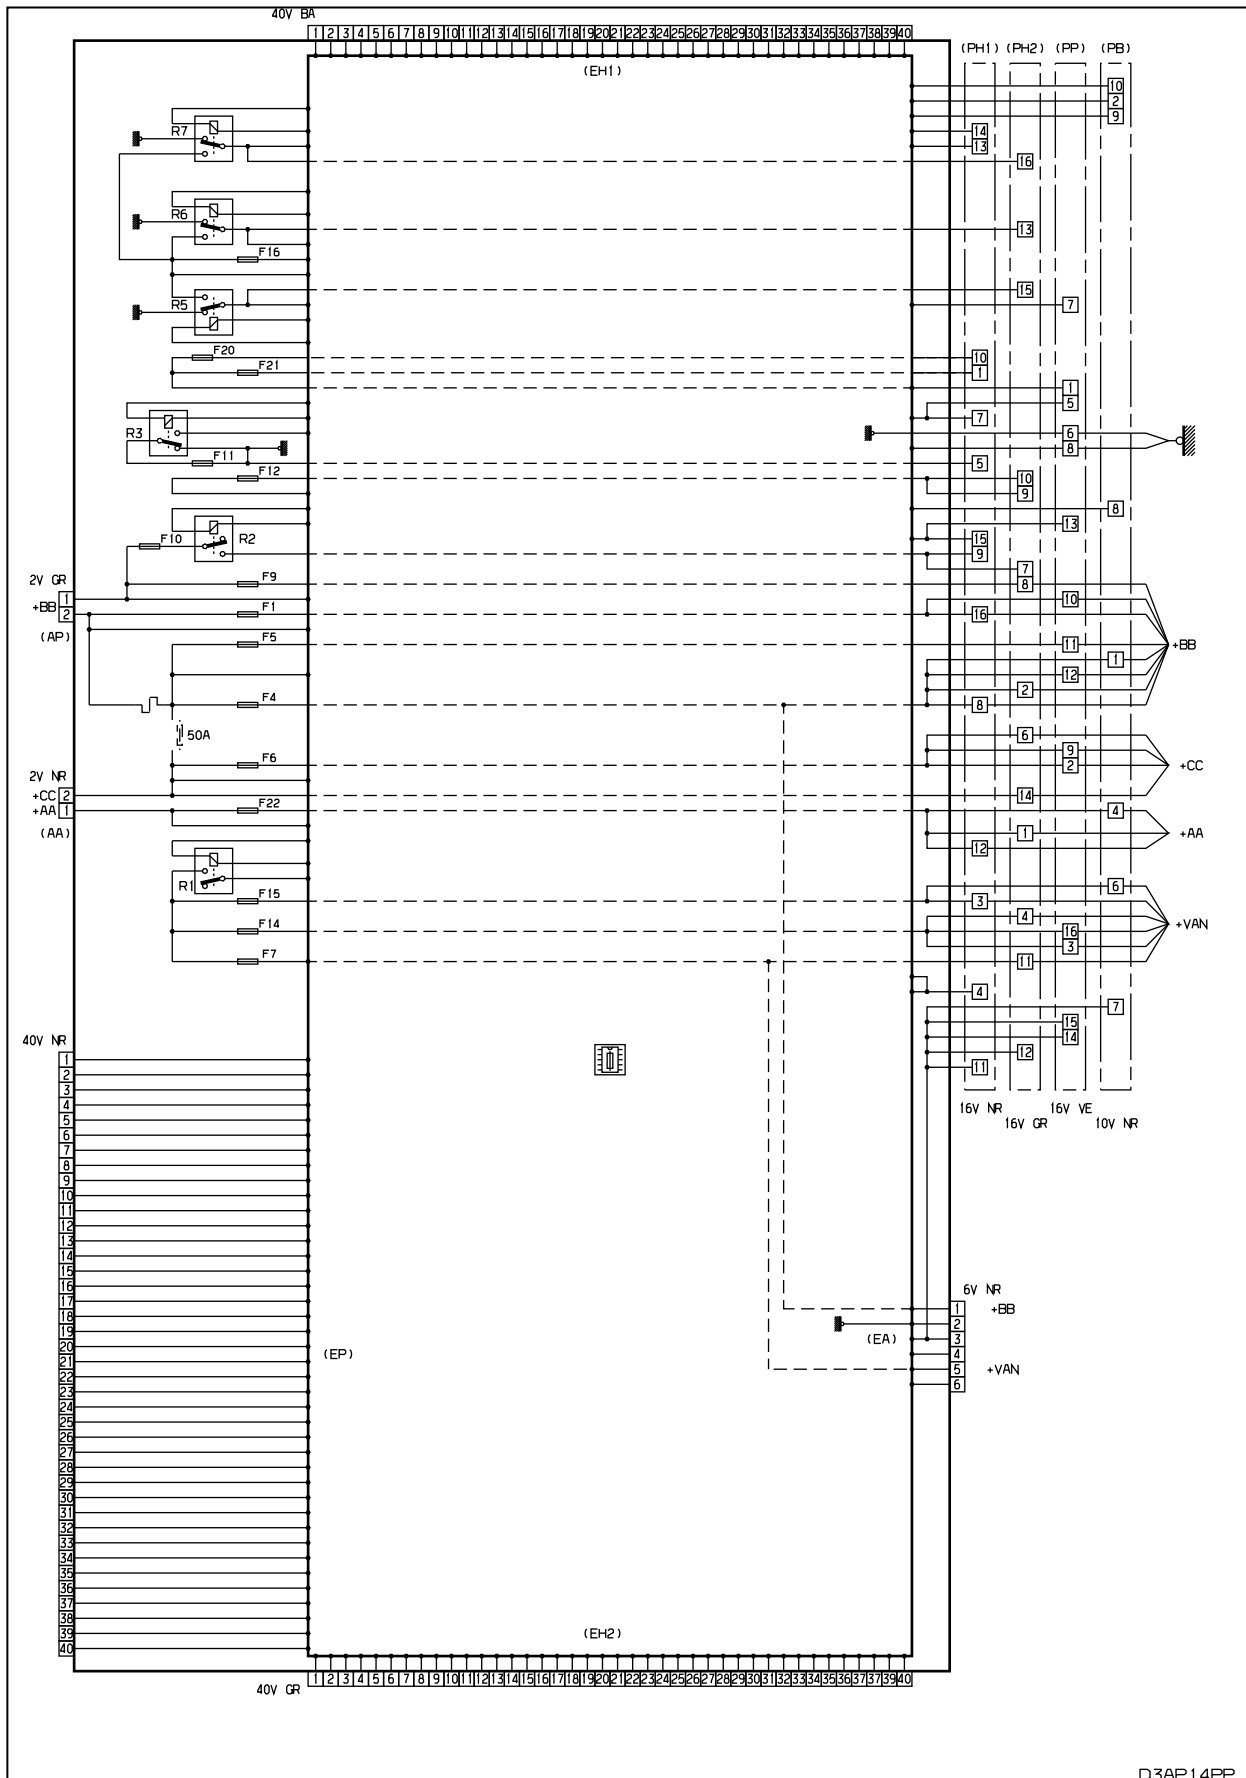

автомобиль : BERLINGO VU (M59)		номер VIN: VF7GJKFWC93316900 / OPR : 10661	
область	Общие сведения (характеристики)	функция	назначение предохранителей BSI1
составные части			
D3B0DKP0		ИНТЕЛЛЕКТУАЛЬНЫЙ СЕРВИСНЫЙ МОДУЛЬ (BSI1)	