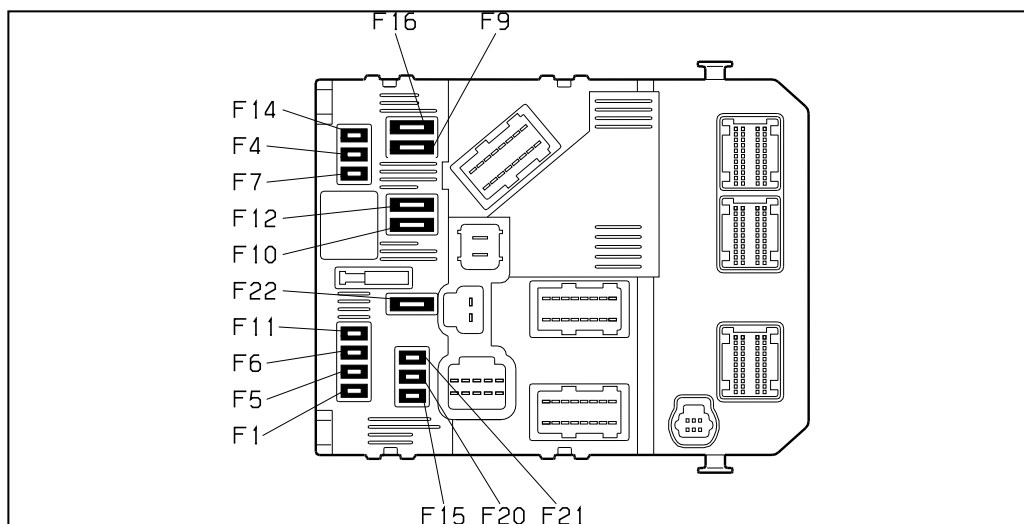

Рис. d3ap14pp

Рис. d3ap02ld

интеллектуальный сервисный модуль (BS11)			
предохранители	A	электрическое питание	назначение
F1	15A	+BB	диагностический разъем - задний правый разъем электропитания - задний левый разъем электропитания - правый привод очистителя заднего стекла - левый привод очистителя заднего стекла
F4	20A		модуль управления на рулевой колонке (COM 2000) - часы - многофункциональный экран - автомагнитола
F5	15A		Свободный
F6	10A	+CC	диагностический разъем - контактная пара датчика уровня охлаждающей жидкости двигателя
F7	15A		Свободный
F9	30A	+BB	реле информации работающего двигателя
F10	40A		Электрообогрев заднего стекла - заднее правое стекло с обогревом - заднее левое стекло с обогревом - правое зеркало заднего вида - левое зеркало заднего вида
F11	15A		привод заднего стеклоочистителя
F12	30A		контакт люка - контакт ограничителя хода люка - модуль ступенчатого подъемника стекла - передний контакт левого стеклоподъемника - передний контакт правого стеклоподъемника
F14	10A	+VAN	модуль управления на рулевой колонке (COM 2000) - сервисная панель - модуль предохранителей в моторном отсеке - модуль подушек безопасности и преднатяжителей
F15	15A		панель приборов - автомагнитола - многофункциональный экран - калькулятор системы помощи при парковке
F16	30A		замочный механизм передней левой двери - замочный механизм передней правой двери - привод блокировки задней левой двери - привод блокировки задней правой двери - привод блокировки задних дверей - привод блокировки задней правой створчатой двери
F20	10A		задний правый фонарь на кузове
F21	15A		задний левый фонарь на кузове - дополнительный стоп-сигнал
F22	30A	+AA	передний прикуриватель - передний разъем 12 В - передний плафон освещения - задний левый светильник - задний правый светильник - задний правый фонарь для чтения карт - задний левый фонарь для чтения карт - переключатель зеркала заднего вида со стороны пассажира - переключатель системы охлаждения