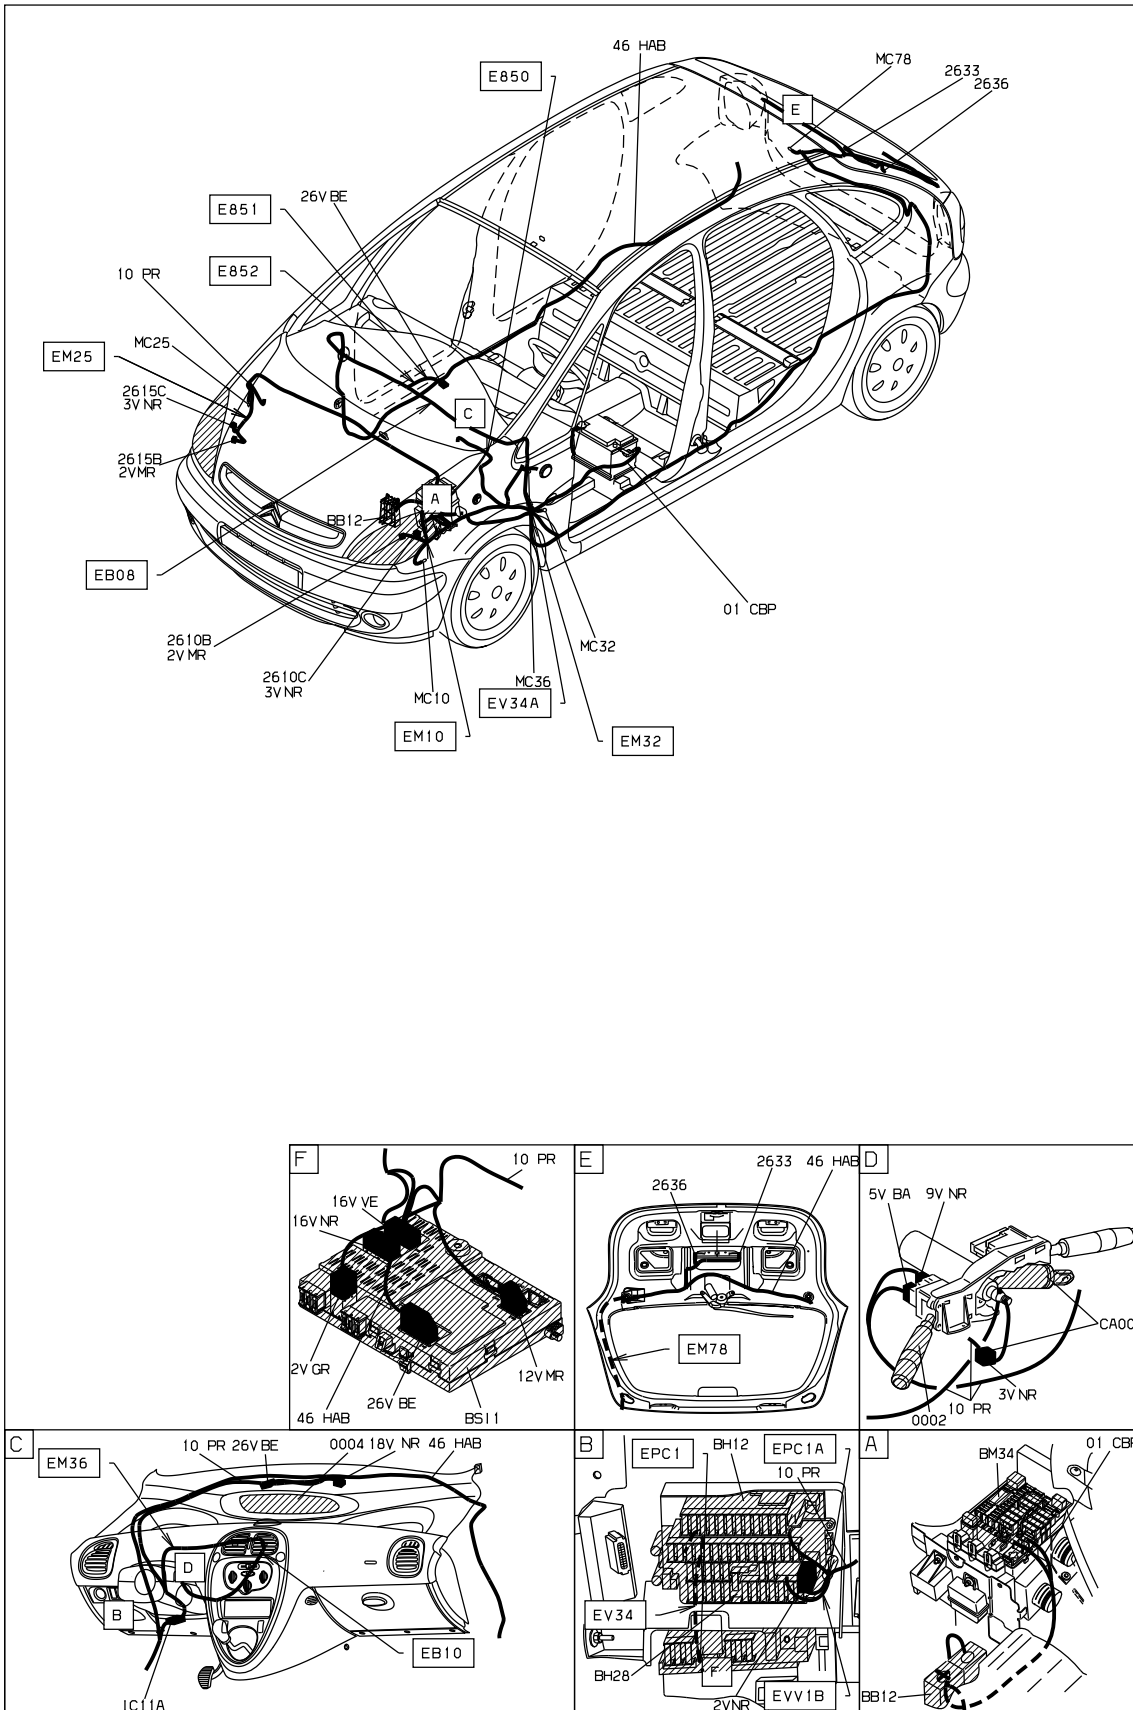

null

D3AR43M1