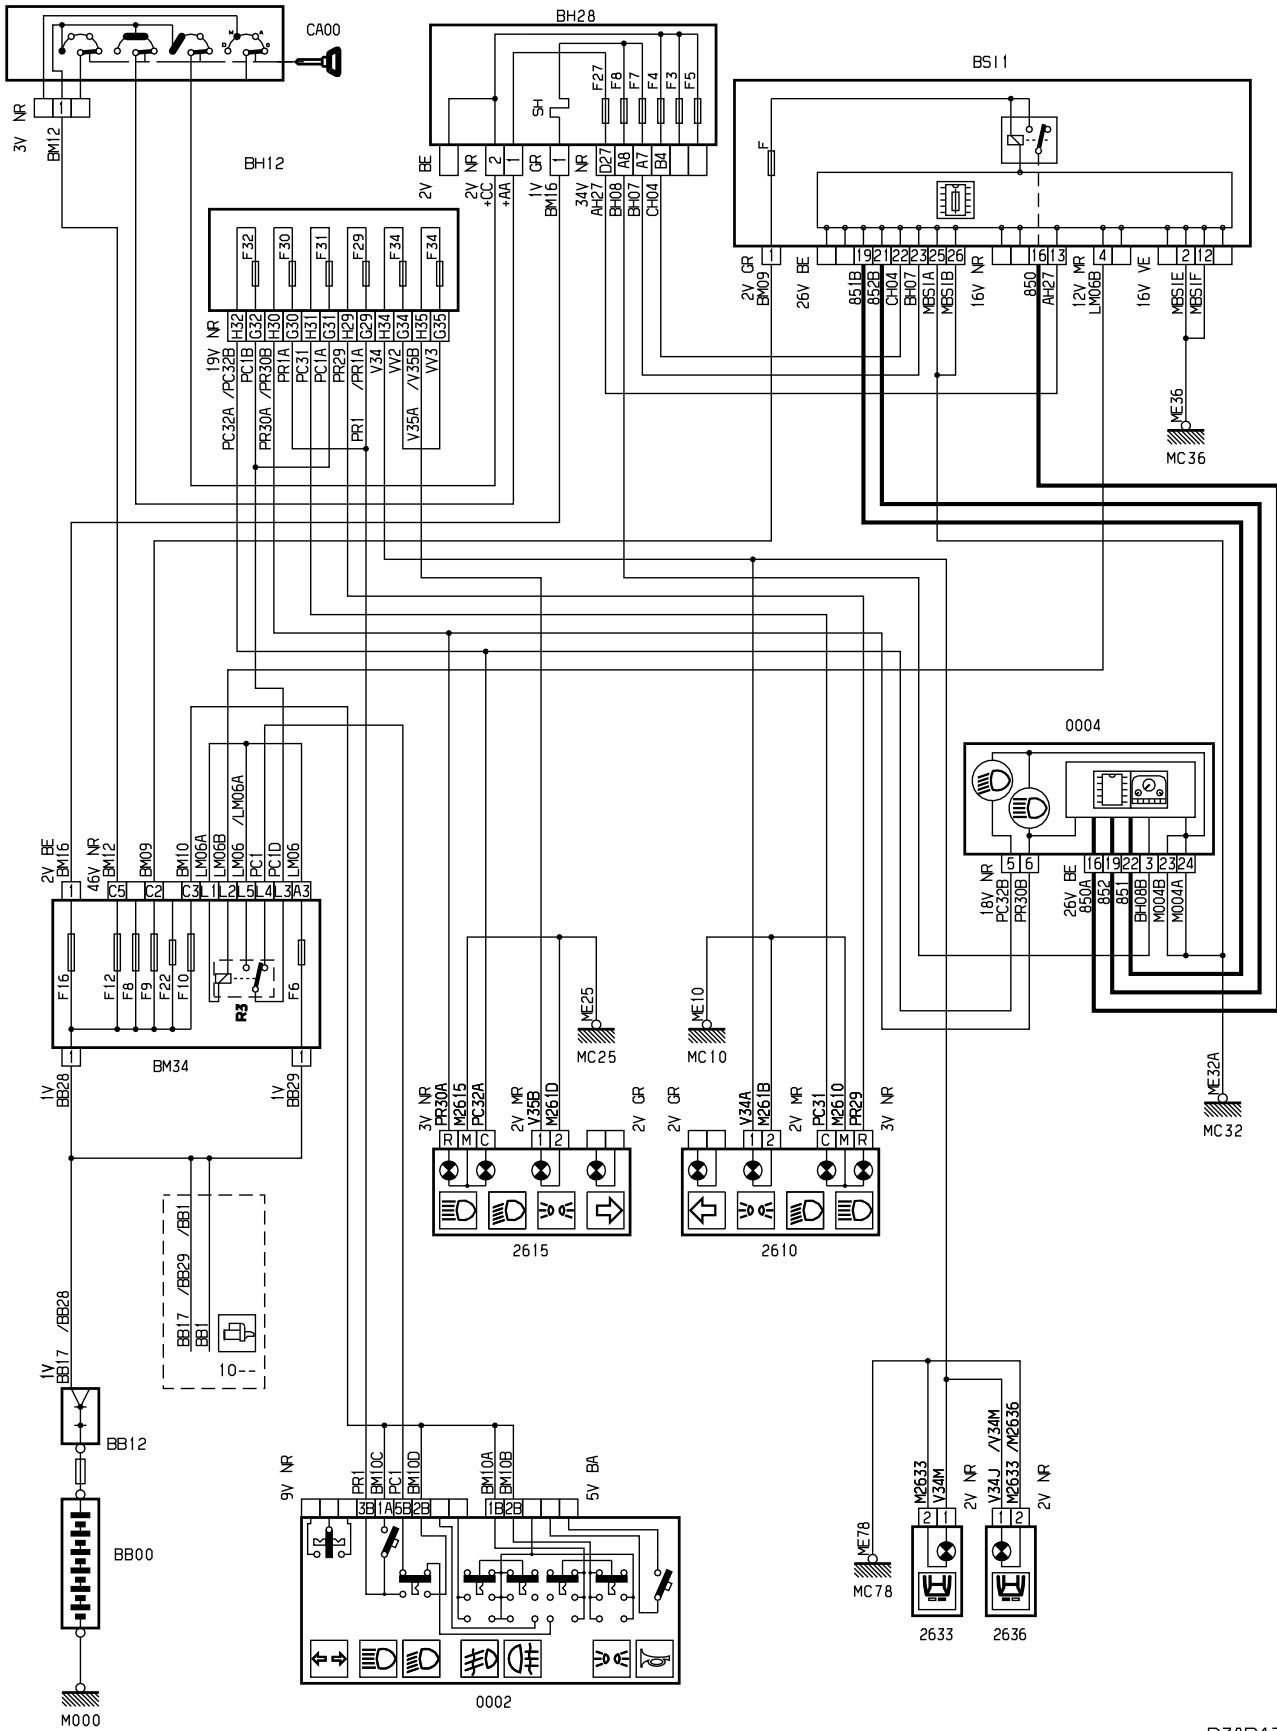

автомобиль : XSARA PICASSO		номер VIN: VF7CHRHYB39346847 / OPR : 9446	
область	освещение - сигнализация	функция	ближний свет
составные части			

принцип

D3AR43LR

прокладка трубопроводов (кабелей, тросов)

D3AR43LG