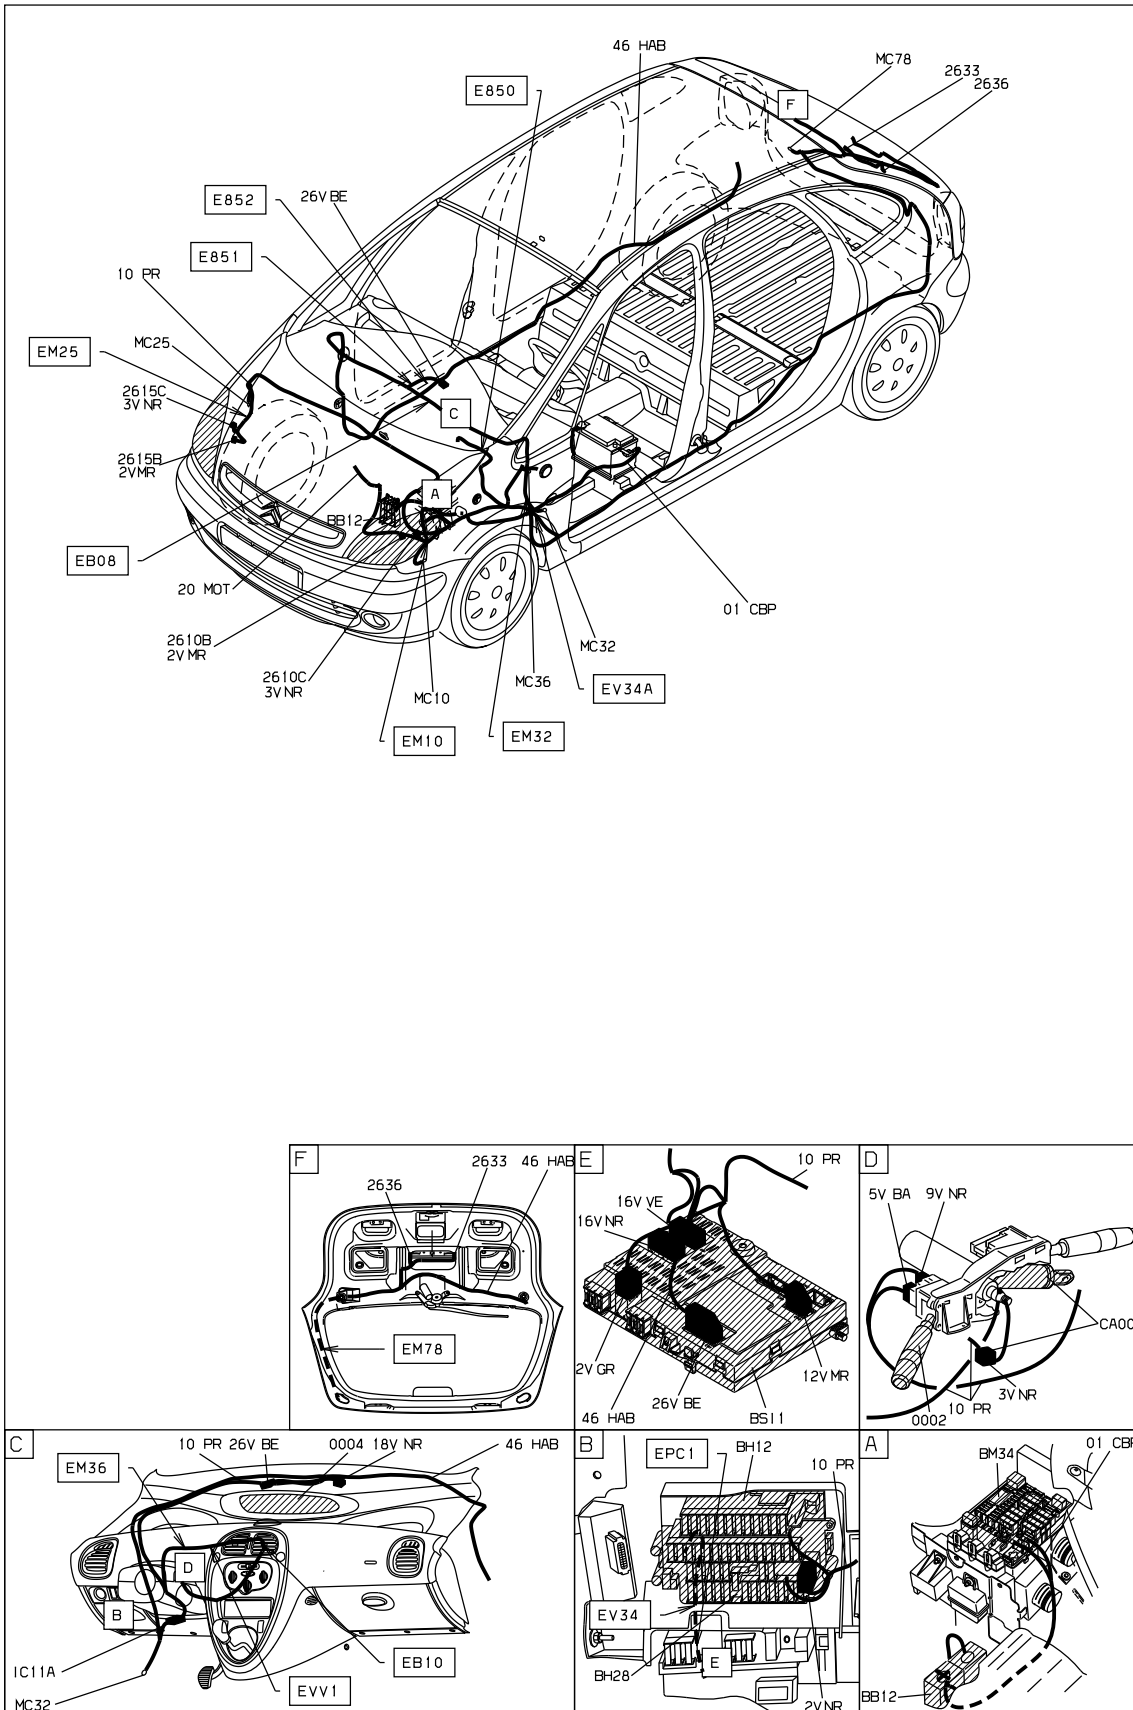

null

D3AR43L1

собственность PSA Peugeot Citroen

01/08/2022