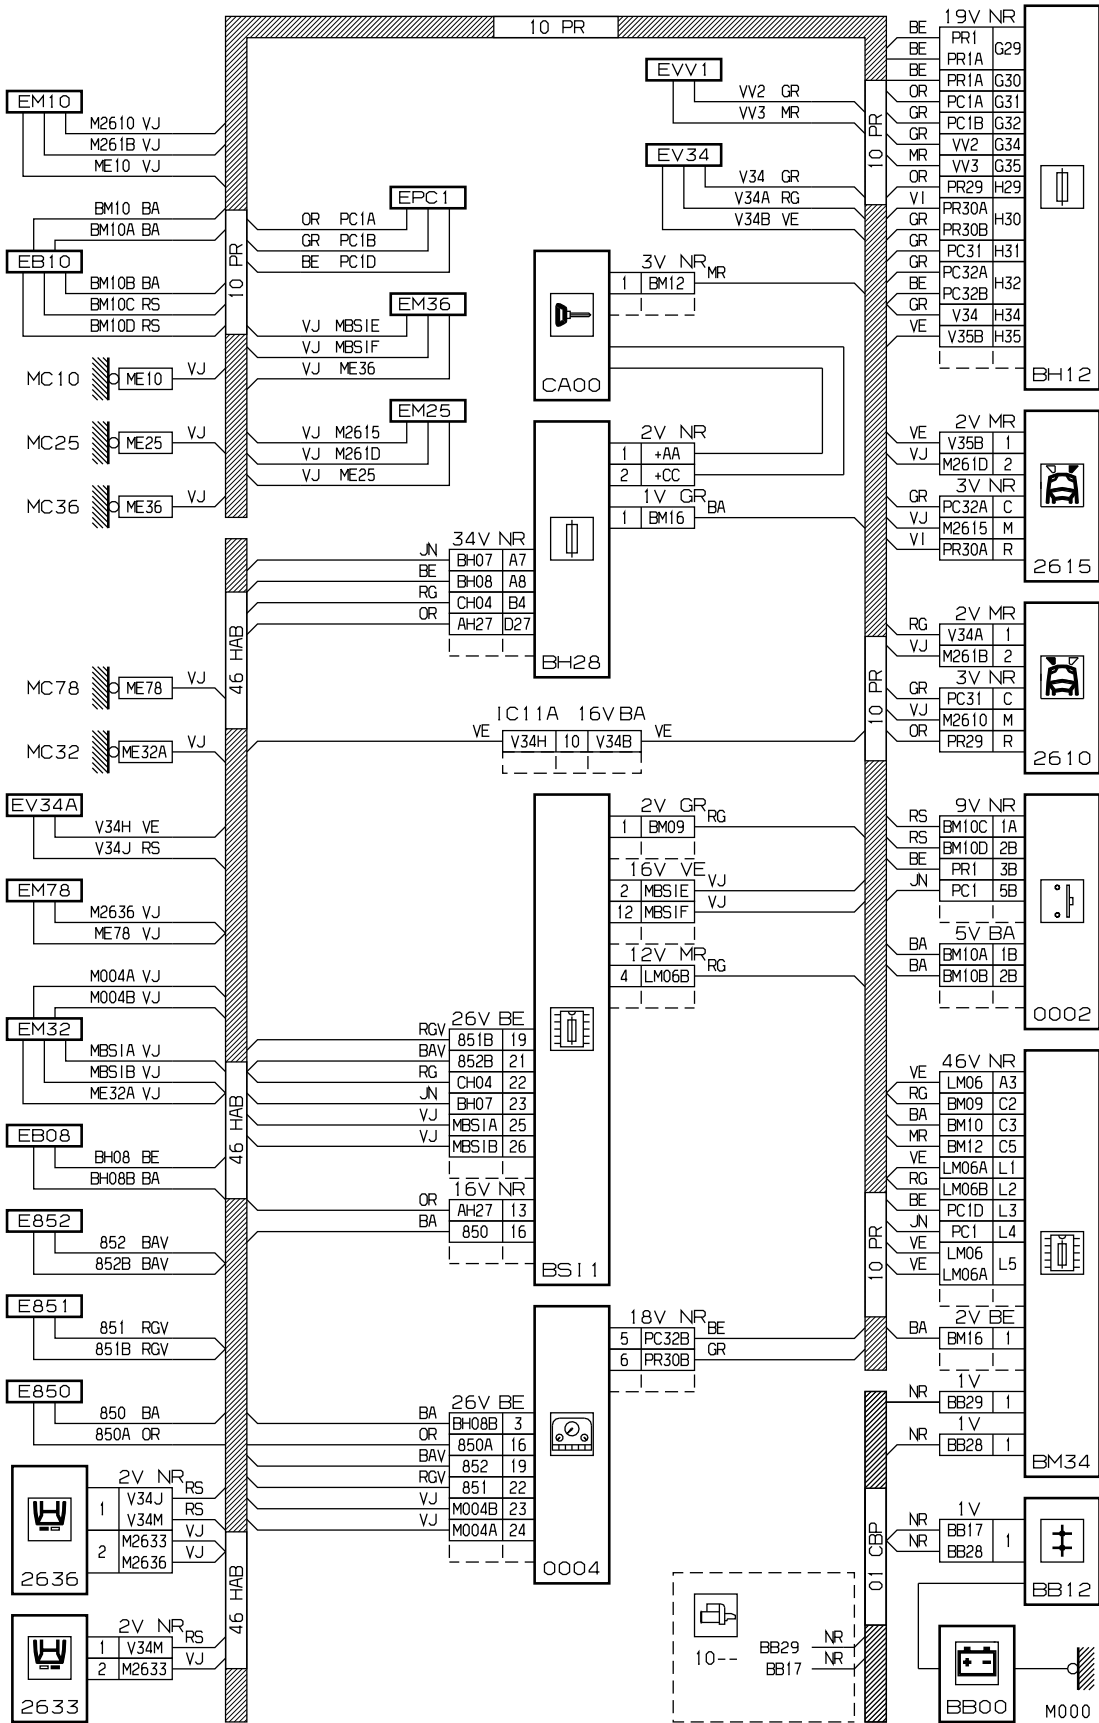

автомобиль : XSARA PICASSO		номер VIN: VF7CHRHYB39346847 / OPR : 9446	
область	освещение - сигнализация	функция	ближний свет
составные части			

принцип

D3AR43LR

прокладка трубопроводов (кабелей, тросов)

D3AR43LG