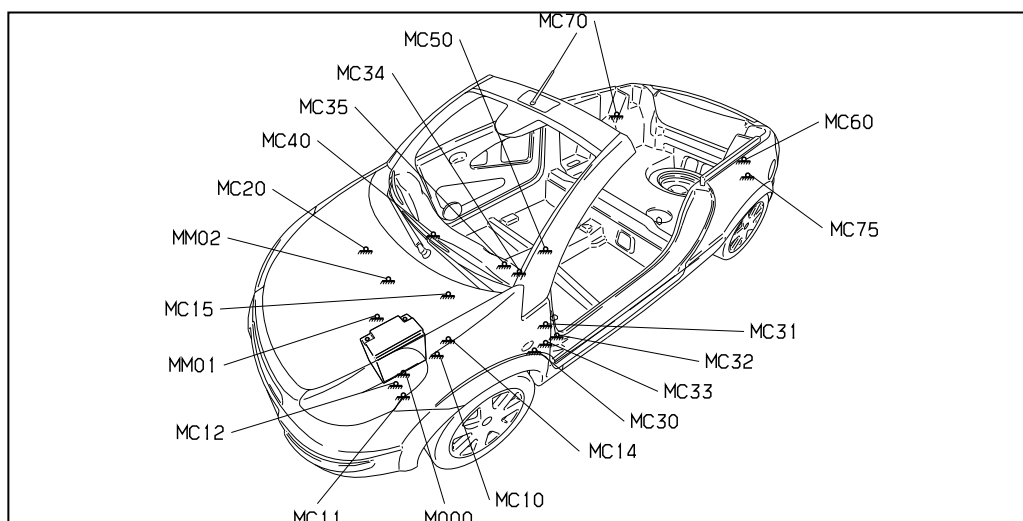

автомобиль : C3 PLURIEL		номер VIN: VF7HBNFUC28040347 / OPR : 9850	
область	Общие сведения (характеристики)	функция	общая схема контактов массы
составные части			
D3AZMHP0		ОБЩАЯ СХЕМА КОНТАКТОВ МАССЫ	

Рис. d3ap03sd

- M000 контакт массы аккумулятора
- MC10 контакт массы впереди слева
- MC11
- MC12
- MC14
- MC15
- MC20 контакт массы впереди справа
- MC30 контакт массы впереди слева (приборная панель)
- MC31
- MC32
- MC33
- MC34 контакты массы на центральной консоли
- MC35
- MC40 контакт массы впереди справа (приборная панель)
- MC50 центральные контакты масс в салоне
- MC60 контакты массы сзади слева
- MC75
- MC70 контакты массы сзади, справа
- MM01 контакт массы двигателя
- MM02