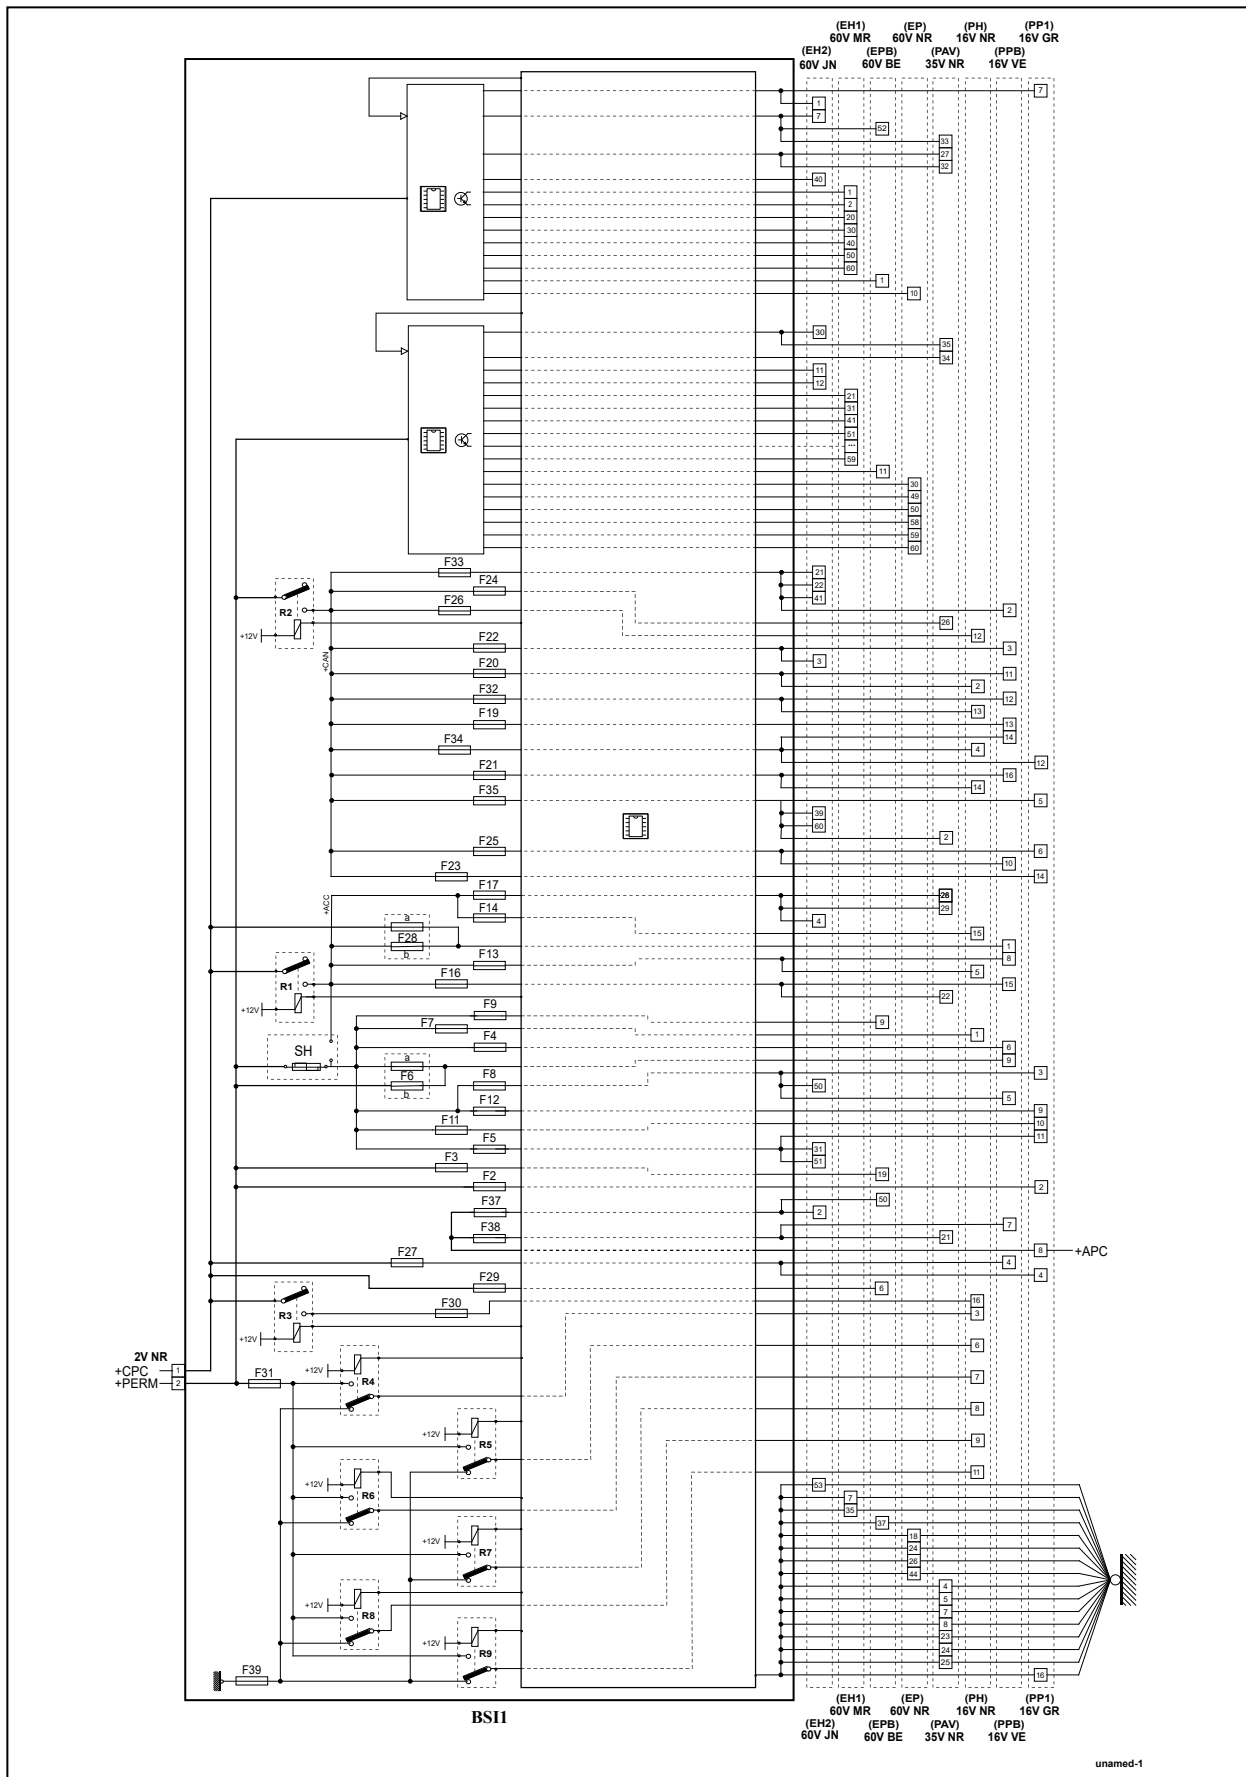

автомобиль : C4 PICASSO / C4 SPACETOURER (B78)		номер VIN: VF73AАНХМЕJ825067 / OPR : 13862	
область	Общие сведения (характеристики)	функция	назначение предохранителей BSI1
составные части			
H5BSI102FULL13749		НАЗНАЧЕНИЕ ПРЕДОХРАНИТЕЛЕЙ BSI1	

d3ap62tp

Рис. D3AP62TP

Рис. D3HZ87KE

назначение предохранителей BS11			
предохранитель	A	питание	назначение
F1	-	-	не используется
F2	7.5A	+ batterie	диагностический разъем - централизованное устройство стабилизации напряжения
F3	3A	+ batterie	кнопка запуска двигателя
F4	5A	+ batterie	блок автономной телекоммуникационной системы