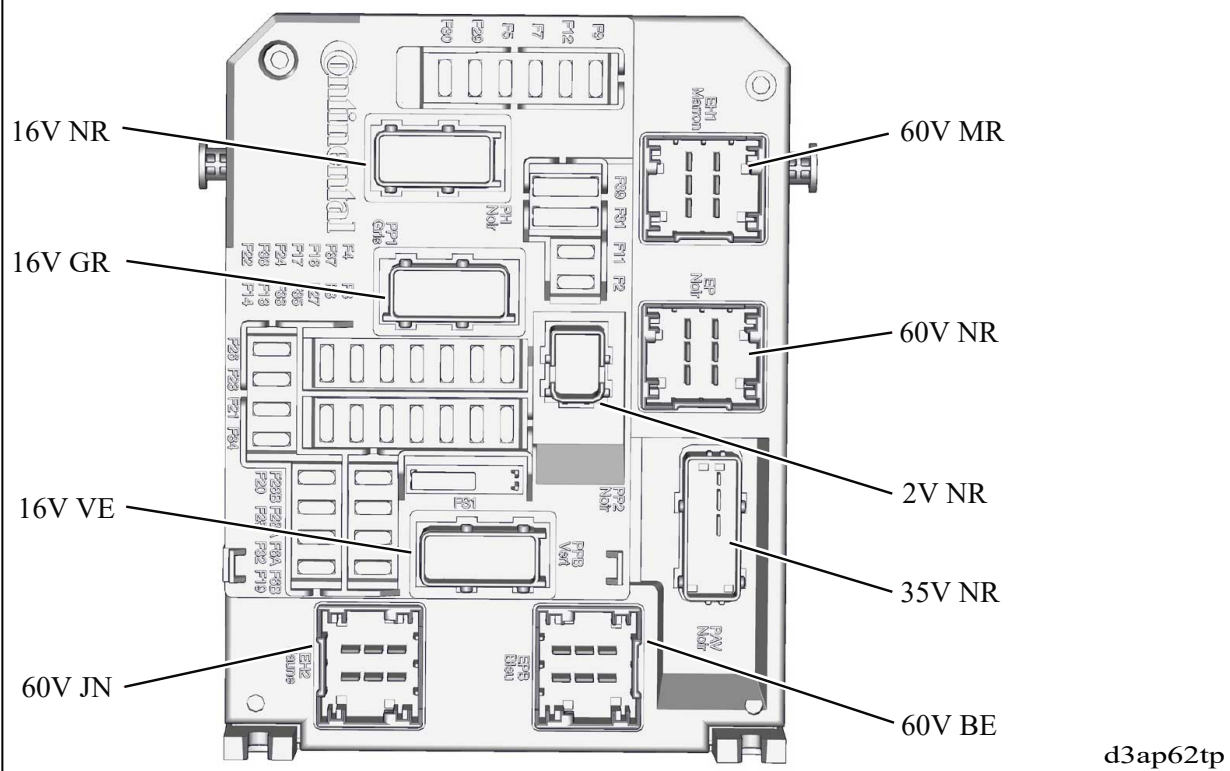

автомобиль : C4 PICASSO / C4 SPACETOURER (B78)		номер VIN: VF73AАНХМЕJ825067 / OPR : 13862	
область	Общие сведения (характеристики)	функция	назначение предохранителей BSI1
составные части			
H5BSI102FULL13749		НАЗНАЧЕНИЕ ПРЕДОХРАНИТЕЛЕЙ BSI1	

d3ap62tp

Рис. D3AP62TP

Рис. D3HZ87KE

назначение предохранителей BS11			
предохранитель	A	питание	назначение
F1	-	-	не используется
F2	7.5A	+ batterie	диагностический разъем - централизованное устройство стабилизации напряжения
F3	3A	+ batterie	кнопка запуска двигателя
F4	5A	+ batterie	блок автономной телекоммуникационной системы