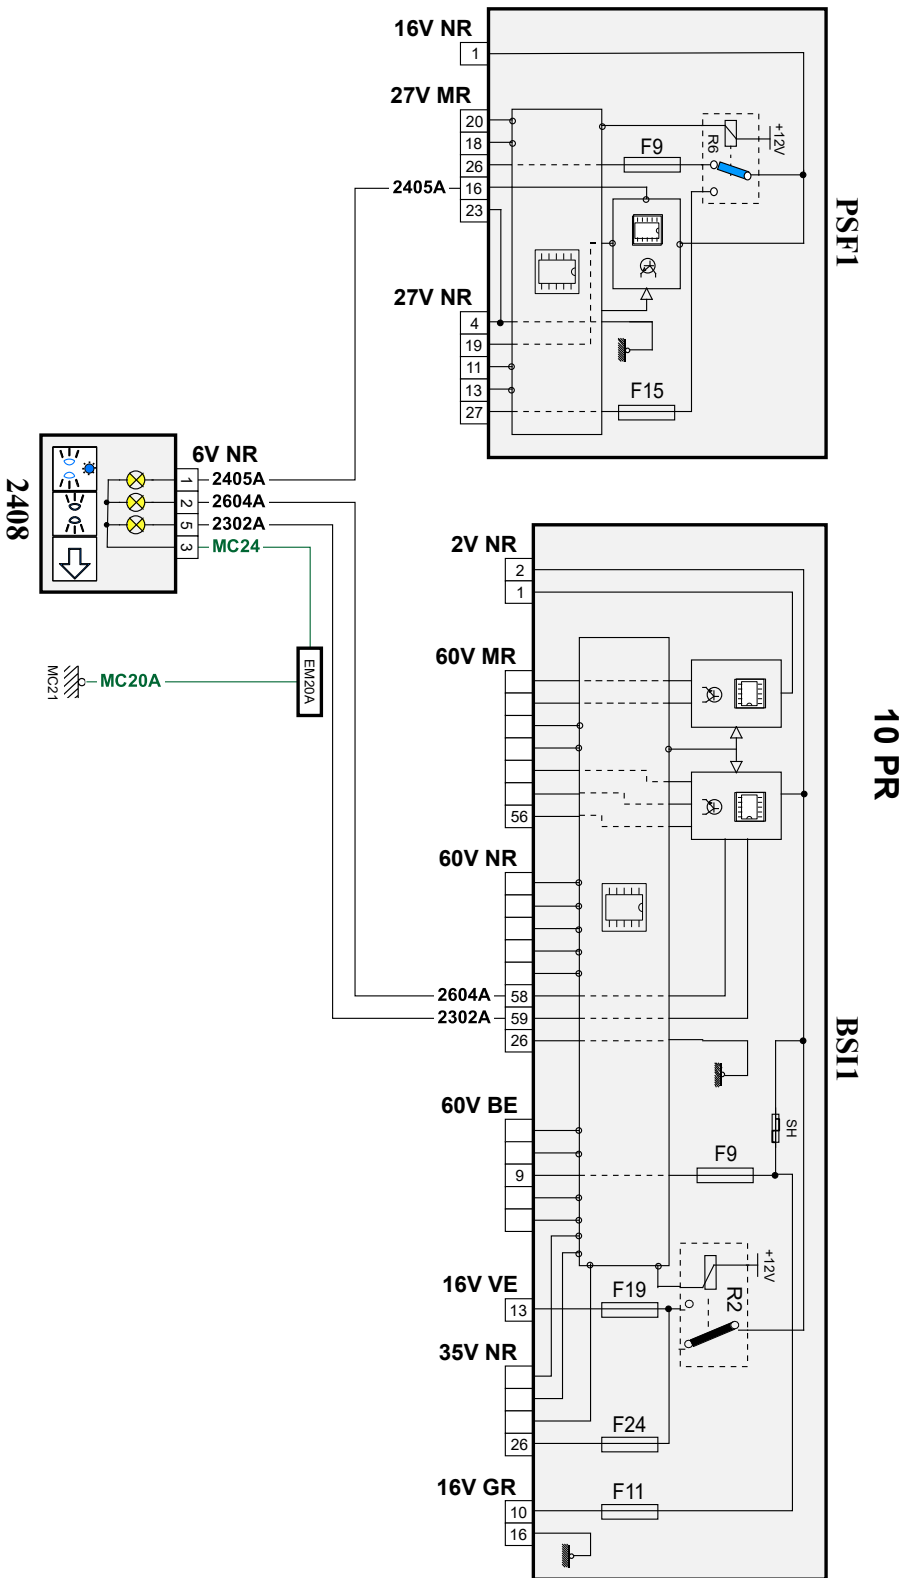

автомобиль : C4 PICASSO / C4 SPACETOURER (B78)		номер VIN: VF73AАНХМЕJ825067 / OPR : 13862	
область	освещение - сигнализация	функция	фары ближнего света / фары дальнего света
составные части	2408 блок передней правой фары		

null

ДЭНЗСТРЕ

собственность PSA Peugeot Citroen

17/07/2022

код элемента	назначение	информация
2408	null	блок передней правой фары
BSI1	null	интеллектуальный коммутационный блок (BSI1)
EM20A	null	сращивание массы (точка соединения с массой номер 20A)
MC21D	null	точка соединения с массой кузова номер 21D
PSF1	null	сервисная панель - модуль предохранителей в моторном отсеке