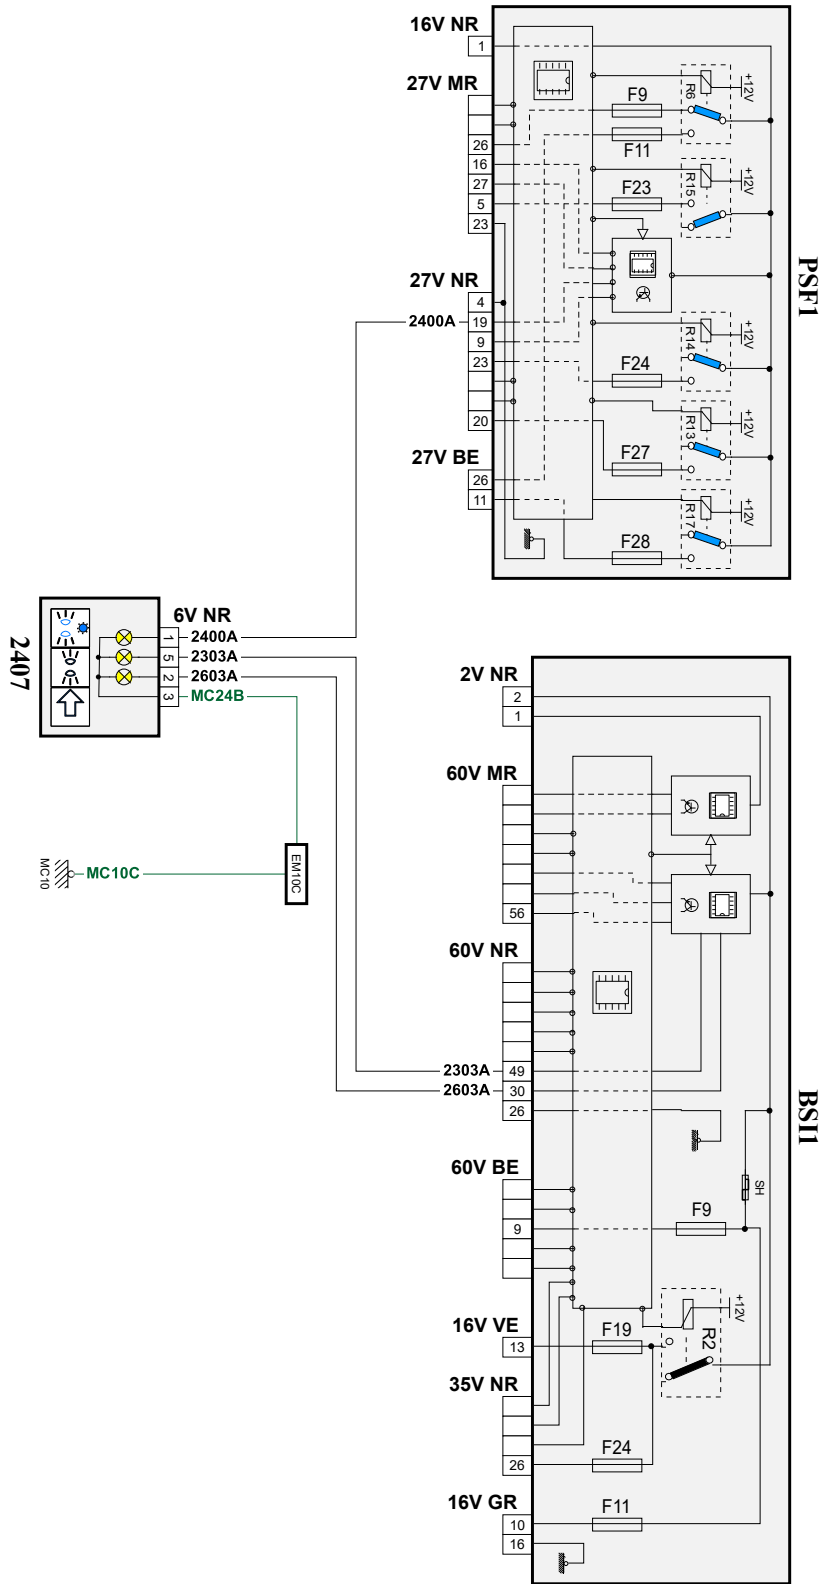

автомобиль : C4 PICASSO / C4 SPACETOURER (B78)		номер VIN: VF73AАНХМЕJ825067 / OPR : 13862	
область	освещение - сигнализация	функция	фары ближнего света / фары дальнего света
составные части	2407 блок передней левой фары		

null

D3HZAG1E

собственность PSA Peugeot Citroen

17/07/2022

код элемента	назначение	информация
2407	null	блок передней левой фары
BSI1	null	интеллектуальный коммутационный блок (BSI1)
EM10C	null	сращивание массы (точка соединения с массой номер 10с)
MC10A	null	точка соединения с массой кузова номер 10A
PSF1	null	сервисная панель - модуль предохранителей в моторном отсеке