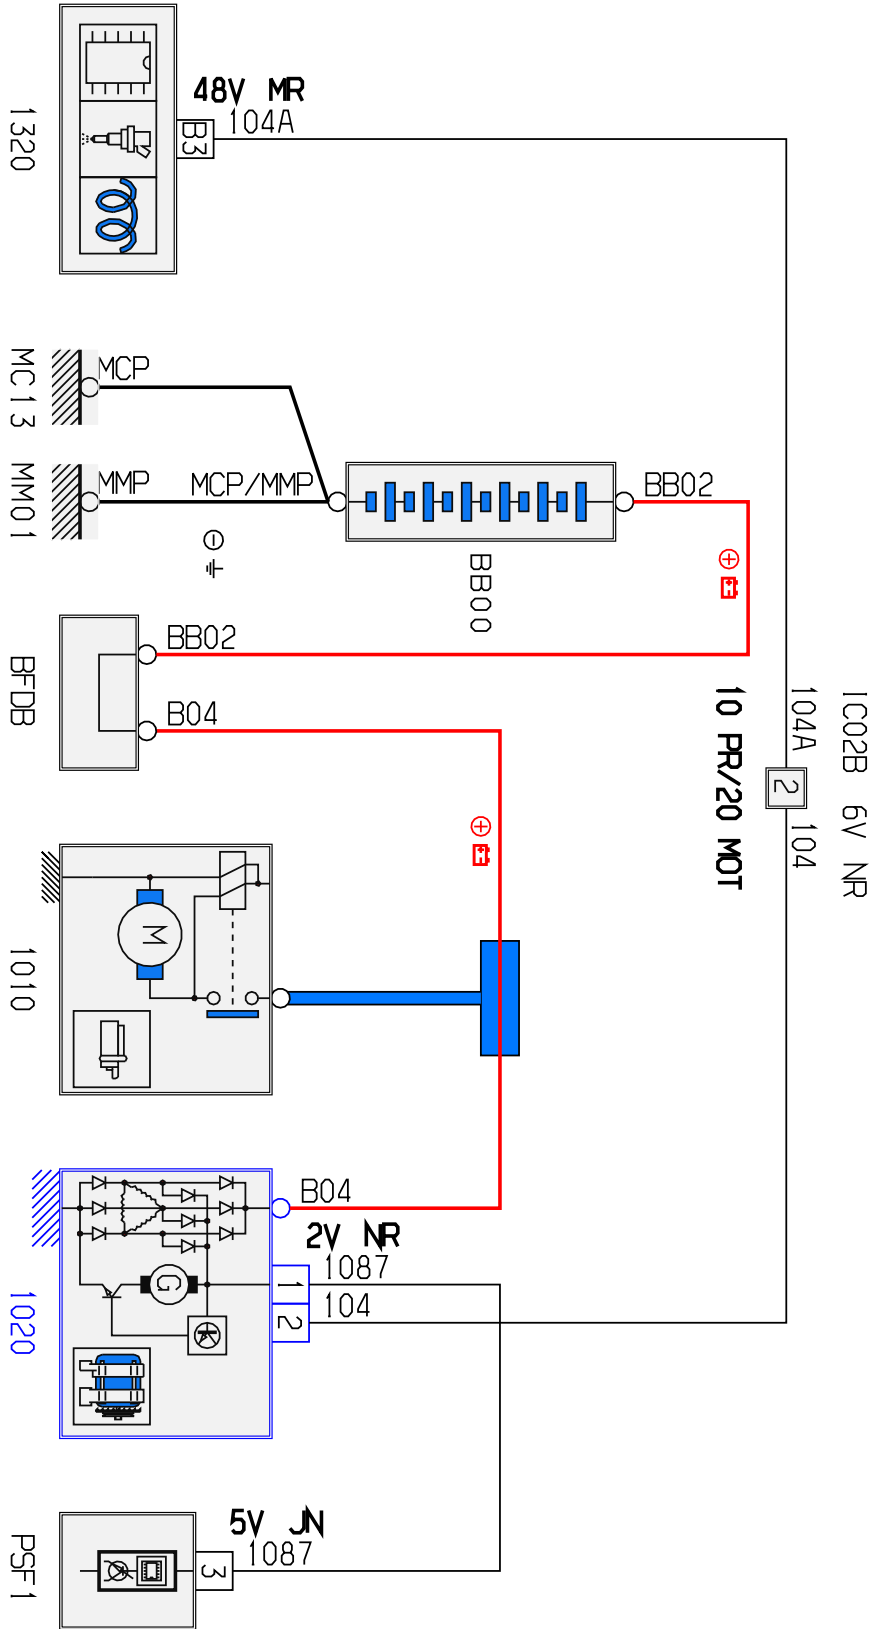

автомобиль : BERLINGO КОММЕРЧЕСКИЙ ВАРИАНТ (B9)	номер VIN: VF77JNFRСBJ772945 / OPR : 12749
область	силовой агрегат
функция	Запуск двигателя
составные части	1020 генератор

null

собственность PSA Peugeot Citroen

07/07/2022

код элемента	назначение	информация
1010	null	стартер
1020	null	генератор
1320	null	компьютер управления двигателем
BB00	null	сервисная аккумуляторная батарея
BFDB	null	блок предохранителей аккумуляторной батареи
IC02B	null	соединение основного кабеля с кабелем двигателя (B)
MC13	null	точка соединения с массой кузова номер 13
MM01	null	точка "массы" двигателя № 01
PSF1	null	сервисная панель - модуль предохранителей в моторном отсеке