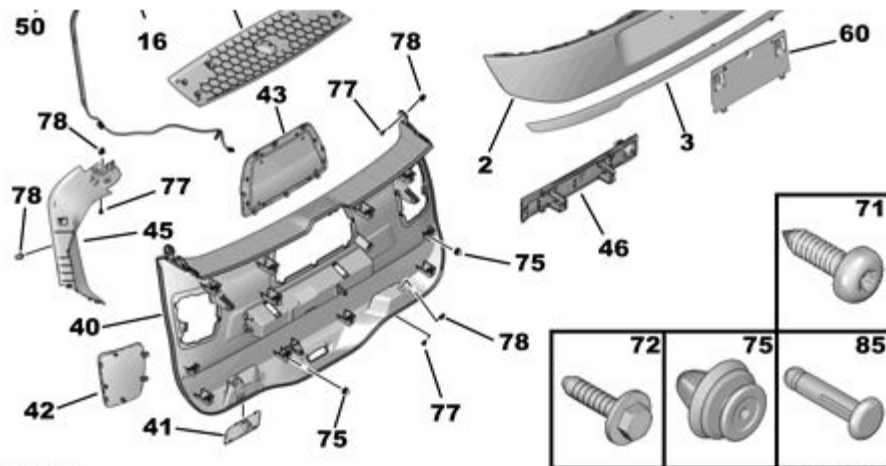

10.03.22
0570 07 8449 03A

СТЕКЛО И МОЛДИНГ ЗАДНЕЙ ДВЕРИ

А) ДОПОЛНИТЕЛЬНО ПРЕДЛАГАЕТСЯ КОМПЛЕКТ КРЕПЛЕНИЯ

01	16 094 026 80 REACH	01	ДВЕРЬ БАГАЖНОГО ОТДЕЛЕНИЯ <i>СМ. А)</i>	
02	16 094 044 80 REACH	01	НАРУЖНАЯ ПАНЕЛЬ ДВЕРИ БАГ. ОТД <i>ПУАНСОН ПОД ПОКРАСКУ</i>	
03	16 094 046 80 REACH	01	ДЕКОР ЭЛЕМ. ДВЕРИ БАГ. ОТДЕЛЕН	
04	98 000 222 80 REACH	01	УПЛОТНЕНИЕ ДВЕРИ БАГАЖН. ОТДЕЛ PAVILLON	
05	98 004 949 80 REACH	01	УПЛОТНИТЕЛЬ БОКОВ ДВ БАГАЖ ОТД ЛЕВЫЙ LAT	
	98 004 948 80 REACH	01	ПРАВЫЙ LAT	
09	16 093 616 80 REACH RP 98 249 279 80	02 01	ПЕТЛЯ ДВЕРИ БАГАЖН. ОТДЕЛЕН.	
10	96 769 145 80 REACH	01	СТЕКЛО ДВЕРИ БАГАЖН ОТДЕЛЕН.	
11	96 881 377 80 REACH	01	УСИЛИТЕЛЬ КРЫШКИ ДВЕРИ БАГ ОТД	
12	16 093 480 80 REACH	10	(MUL) ЗАКЛЕПКА	
13	98 115 523 80 REACH	02	ШАРНИР DIAM EXT 10	
15	98 010 125 80 REACH	01	УПЛОТНЕНИЕ ДВЕРИ БАГАЖН. ОТДЕЛ	
16	96 768 281 80 REACH	01	УПЛОТНЕНИЕ ДВЕРИ БАГАЖН. ОТДЕЛ	
20	98 121 301 80 REACH	01	ТЕЛЕСК. СТОЙКА ДВЕРИ БАГ. ОТД. ЛЕВЫЙ	

98 121 300 80	REACH	01	ПРАВЫЙ	
25	98 017 267 80	REACH	04	УПОР ДВЕРИ БАГАЖН. ОТДЕЛЕНИЯ
26	98 114 111 80	REACH	04	РЕГУЛИРУЕМЫЙ УПОР
31	8731 X3	REACH	01	МОДУЛЬ ЗАКРЫТИЯ КРЫШКИ БАГ ОТД
35	98 010 102 XK	REACH	01	ДЕФЛЕКТОР ЛЕВЫЙ
	98 010 098 XK	REACH	01	ПРАВЫЙ
40	98 009 398 ZD	REACH	01	НИЖ ОБШИВКА ДВЕРИ БАГАЖН ОТДЕЛ HZD - ЧЕРНЫЙ МИСТРАЛЬ
41	98 009 390 ZD	REACH	01	ДЕКОР ЭЛЕМ РУЧКИ ДВЕРИ БАГ ОТД
42	98 009 416 ZD	REACH	01	ЛЮЧОК СМОТРОВОЙ ЛЕВЫЙ HZD - ЧЕРНЫЙ МИСТРАЛЬ
	98 009 489 ZD	REACH	01	ПРАВЫЙ HZD - ЧЕРНЫЙ МИСТРАЛЬ
43	98 009 401 ZD	REACH	01	ЛЮЧОК СМОТРОВОЙ HZD - ЧЕРНЫЙ МИСТРАЛЬ
44	96 787 594 ZD	REACH	01	ОБШИВКА ДВЕРИ БАГ ОТД HZD - ЧЕРНЫЙ МИСТРАЛЬ
45	96 779 500 ZD	REACH	01	ОБШИВКА ДВЕРИ БАГ ОТД ЛЕВЫЙ HZD - ЧЕРНЫЙ МИСТРАЛЬ
	96 779 499 ZD	REACH	01	ПРАВЫЙ HZD - ЧЕРНЫЙ МИСТРАЛЬ
46	98 009 418 ZD	REACH	01	ЛЮЧОК СМОТРОВОЙ HZD - ЧЕРНЫЙ МИСТРАЛЬ
47	96 766 105 ZD	REACH	01	ПРИВОД КНОПКИ HZD - ЧЕРНЫЙ МИСТРАЛЬ
50	16 131 811 80	REACH	01	(МКТ) КРЕПЛЕНИЕ ЗАДНЕГО СТЕКЛА