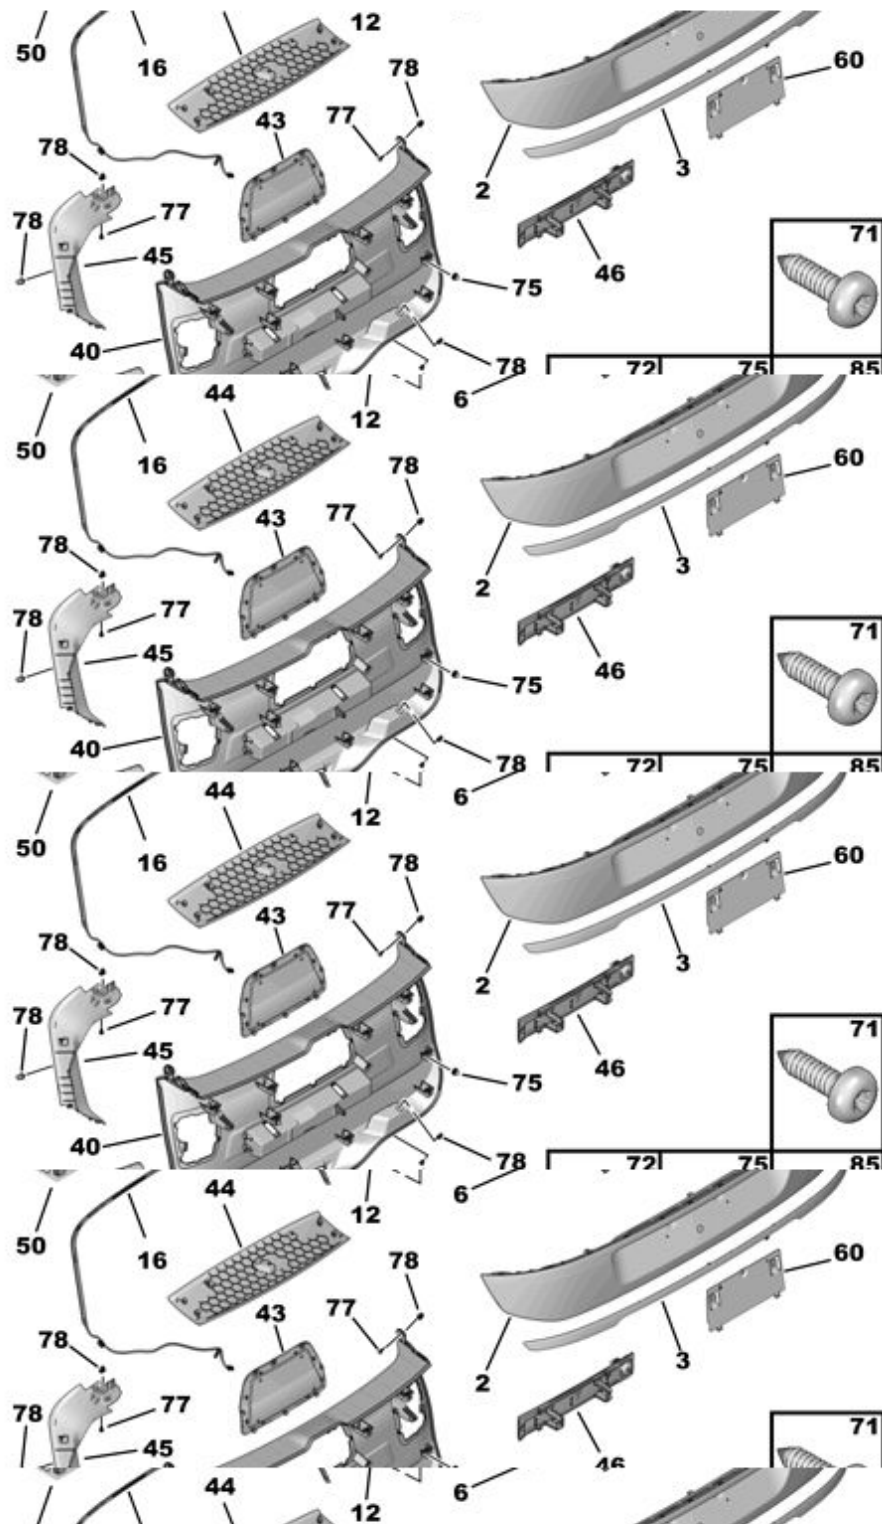

10.03.22
0570 07 8449 03A

СТЕКЛО И МОЛДИНГ ЗАДНЕЙ ДВЕРИ

А) ДОПОЛНИТЕЛЬНО ПРЕДЛАГАЕТСЯ КОМПЛЕКТ КРЕПЛЕНИЯ

01	16 094 026 80 REACH	01	ДВЕРЬ БАГАЖНОГО ОТДЕЛЕНИЯ <i>СМ. А)</i>	
02	16 094 044 80 REACH	01	НАРУЖНАЯ ПАНЕЛЬ ДВЕРИ БАГ. ОТД <i>ПУАНСОН ПОД ПОКРАСКУ</i>	
03	16 094 046 80 REACH	01	ДЕКОР ЭЛЕМ. ДВЕРИ БАГ. ОТДЕЛЕН	
04	98 000 222 80 REACH	01	УПЛОТНЕНИЕ ДВЕРИ БАГАЖН. ОТДЕЛ PAVILLON	
05	98 004 949 80 REACH	01	УПЛОТНИТЕЛЬ БОКОВ ДВ БАГАЖ ОТД ЛЕВЫЙ LAT	
	98 004 948 80 REACH	01	ПРАВЫЙ LAT	
09	16 093 616 80 REACH RP 98 249 279 80	02 01	ПЕТЛЯ ДВЕРИ БАГАЖН. ОТДЕЛЕН.	
10	96 769 145 80 REACH	01	СТЕКЛО ДВЕРИ БАГАЖН ОТДЕЛЕН.	
11	96 881 377 80 REACH	01	УСИЛИТЕЛЬ КРЫШКИ ДВЕРИ БАГ ОТД	
12	16 093 480 80 REACH	10	(MUL) ЗАКЛЕПКА	
13	98 115 523 80 REACH	02	ШАРНИР DIAM EXT 10	
15	98 010 125 80 REACH	01	УПЛОТНЕНИЕ ДВЕРИ БАГАЖН. ОТДЕЛ	
16	96 768 281 80 REACH	01	УПЛОТНЕНИЕ ДВЕРИ БАГАЖН. ОТДЕЛ	
20	98 121 301 80 REACH	01	ТЕЛЕСК. СТОЙКА ДВЕРИ БАГ. ОТД. ЛЕВЫЙ	

98 121 300 80	REACH	01	ПРАВЫЙ	
25	98 017 267 80	REACH	04	УПОР ДВЕРИ БАГАЖН. ОТДЕЛЕНИЯ
26	98 114 111 80	REACH	04	РЕГУЛИРУЕМЫЙ УПОР
31	8731 X3	REACH	01	МОДУЛЬ ЗАКРЫТИЯ КРЫШКИ БАГ ОТД
35	98 010 102 XK	REACH	01	ДЕФЛЕКТОР ЛЕВЫЙ
	98 010 098 XK	REACH	01	ПРАВЫЙ
40	98 009 398 ZD	REACH	01	НИЖ ОБШИВКА ДВЕРИ БАГАЖН ОТДЕЛ HZD - ЧЕРНЫЙ МИСТРАЛЬ
41	98 009 390 ZD	REACH	01	ДЕКОР ЭЛЕМ РУЧКИ ДВЕРИ БАГ ОТД
42	98 009 416 ZD	REACH	01	ЛЮЧОК СМОТРОВОЙ ЛЕВЫЙ HZD - ЧЕРНЫЙ МИСТРАЛЬ
	98 009 489 ZD	REACH	01	ПРАВЫЙ HZD - ЧЕРНЫЙ МИСТРАЛЬ
43	98 009 401 ZD	REACH	01	ЛЮЧОК СМОТРОВОЙ HZD - ЧЕРНЫЙ МИСТРАЛЬ
44	96 787 594 ZD	REACH	01	ОБШИВКА ДВЕРИ БАГ ОТД HZD - ЧЕРНЫЙ МИСТРАЛЬ
45	96 779 500 ZD	REACH	01	ОБШИВКА ДВЕРИ БАГ ОТД ЛЕВЫЙ HZD - ЧЕРНЫЙ МИСТРАЛЬ
	96 779 499 ZD	REACH	01	ПРАВЫЙ HZD - ЧЕРНЫЙ МИСТРАЛЬ
46	98 009 418 ZD	REACH	01	ЛЮЧОК СМОТРОВОЙ HZD - ЧЕРНЫЙ МИСТРАЛЬ
47	96 766 105 ZD	REACH	01	ПРИВОД КНОПКИ HZD - ЧЕРНЫЙ МИСТРАЛЬ
50	16 131 811 80	REACH	01	(МКТ) КРЕПЛЕНИЕ ЗАДНЕГО СТЕКЛА