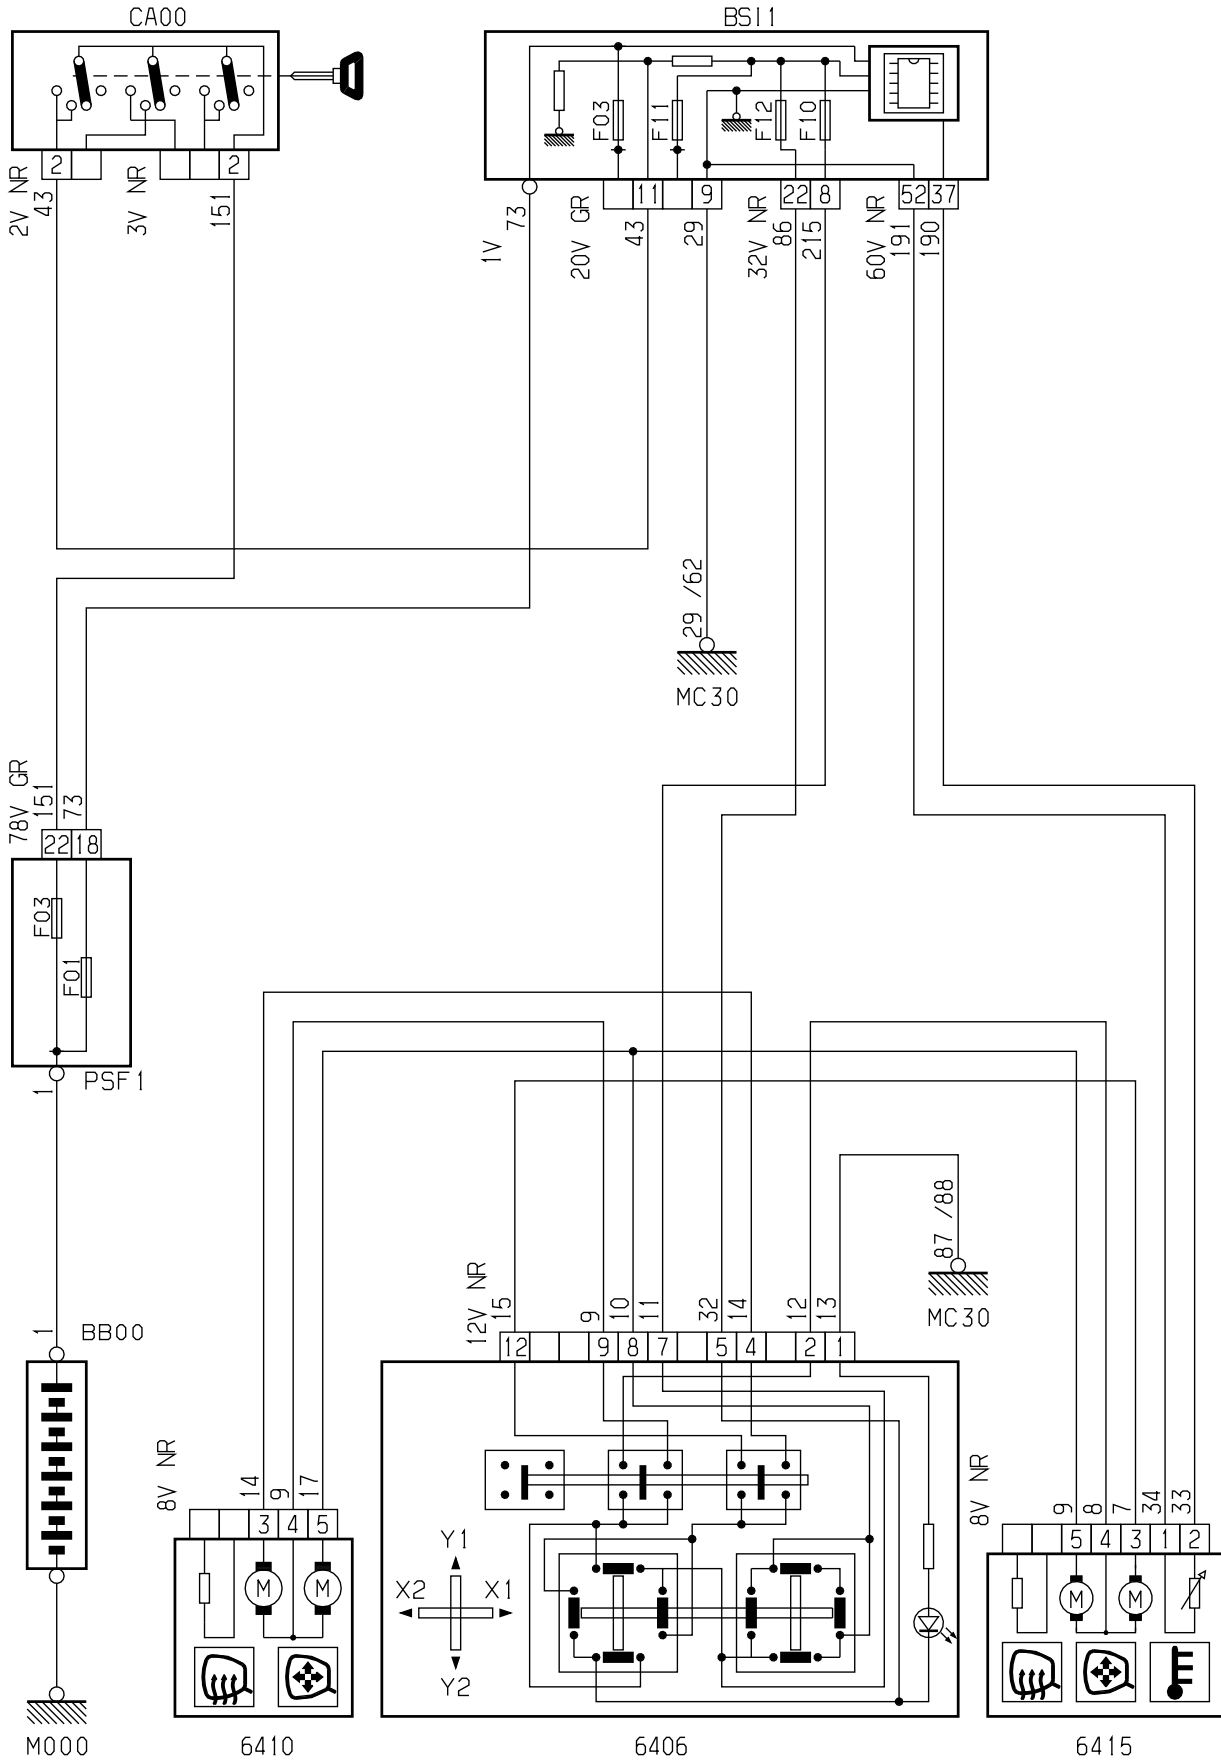

автомобиль : КОММЕРЧЕСКИЙ АВТОМОБИЛЬ НЕМО		номер VIN: VF7AJ8HSLA8058173 / OPR : 104058173	
область	место водителя	функция	зеркала заднего вида с электроприводом
составные части			

принцип

D3ARPI 1R

прокладка трубопроводов (кабелей, тросов)