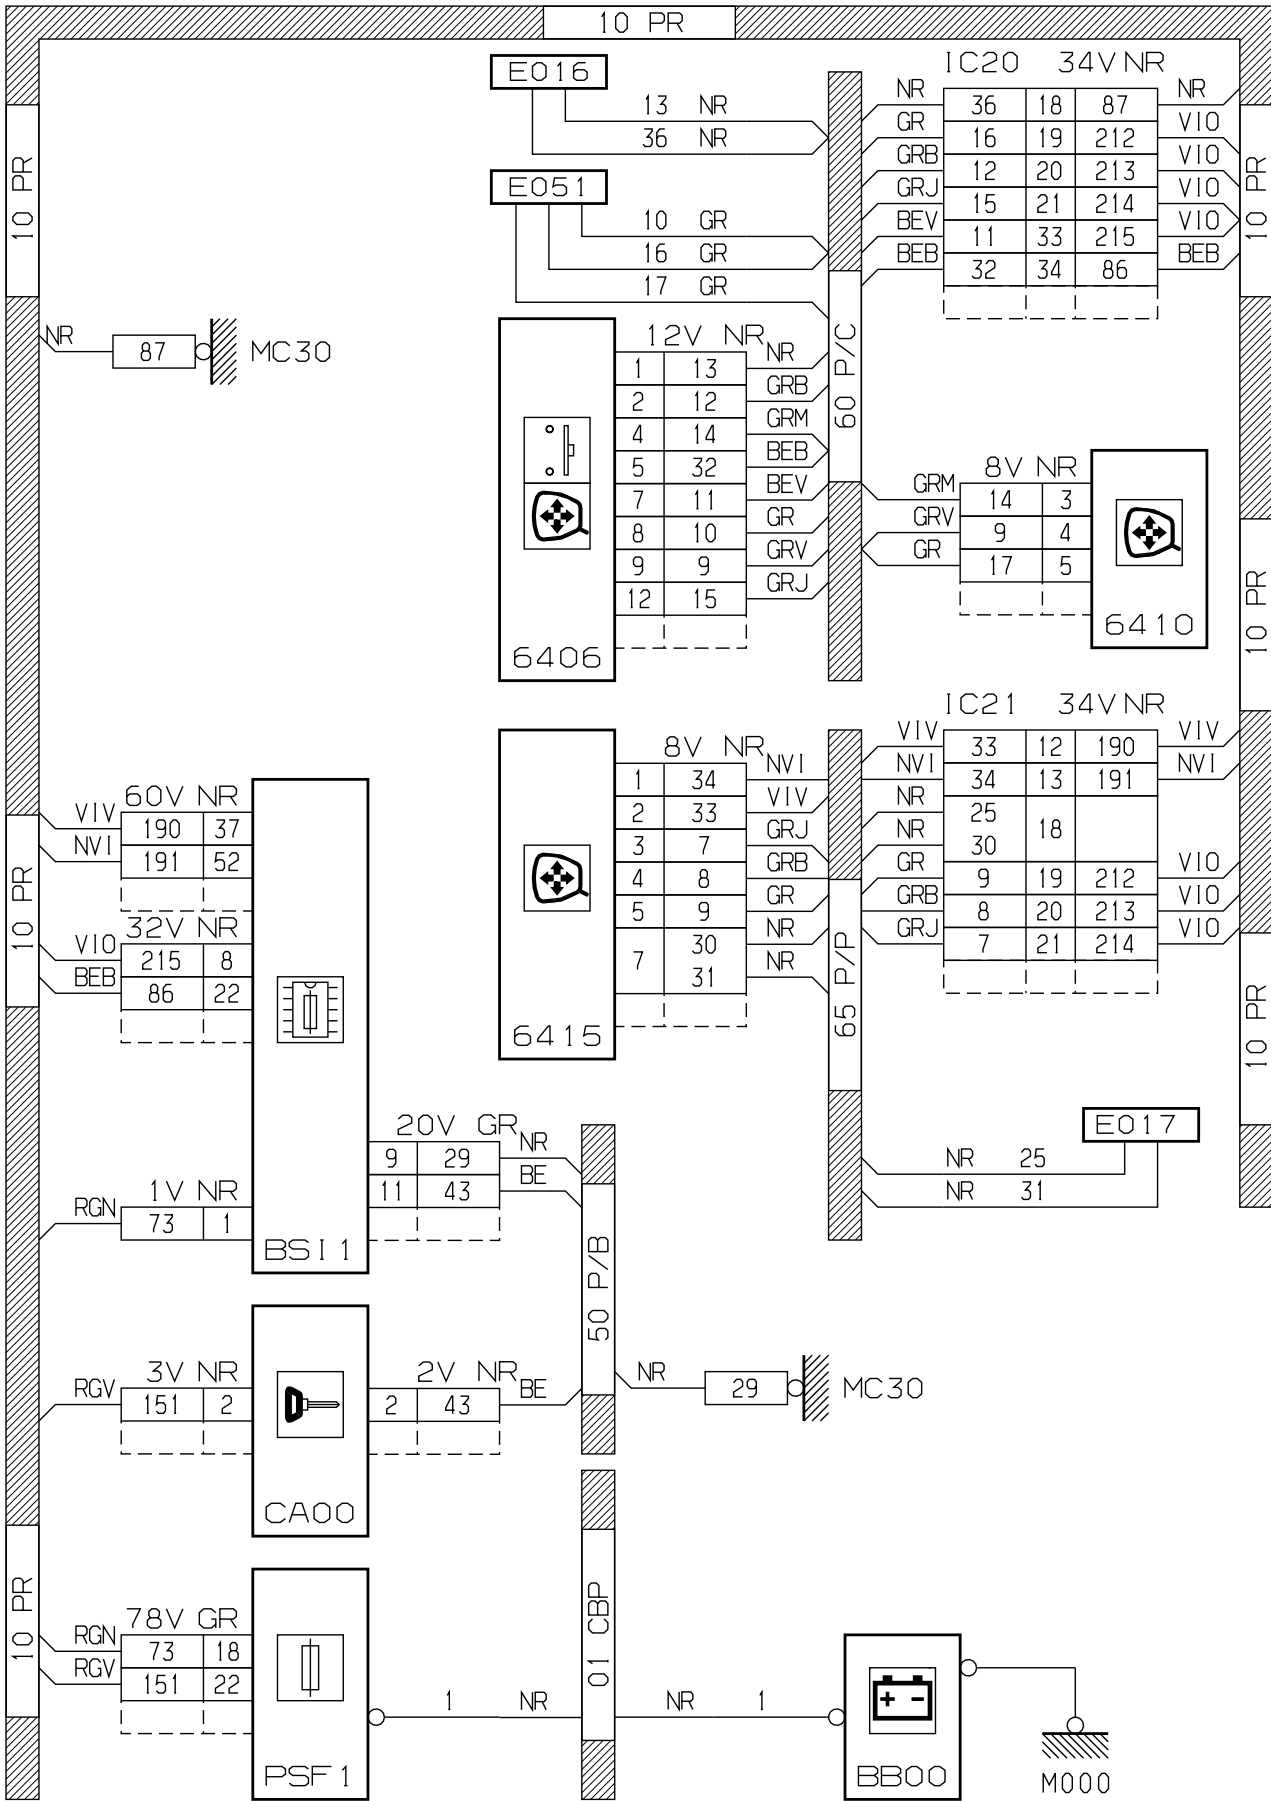

автомобиль : КОММЕРЧЕСКИЙ АВТОМОБИЛЬ НЕМО		номер VIN: VF7AJ8HSLA8058173 / OPR : 104058173	
область	место водителя	функция	зеркала заднего вида с электроприводом
составные части			

принцип

D3ARPI 1R

прокладка трубопроводов (кабелей, тросов)