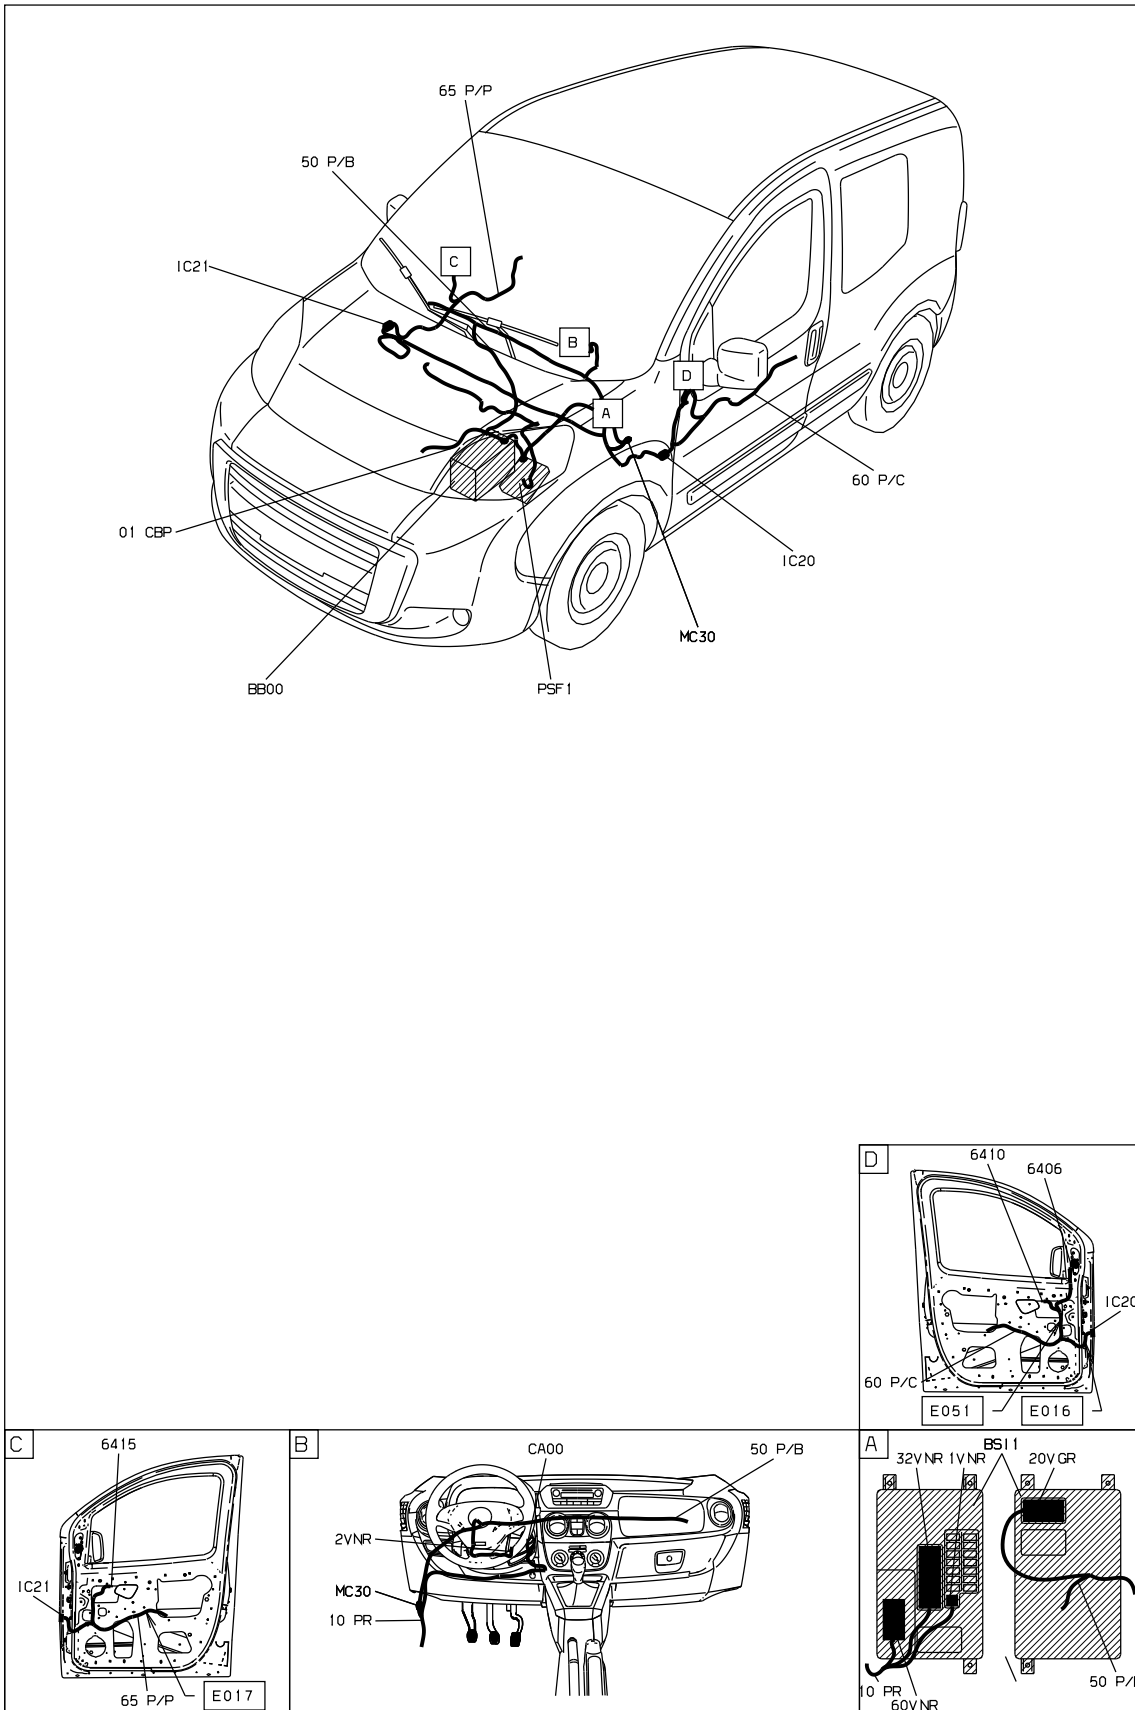

null

D3ARP111

собственность PSA Peugeot Citroen

29/06/2022