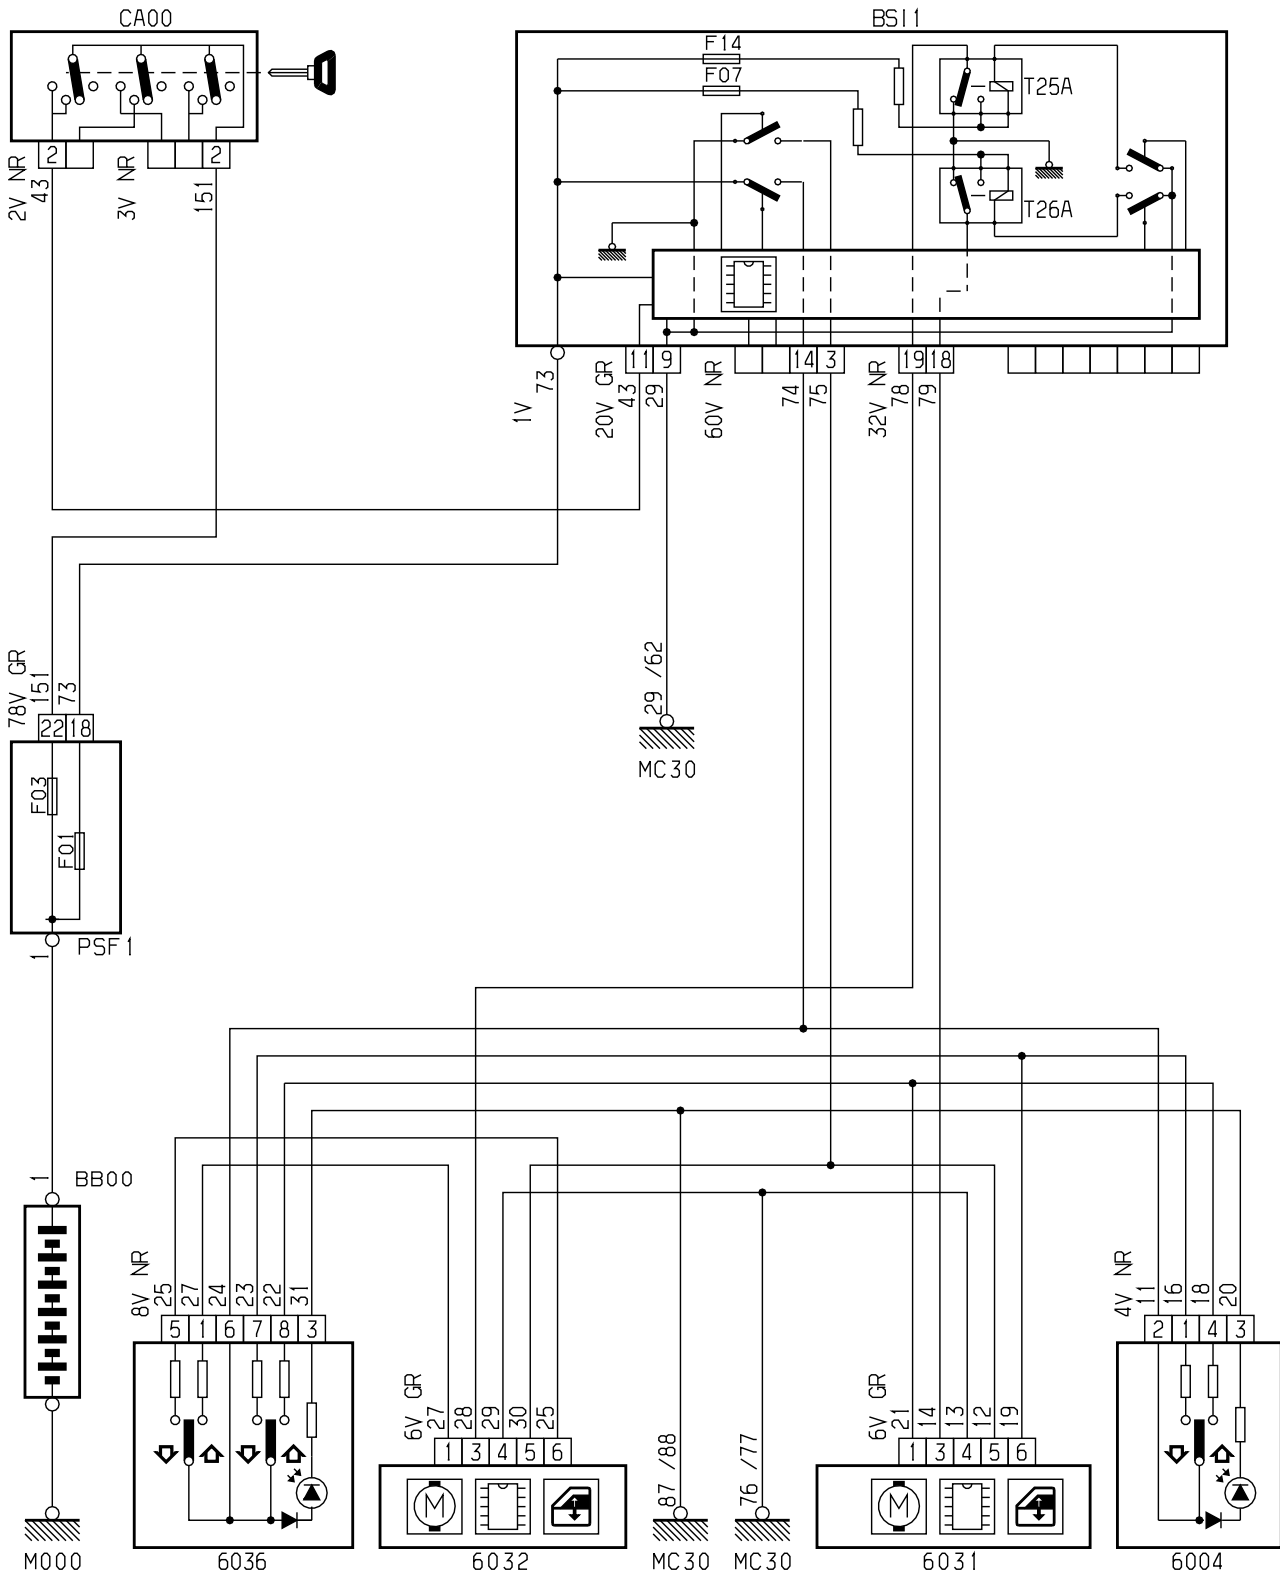

автомобиль : КОММЕРЧЕСКИЙ АВТОМОБИЛЬ НЕМО		номер VIN: VF7AJ8HSLA8058173 / OPR : 104058173	
область	элементы защиты и двери	функция	стеклоподъемник
составные части			

принцип

D3ARPHWR

прокладка трубопроводов (кабелей, тросов)