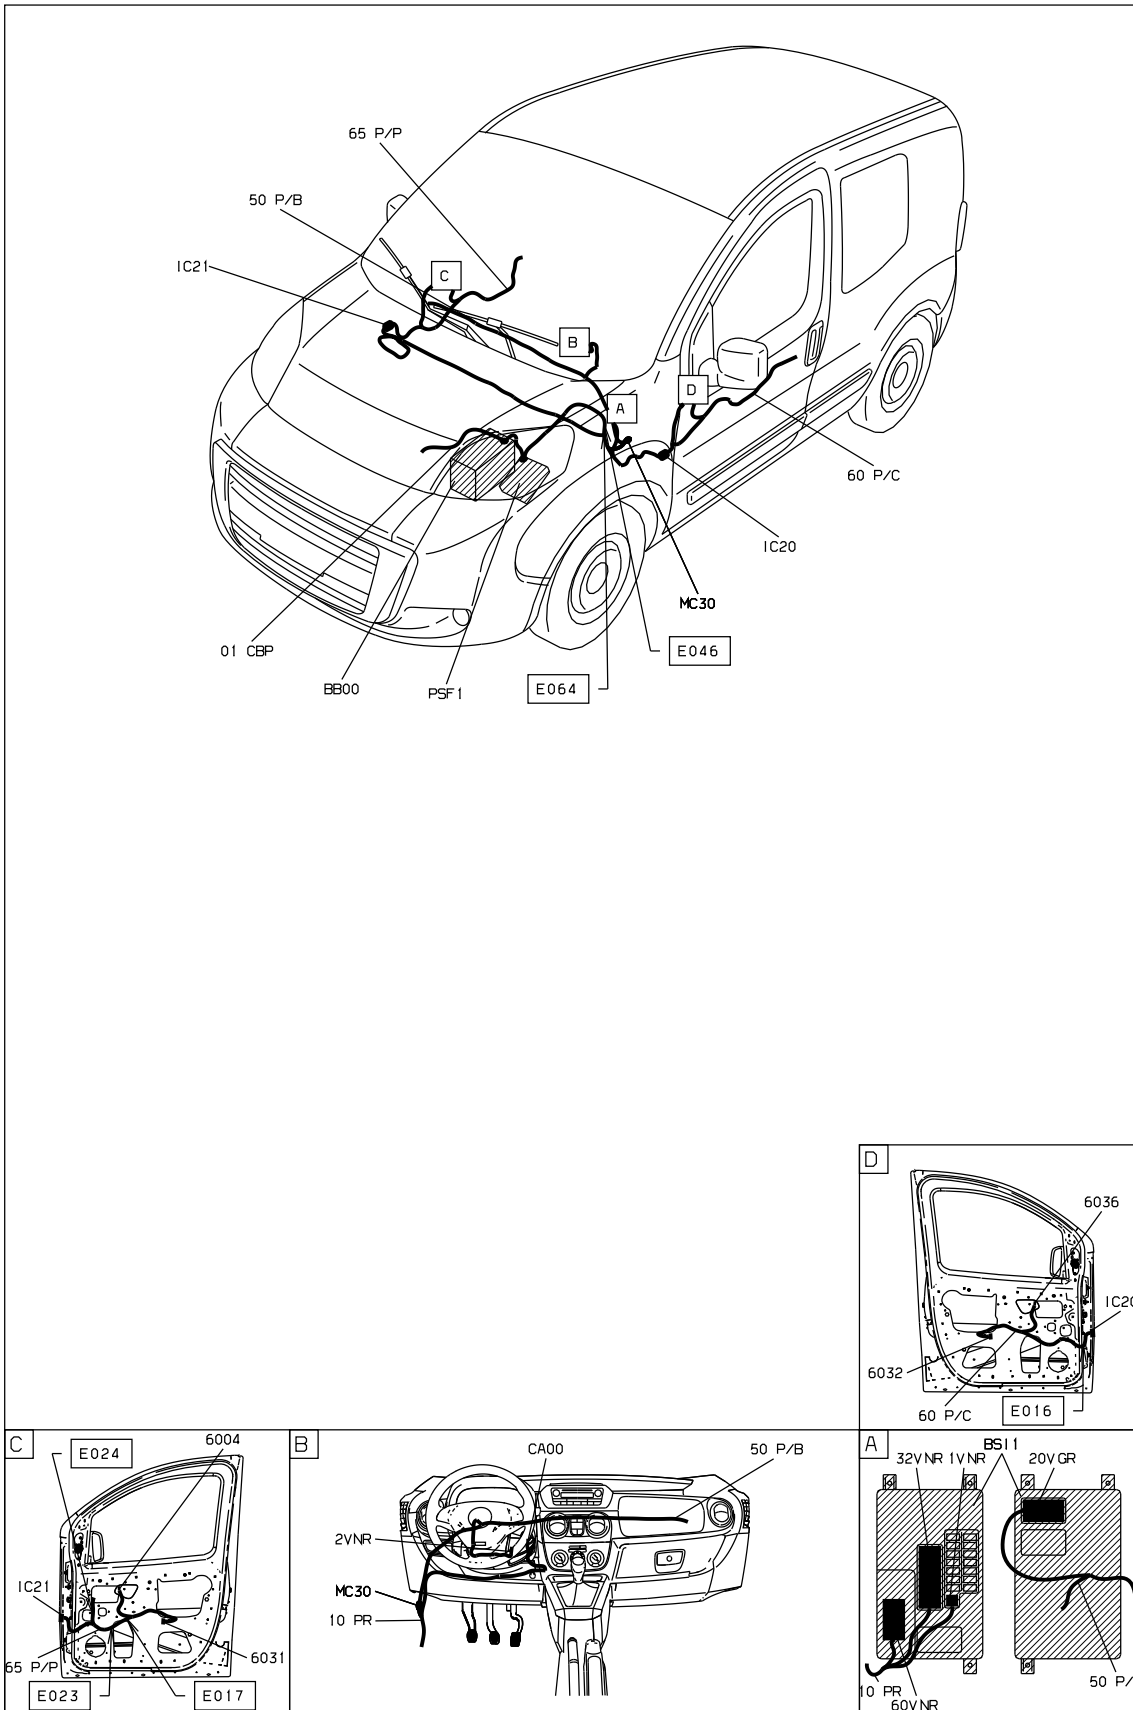

null

D3ARPHW1

собственность PSA Peugeot Citroen

29/06/2022