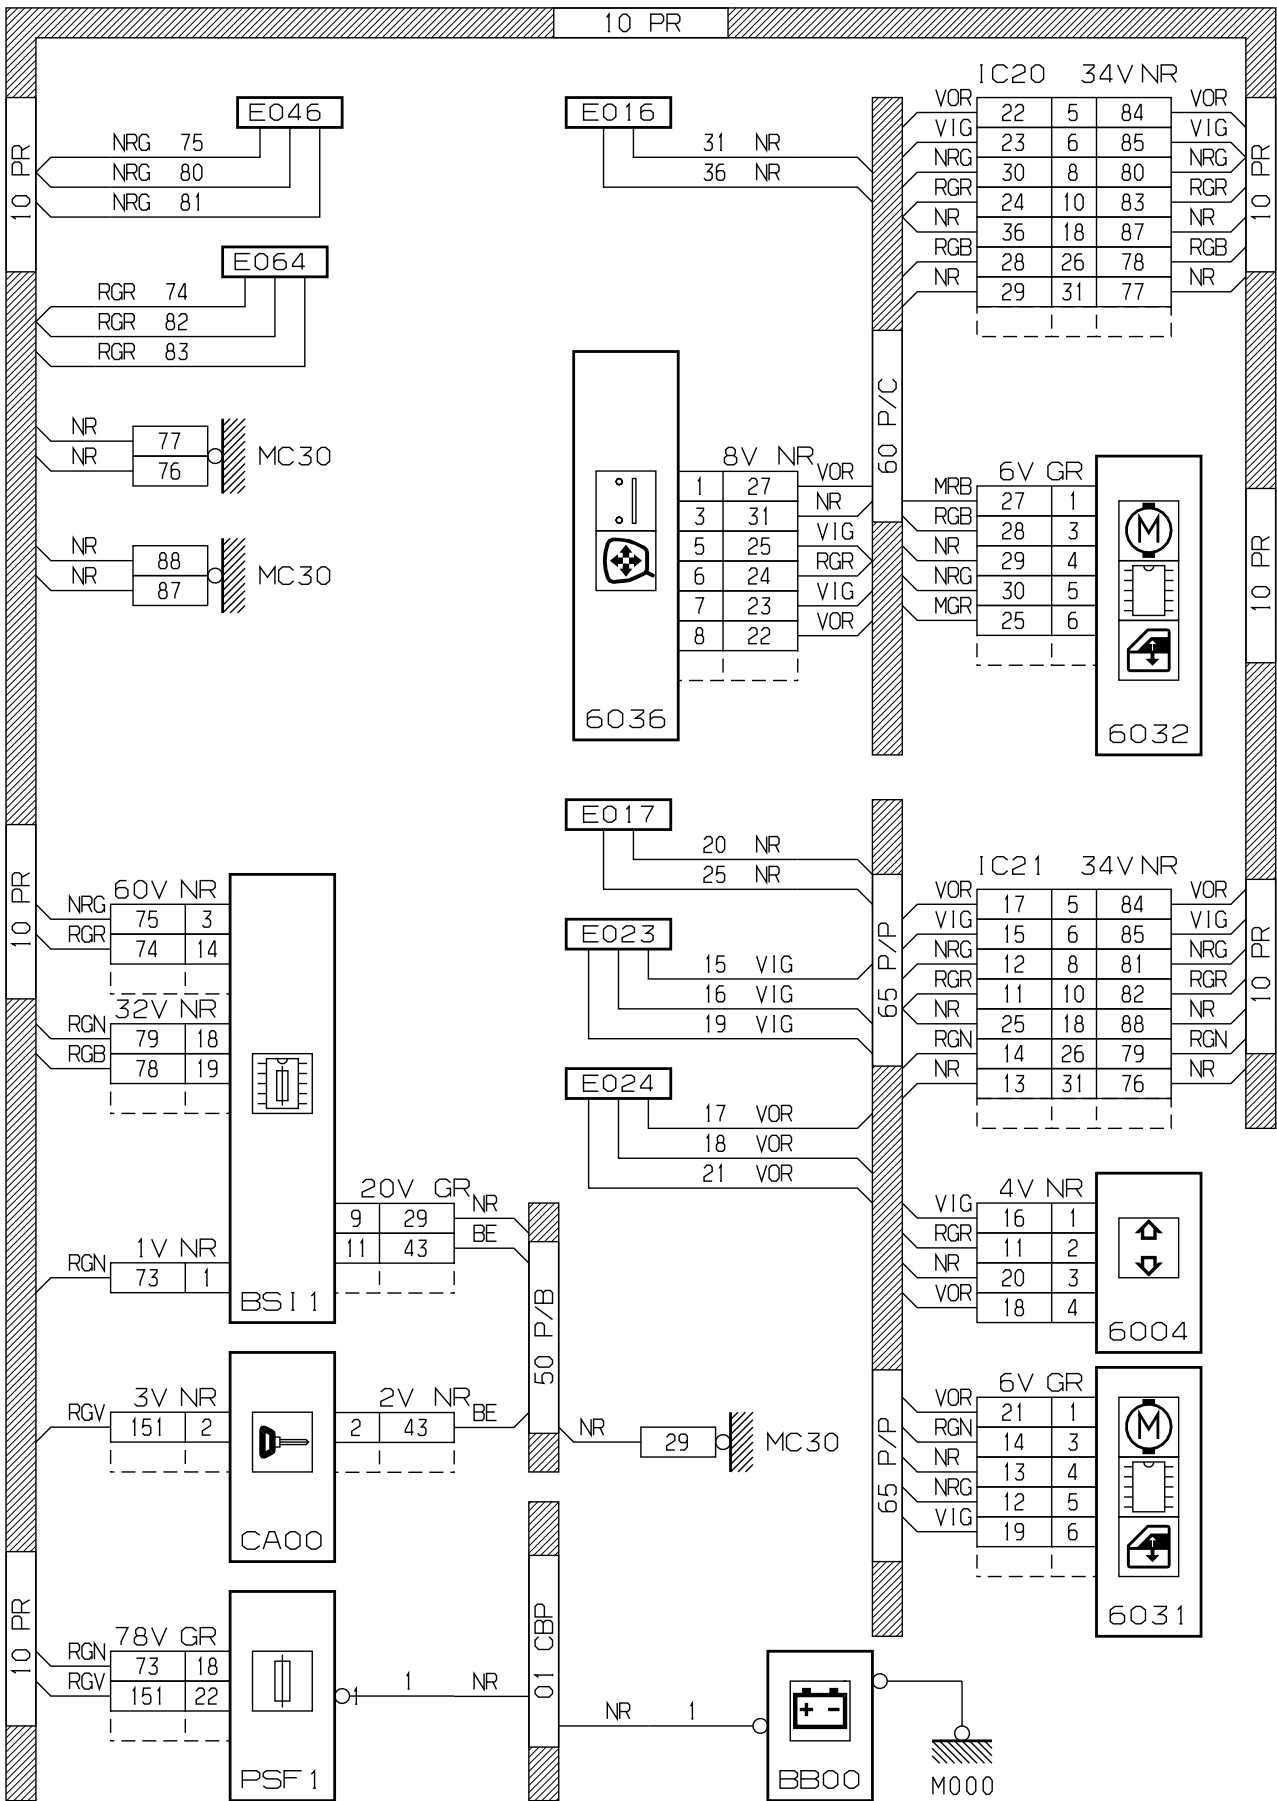

автомобиль : КОММЕРЧЕСКИЙ АВТОМОБИЛЬ НЕМО		номер VIN: VF7AJ8HSLA8058173 / OPR : 104058173	
область	элементы защиты и двери	функция	стеклоподъемник
составные части			

принцип

D3ARPHWR

прокладка трубопроводов (кабелей, тросов)