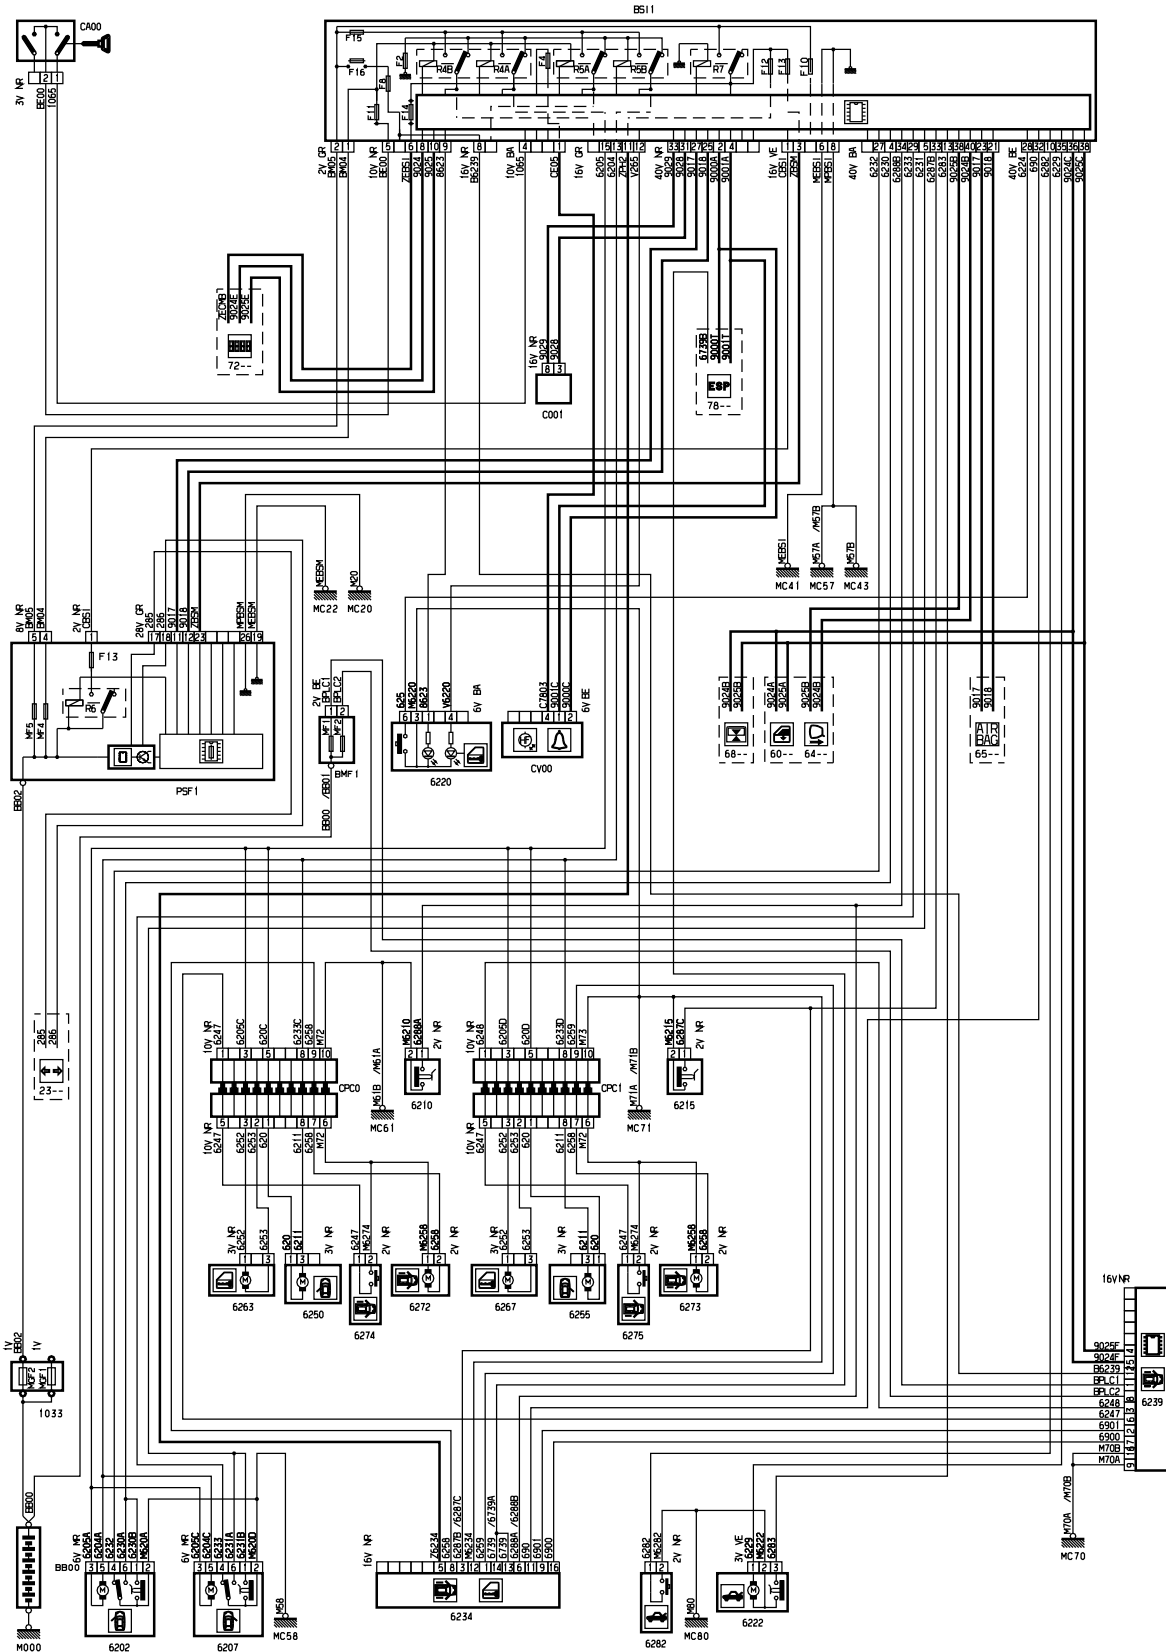

автомобиль : C8 full CAN		номер VIN: VF7EBRKH9Z010223 / OPR : 11809	
область	элементы защиты и двери	функция	Централизованная блокировка
составные части			

принцип

собственность PSA Peugeot Citroen

D3ARHJ7R