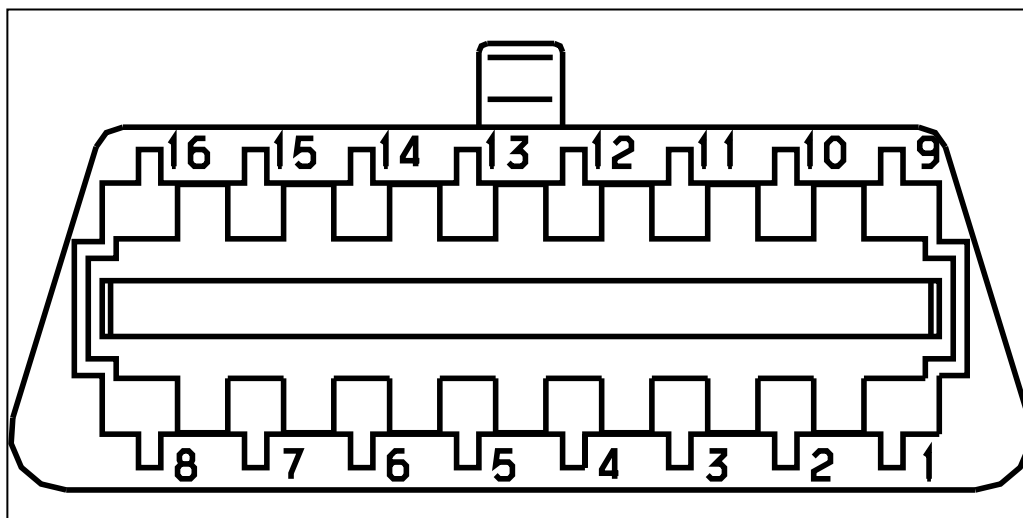

автомобиль : КОММЕРЧЕСКИЙ АВТОМОБИЛЬ VIPPER		номер VIN: VF3AA8HSCA8060312 / OPR : 104060312	
область	Общие сведения (характеристики)	функция	диагностический разъем
составные части			
D3VQ28P0		ДИАГНОСТИЧЕСКИЙ РАЗЪЕМ (C001)	

Рис. d3ap00nd

- 1 - BCAN
- 2 - не используется
- 3 - не используется
- 4 - "Масса"
- 5 - "Масса"
- 6 - CCAN
- 7 - не используется
- 8 - не используется
- 9 - BCAN
- 10 - не используется
- 11 - не используется
- 12 - не используется
- 13 - не используется
- 14 - CCAN
- 15 - не используется
- 16 - + аккумулятор