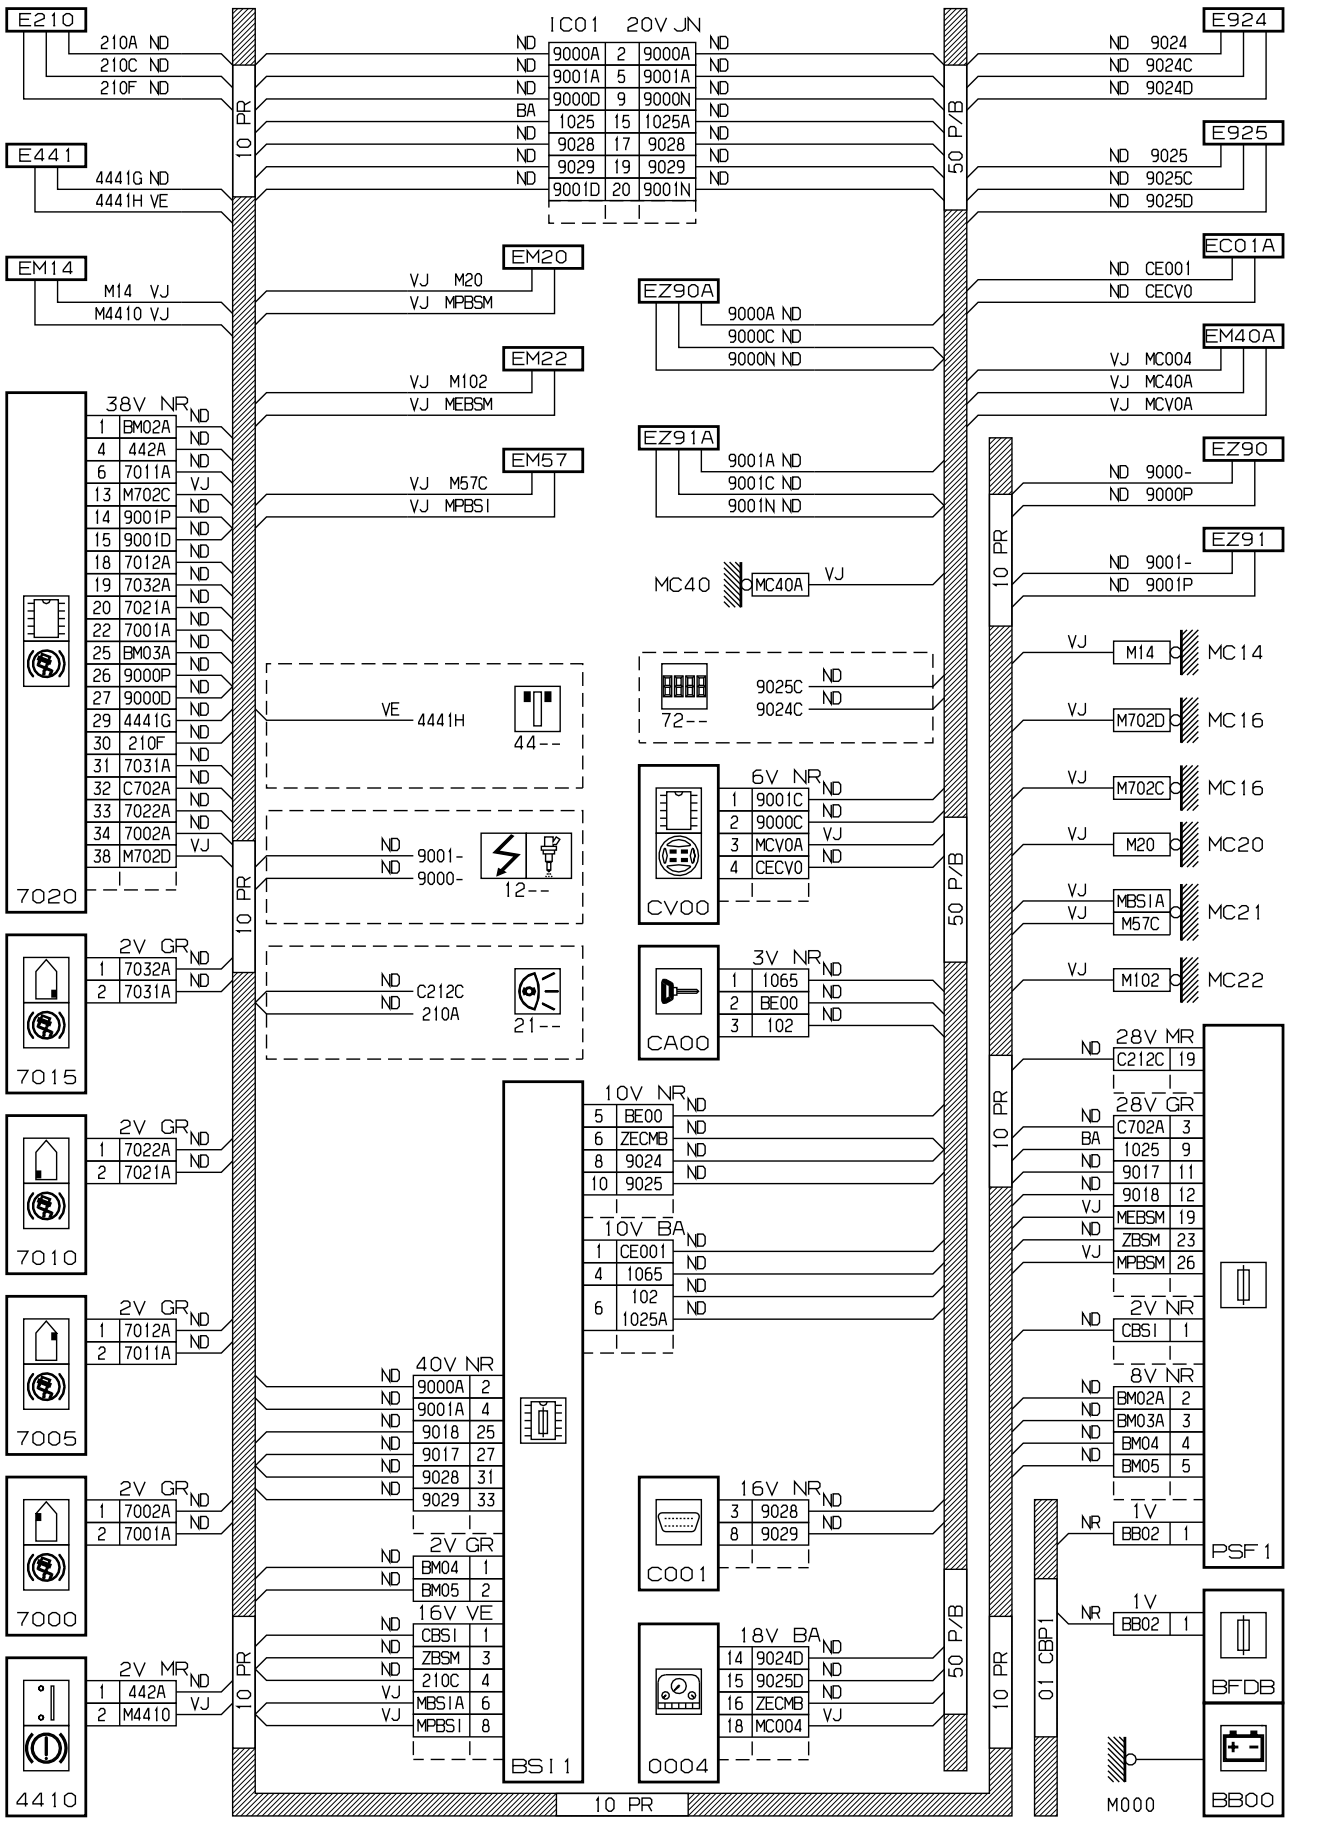

автомобиль : EXPERT 3		номер VIN: VF3XS9HM0CZ007042 / OPR : 12869	
область	система помощи при вождении	функция	антиблокировка колес (ABS) / система динамической стабилизации
составные части			

принцип

D3ARTWER

прокладка трубопроводов (кабелей, тросов)

D3ARTWEG

null

D3ARTWE1

собственность PSA Peugeot Citroen

20/06/2022