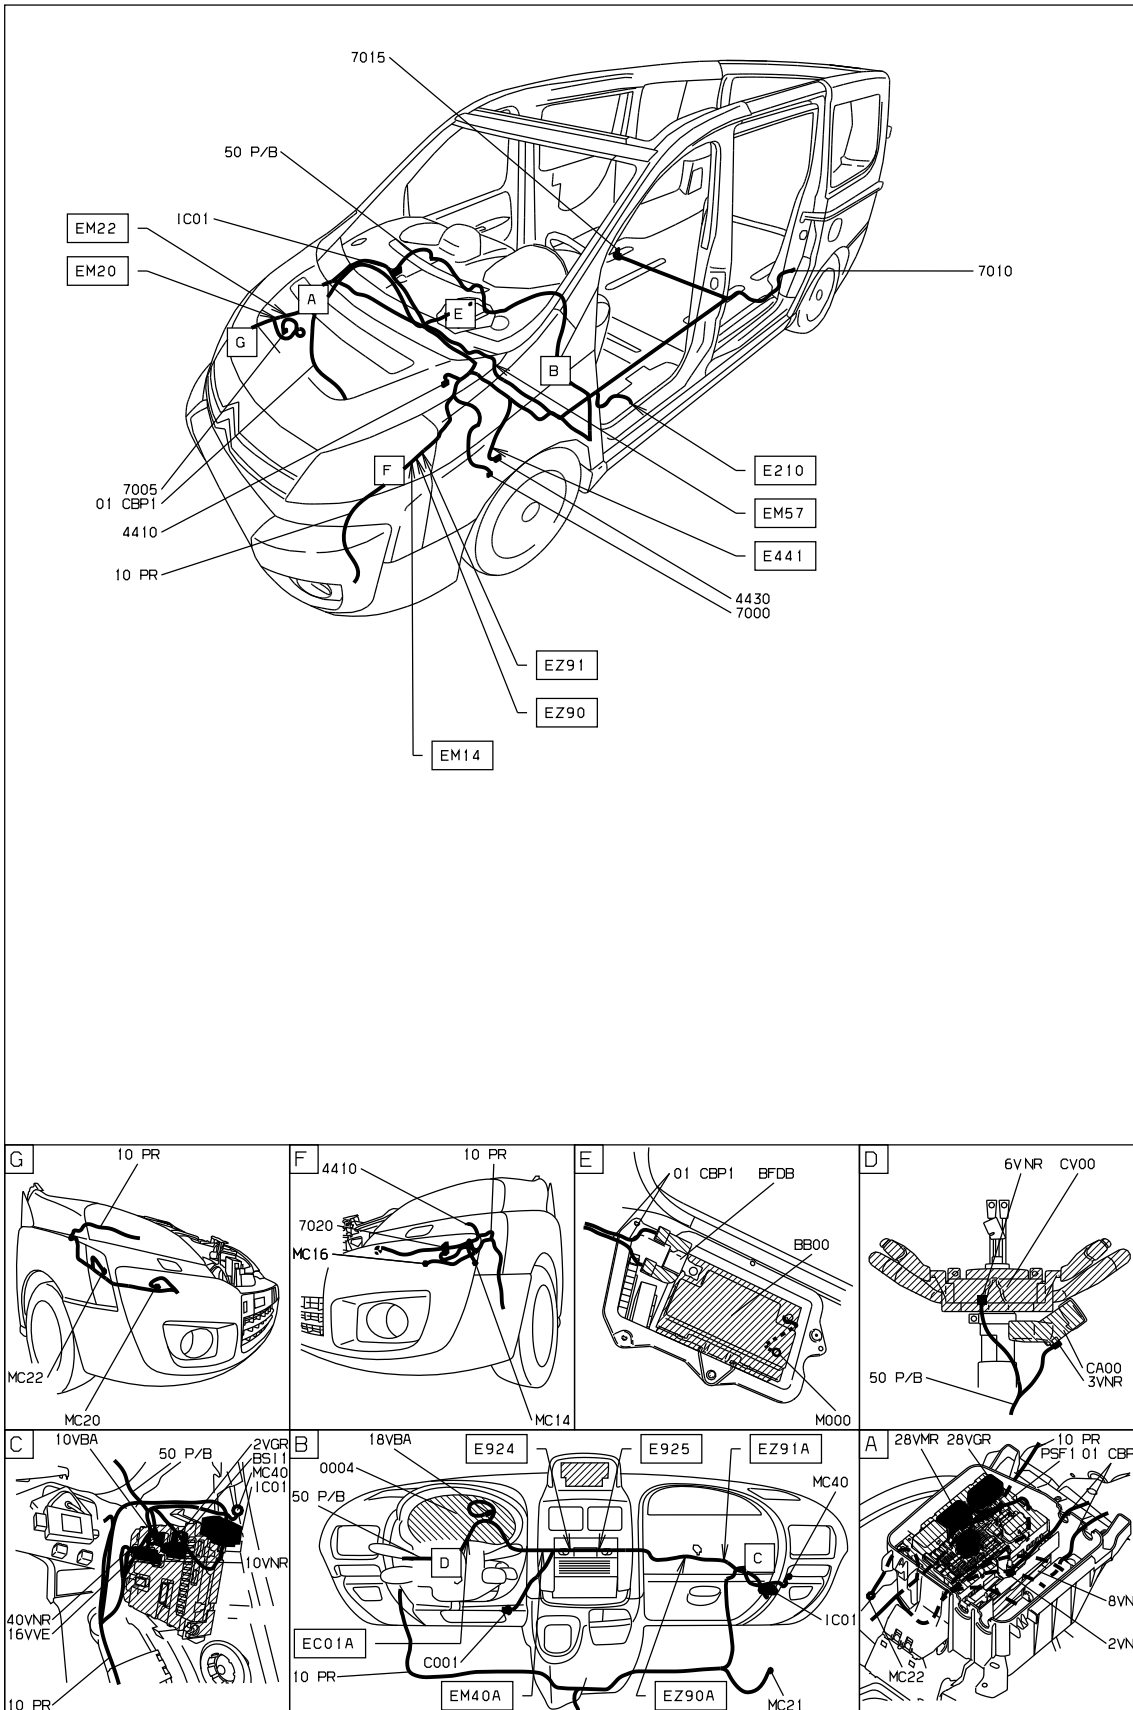

автомобиль : EXPERT 3		номер VIN: VF3XS9HM0CZ007042 / OPR : 12869	
область	система помощи при вождении	функция	антиблокировка колес (ABS) / система динамической стабилизации
составные части			

принцип

D3ARTWER

прокладка трубопроводов (кабелей, тросов)

D3ARTWEG

null

D3ARTWE1

собственность PSA Peugeot Citroen

20/06/2022