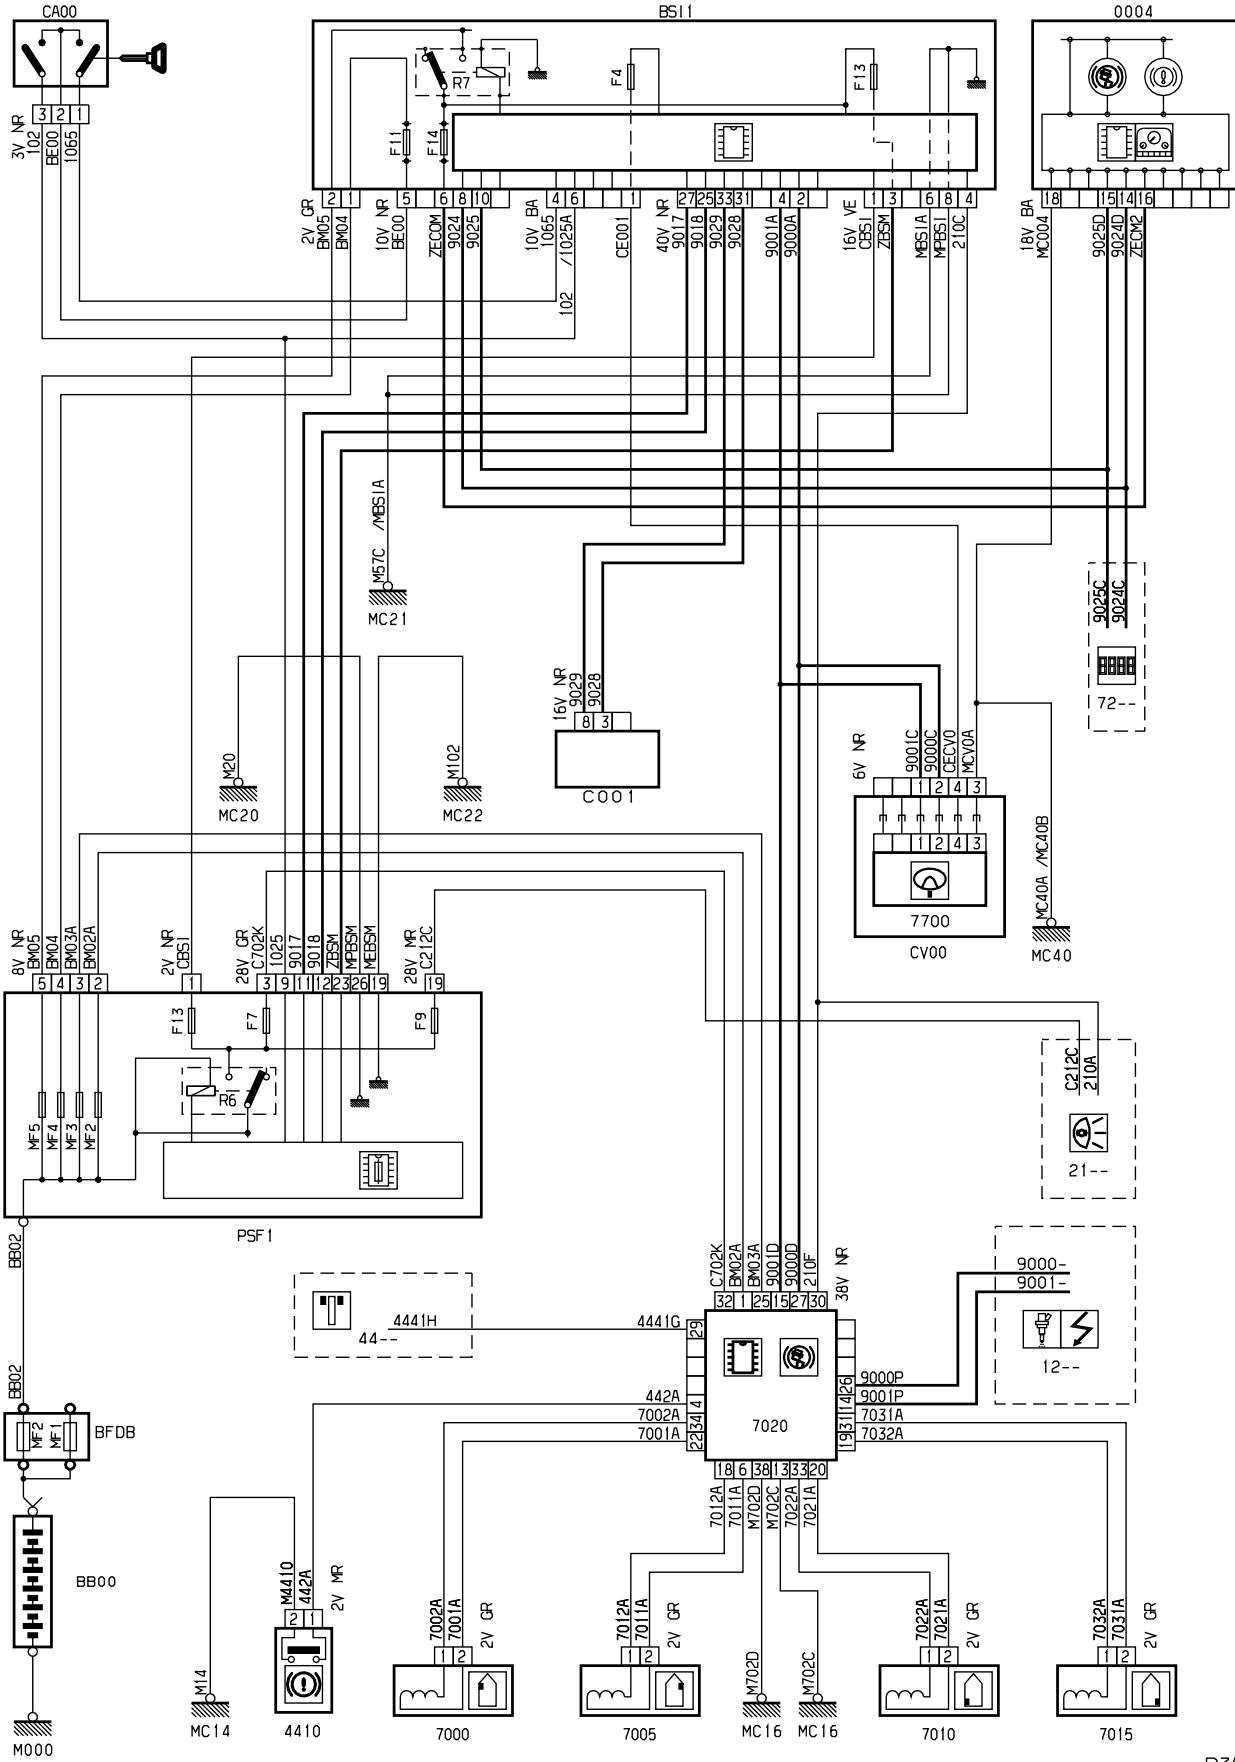

автомобиль : EXPERT 3		номер VIN: VF3XS9HM0CZ007042 / OPR : 12869	
область	система помощи при вождении	функция	антиблокировка колес (ABS) / система динамической стабилизации
составные части			

принцип

D3ARTWER

прокладка трубопроводов (кабелей, тросов)

D3ARTWEG

null

D3ARTWE1

собственность PSA Peugeot Citroen

20/06/2022