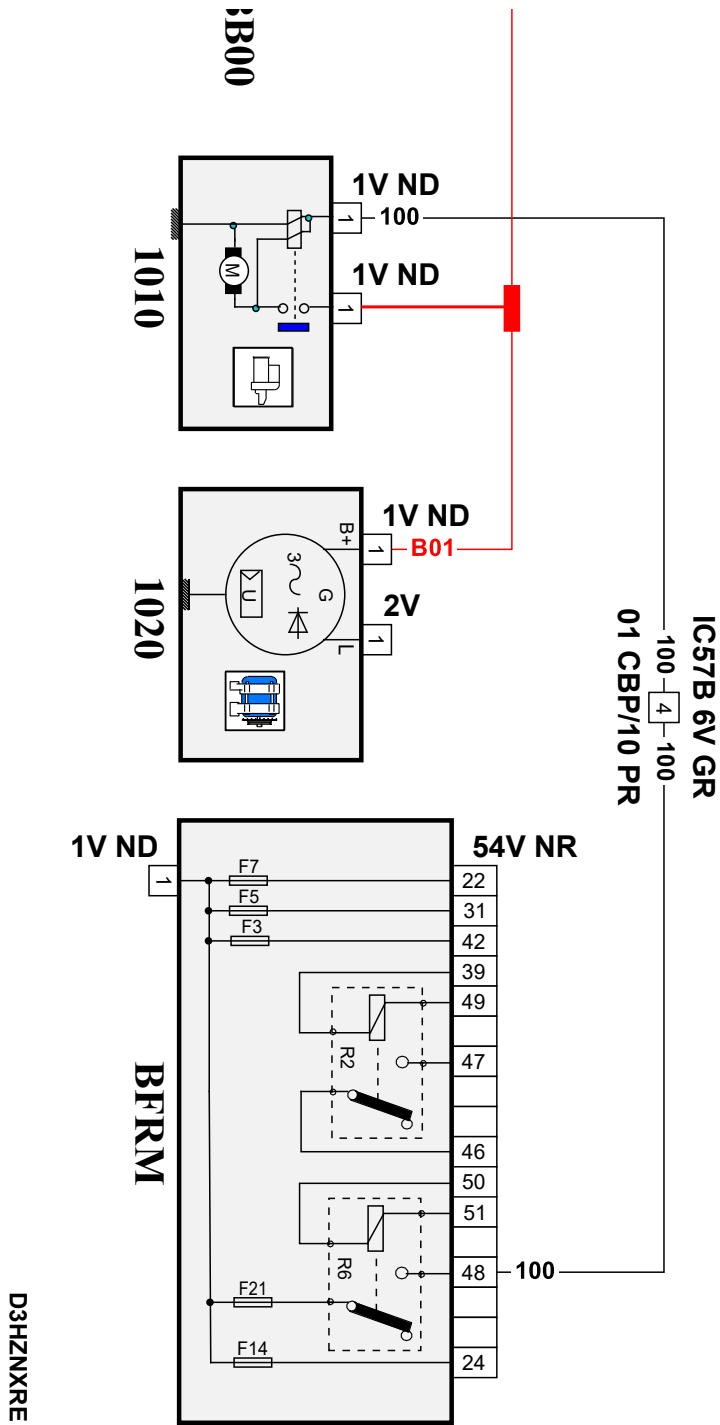

автомобиль : BERLINGO VU (K9)	номер VIN: VR7EF9HPAMJ736909 / OPR : 16285		
область	силовой агрегат	функция	Запуск двигателя
составные части	1010 стартер		

null

собственность PSA Peugeot Citroen

26/05/2022

код элемента	назначение	информация
1010	null	стартер
1020	null	генератор
BB00	null	сервисная аккумуляторная батарея
BFRM	null	блок предохранителей и реле двигателя