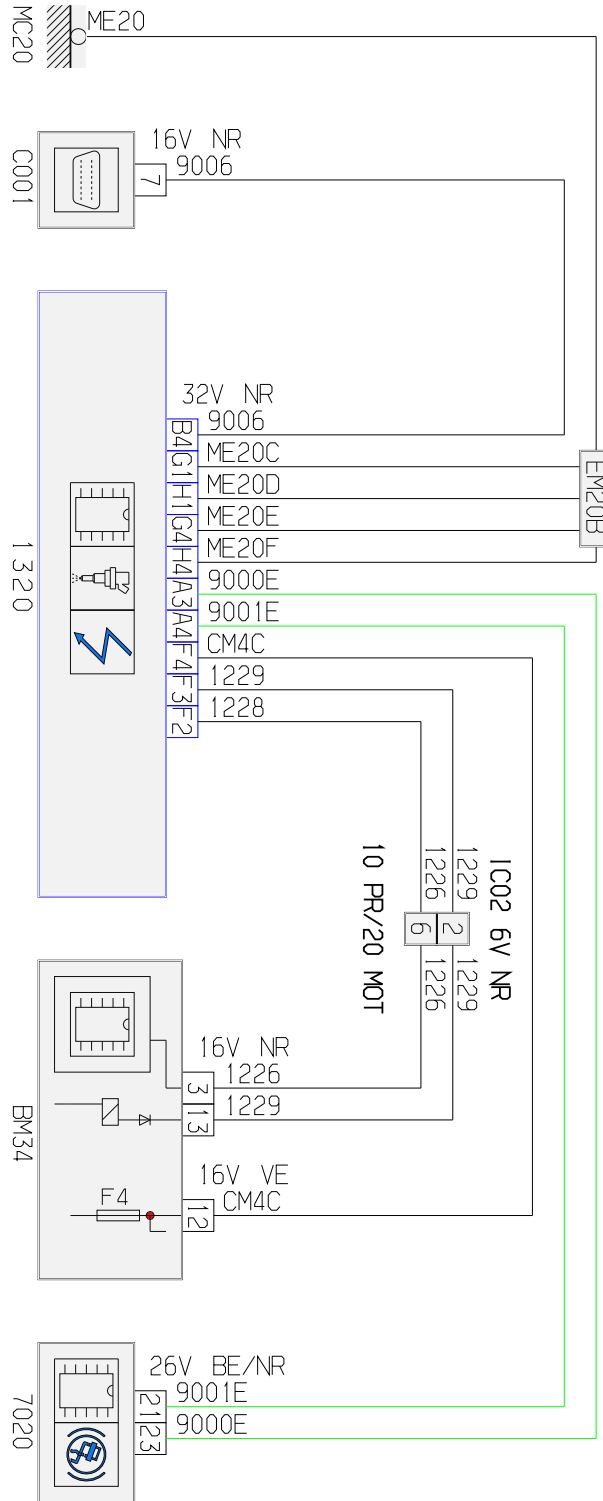

автомобиль : 206 (Full mux)	номер VIN: VF32HNFUF44309162 / OPR : 10169		
область	силовой агрегат	функция	электронный впрыск
составные части	1320 компьютер управления двигателем		

null

03AKP00E

собственность PSA Peugeot Citroen

25/05/2022

код элемента	назначение	информация
1320	null	компьютер управления двигателем
7020	null	компьютер управления антиблокировочной тормозной системой
BM34	null	коммутационный блок двигателя - 34 предохранителей
C001	null	диагностический разъем
EM20B	null	сращивание массы (точка соединения с массой номер 20B)
IC02	null	соединение основного кабеля с кабелем двигателя (/)
MC20	null	точка соединения с массой кузова номер 20