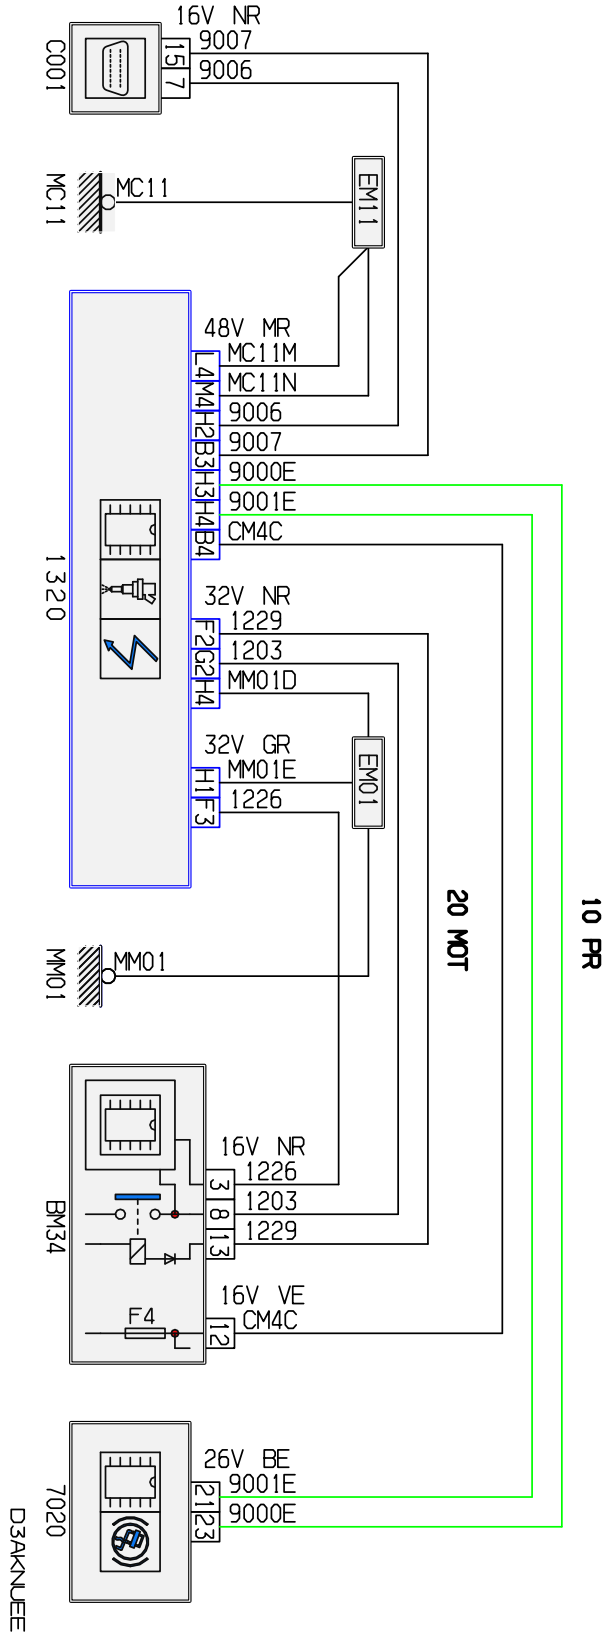

автомобиль : 206 (Full mux)	номер VIN: VF32HNFUF44309162 / OPR : 10169		
область	силовой агрегат	функция	электронный впрыск
составные части	1320 компьютер управления двигателем		

null

собственность PSA Peugeot Citroen

25/05/2022

код элемента	назначение	информация
1320	null	компьютер управления двигателем
7020	null	компьютер управления антиблокировочной тормозной системой
BM34	null	коммутационный блок двигателя - 34 предохранителей
C001	null	диагностический разъем
EM01	null	сращивание массы (точка соединения с массой номер 01)
EM11	null	сращивание массы (точка соединения с массой номер 11)
MC11	null	точка соединения с массой кузова номер 11
MM01	null	точка "массы" двигателя № 01