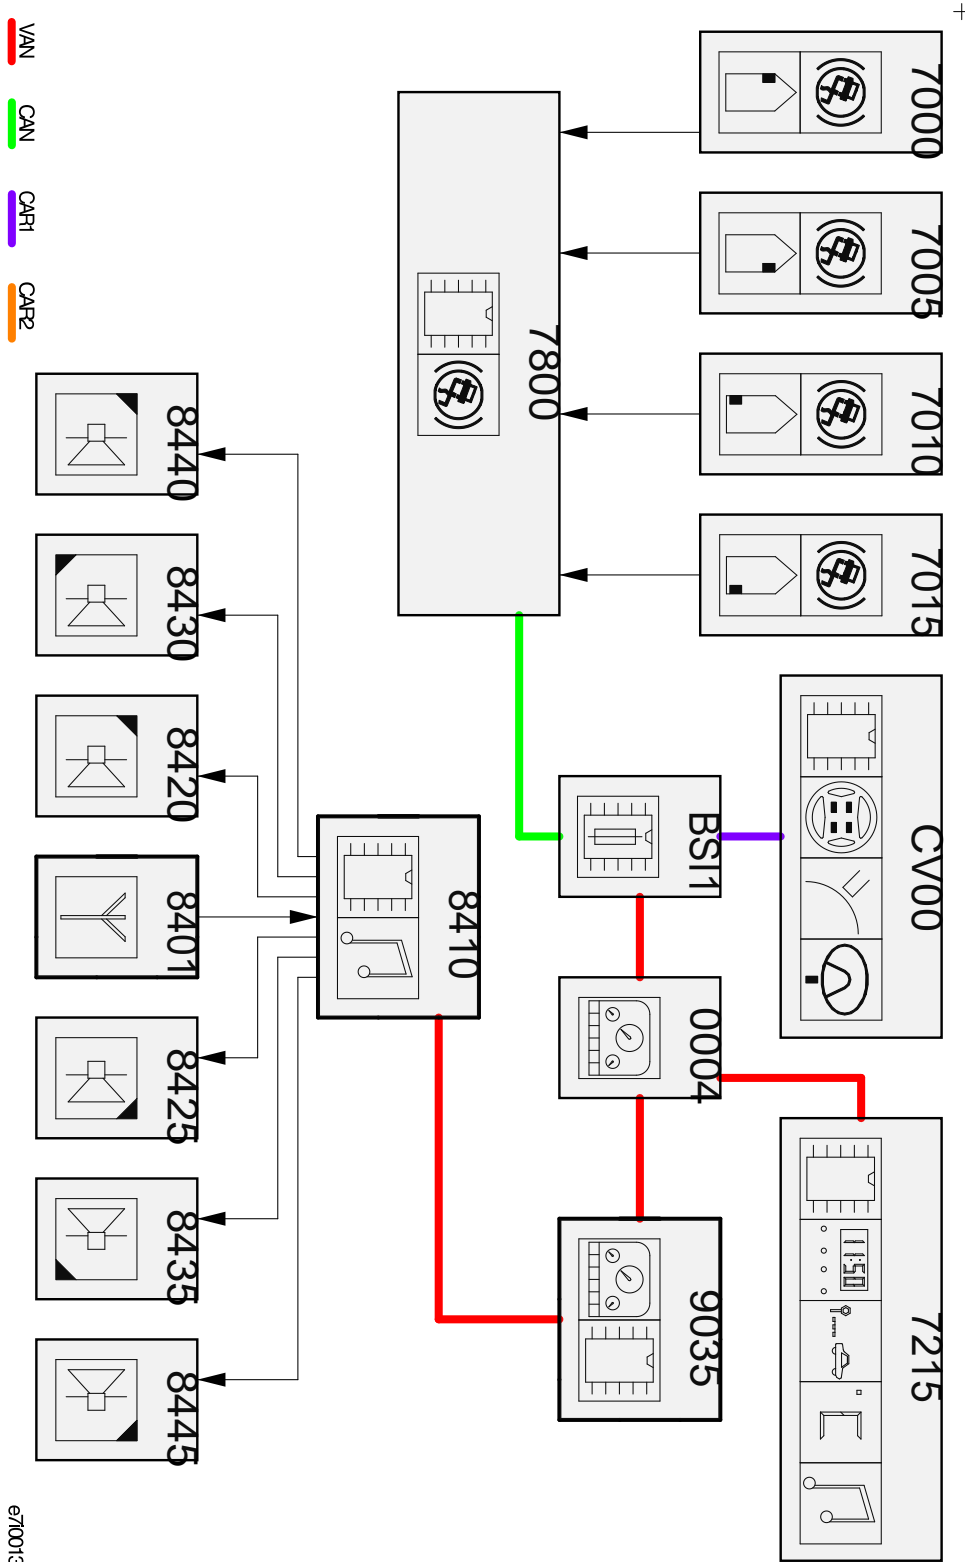

автомобиль : C8		номер VIN: VF7EB4HWG13158352 / OPR : 10032	
область	удобство в салоне	функция	автоматическая
составные части		null	

null

e700139

собственность PSA Peugeot Citroen

19/05/2022

код элемента	назначение	информация
0004	null	панель приборов / / интеллектуальная панель приборов /
7000	null	датчик скорости переднего левого колеса
7005	null	датчик скорости переднего правого колеса
7010	null	датчик скорости левого заднего колеса
7015	null	датчик скорости заднего правого колеса
7215	null	многофункциональный дисплей /
7800	null	calculateur controle de stabilite
8401	null	адаптер сопротивления
8410	null	автомагнитола /
8420	null	динамик двери водителя
8425	null	динамик двери переднего пассажира
8430	null	задний левый динамик
8435	null	Задний правый динамик
8440	null	передний левый высокочастотный динамик
8445	null	передний правый твитер
9035	null	блок Приборной панели
BSI1	null	интеллектуальный коммутационный блок (BSI1)
CV00	null	подрулевой переключатель