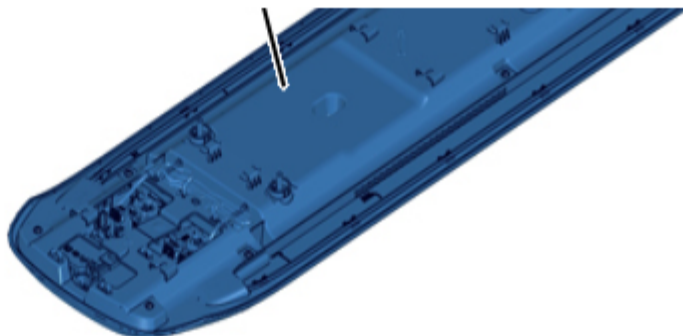

ОБЯЗАТЕЛЬНО : Соблюдайте требования по обеспечению безопасности и чистоты ⓘ .

Обозначения : Обозначение операций с помощью символов ⓘ .

1. Расположение

Рисунок : C4DG0HAP

Метка	Обозначение	Количество
1	Консоль крыши	1
2	Лампа подсветки плафона	1

[1350-ZZ]

Рисунок : C4DG0HDD

1 ↑ x6

Рисунок : C4DG0HED

Рисунок : C4DG0HFD

Рисунок : C4DG0HGD

4. Установка

Установка производится в порядке, обратном операциям по снятию.