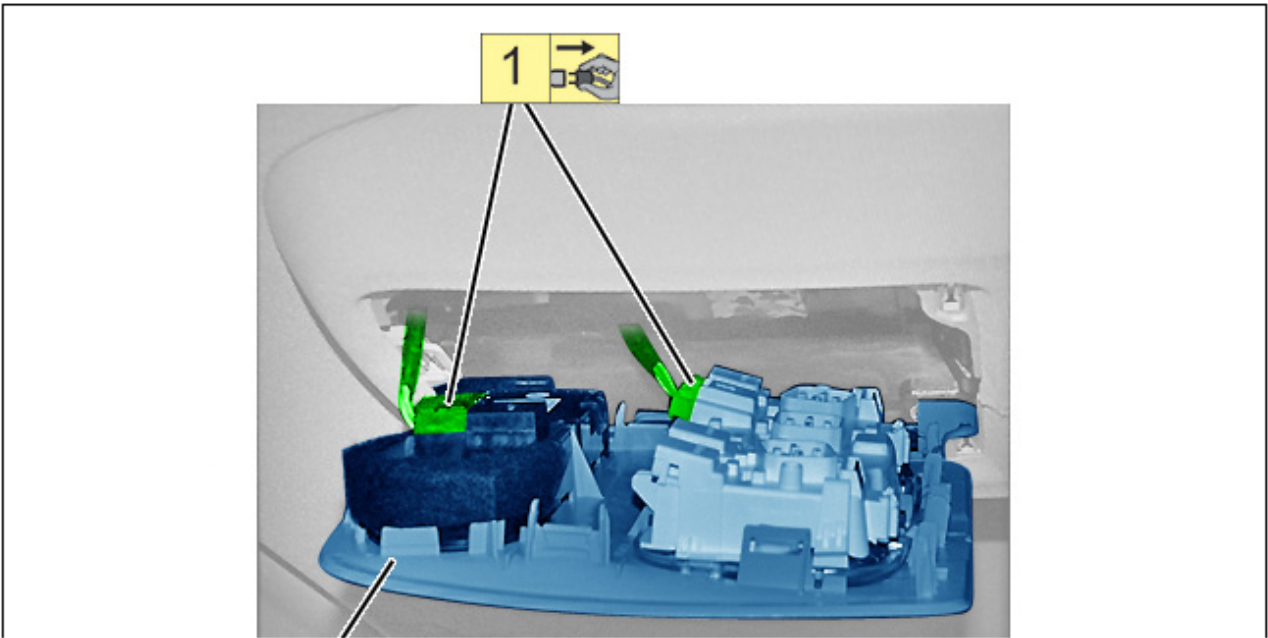

ОБЯЗАТЕЛЬНО : Соблюдайте требования по обеспечению безопасности и чистоты ⓘ .

Обозначения : Обозначение операций с помощью символов ⓘ .

1. Расположение

Рисунок : C4DG0HAP

Метка	Обозначение	Количество
1	Консоль крыши	1
2	Лампа подсветки плафона	1

2. Инструменты

инструмент	Номер	Обозначение
<p>[1350-ZZ]</p>	[1350-ZZ]	Инструмент для снятия обшивки

Рисунок : E5AG02MT

3. Снятие

Отсоединить сервисную аккумуляторную батарею ⓘ .

Рисунок : C4DG0HBD

2 ↑

Рисунок : C4DG0HCD

[1350-ZZ]

Рисунок : C4DG0HDD

1 ↑ x6

Рисунок : C4DG0HED

Рисунок : C4DG0HFD

Рисунок : C4DG0HGD

4. Установка

Установка производится в порядке, обратном операциям по снятию.