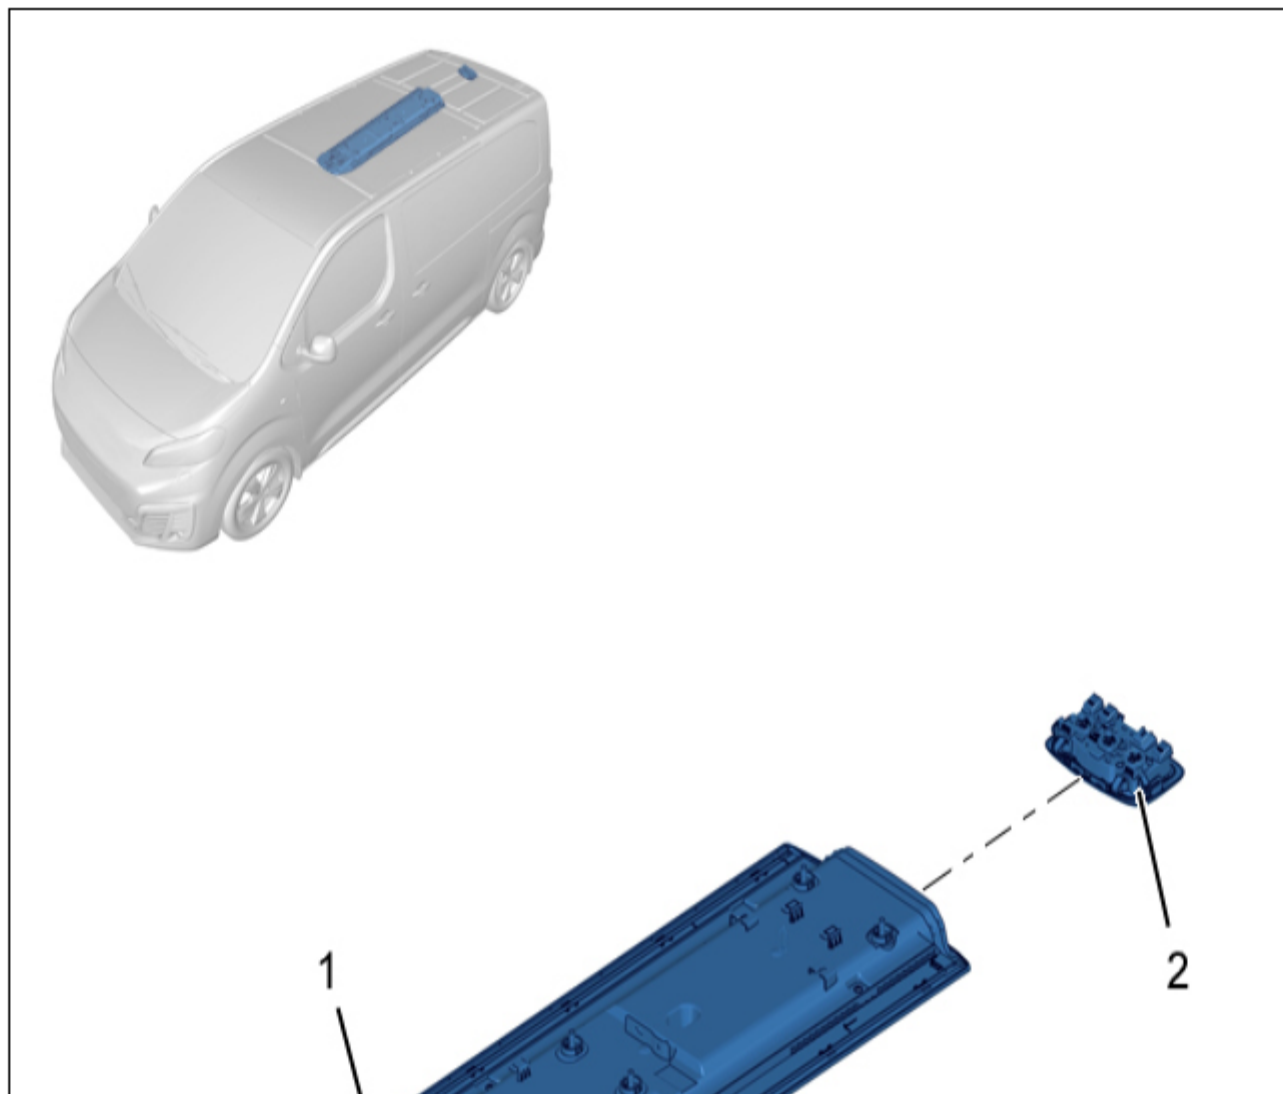

ОБЯЗАТЕЛЬНО : Соблюдайте требования по обеспечению безопасности и чистоты ⓘ .

Обозначения : Обозначение операций с помощью символов ⓘ .

1. Расположение

Рисунок : C4DG0HAP

Метка	Обозначение	Количество
1	Консоль крыши	1
2	Лампа подсветки плафона	1

[1350-ZZ]

Рисунок : C4DG0HDD

1 ↑ x6

Рисунок : C4DG0HED

Рисунок : C4DG0HFD

Рисунок : C4DG0HGD

4. Установка

Установка производится в порядке, обратном операциям по снятию.