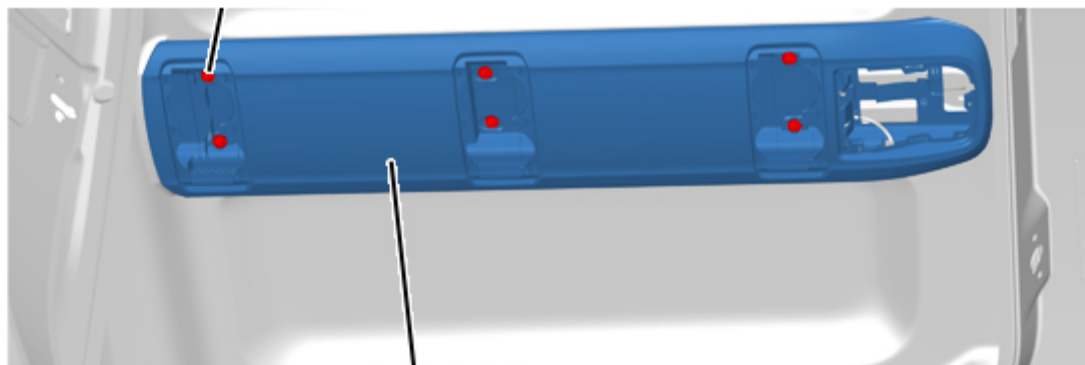

ОБЯЗАТЕЛЬНО : Соблюдайте требования по обеспечению безопасности и чистоты ⓘ .

Обозначения : Обозначение операций с помощью символов ⓘ .

1. Расположение

Рисунок : C4DG0HAP

Метка	Обозначение	Количество
1	Консоль крыши	1
2	Лампа подсветки плафона	1

[1350-ZZ]

Рисунок : C4DG0HDD

1 ↑ x6

Рисунок : C4DG0HED

Рисунок : C4DG0HFD

Рисунок : C4DG0HGD

4. Установка

Установка производится в порядке, обратном операциям по снятию.