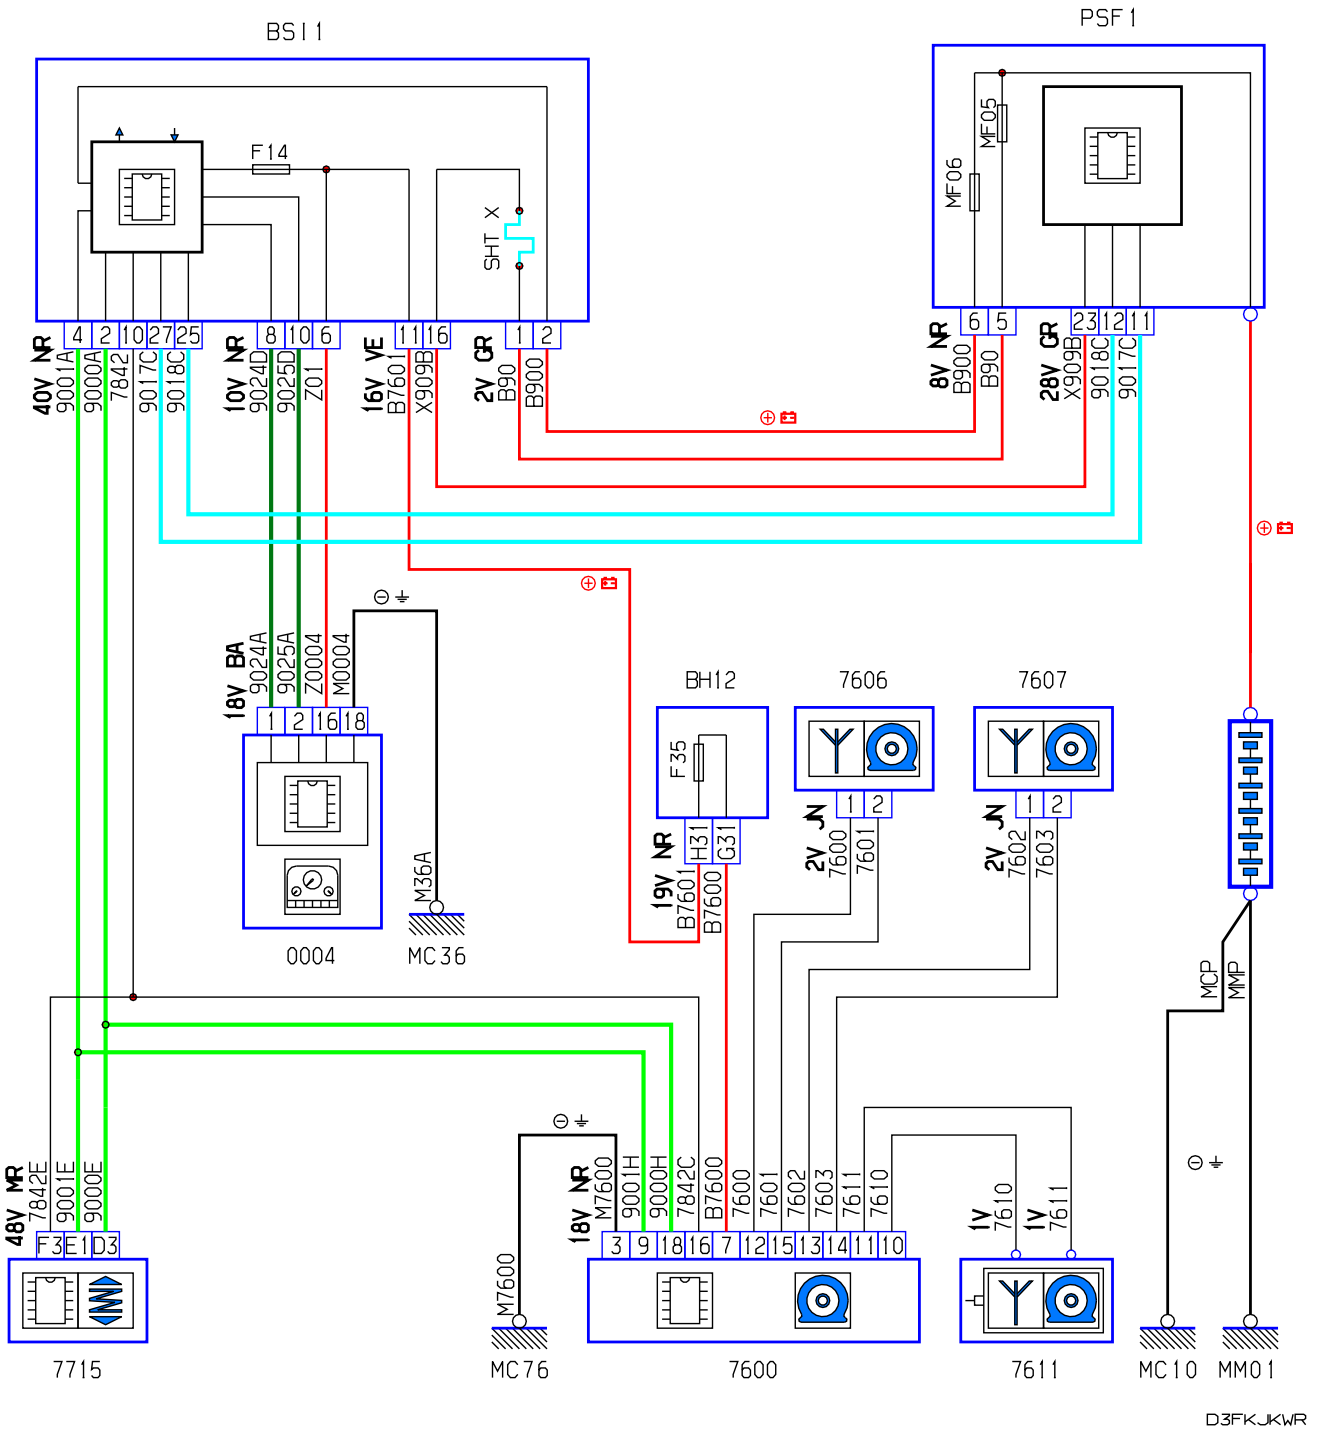

автомобиль : 407		номер VIN: VF36JXFBVJ21414275 / OPR : 10620	
область	система помощи при вождении	функция	обнаружение падения давления в шинах
составные части			

принцип

собственность PSA Peugeot Citroen