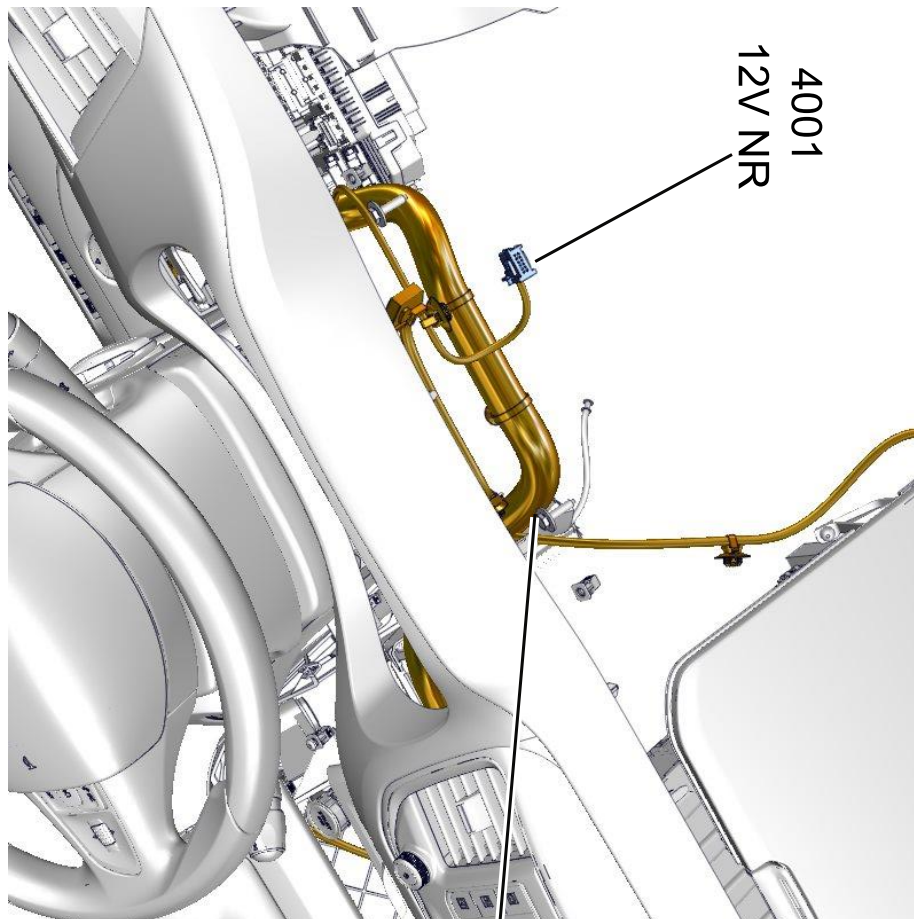

автомобиль : EXPERT 4 (KR)		номер VIN: Z8TVEANXVJM006315 / OPR : 15289	
область	различные виды информации водителя	функция	блок системы индикации данных панели приборов на ветровом стекле
составные части	4001 блок системы индикации данных панели приборов на ветровом стекле		

null

D3DA35LI

50 P/B

собственность PSA Peugeot Citroen

20/04/2022

код элемента	назначение	информация
4001	pull	блок системы индикации данных панели приборов на ветровом стекле