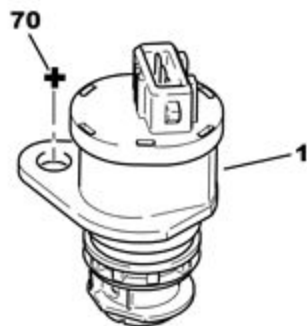

22.10.11
0401 05 5212 01A

БЛОК УПРАВЛЕНИЯ ТАХОМЕТРА

70	6928 01	REACH	01	(MUL) БОЛТ СНС С БУРТИКОМ DIAM 7X100-15
----	---------	-------	----	--

05/2013

00001436