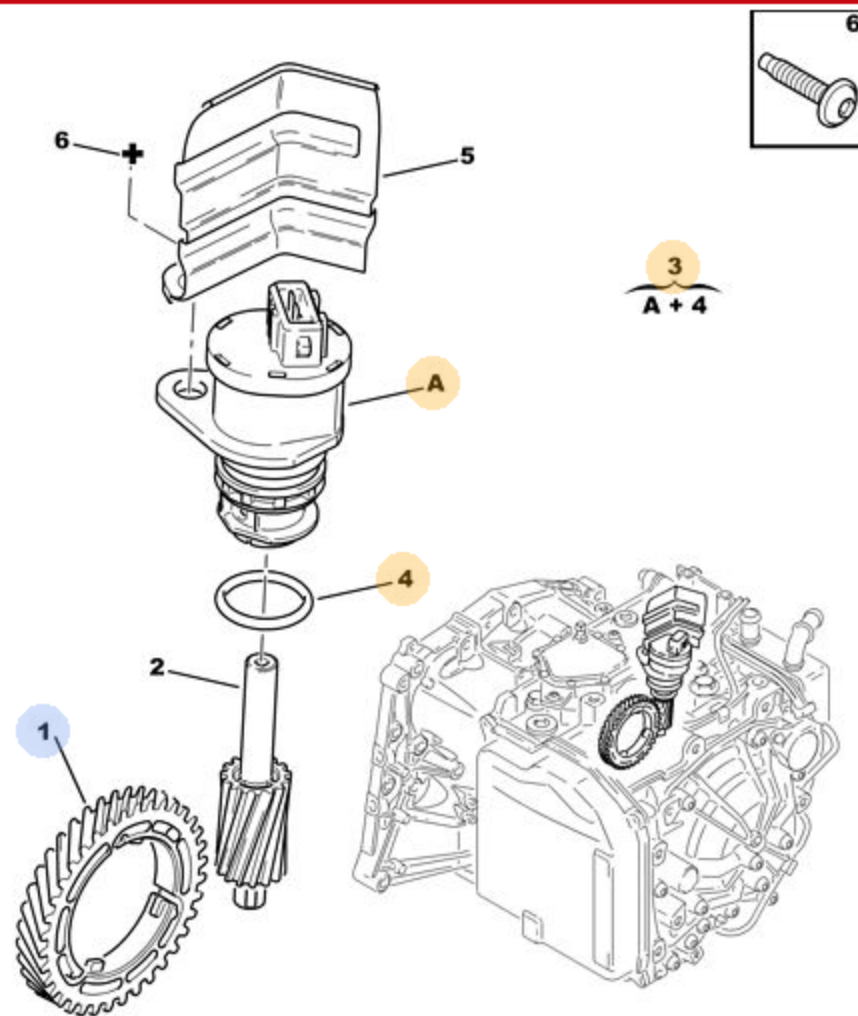

05.08.19
0291 01 3323 85

ВИНТ УПРАВЛ. ТАХОМЕТРОМ АВТ.КОР.ПЕРЕДАЧ

01	2643 27	REACH NFP	01	БОЛТ ТАХОМЕТРИЧЕСКОЙ ПАРЫ АКП СТ 20X16 MR- - КАШТАНОВЫЙ
02	2649 49	REACH	01	ТАХОМЕТРИЧЕСКАЯ ШЕСТЕРНЯ АКП 16 DTS - СТ 20X16 MR- - КАШТАНОВЫЙ
03	6160 70	REACH	01	ДАТЧИК СКОРОСТИ
04	2645 12 RP 16 271 608 80	REACH	01 01	УПЛОТНИТЕЛЬ КРУГЛОГО СЕЧЕН. КП DIAM 24-TO 3
06	6913 J1	REACH	01	(MUL) БОЛТ СНС RDL DIAM 6X100-20