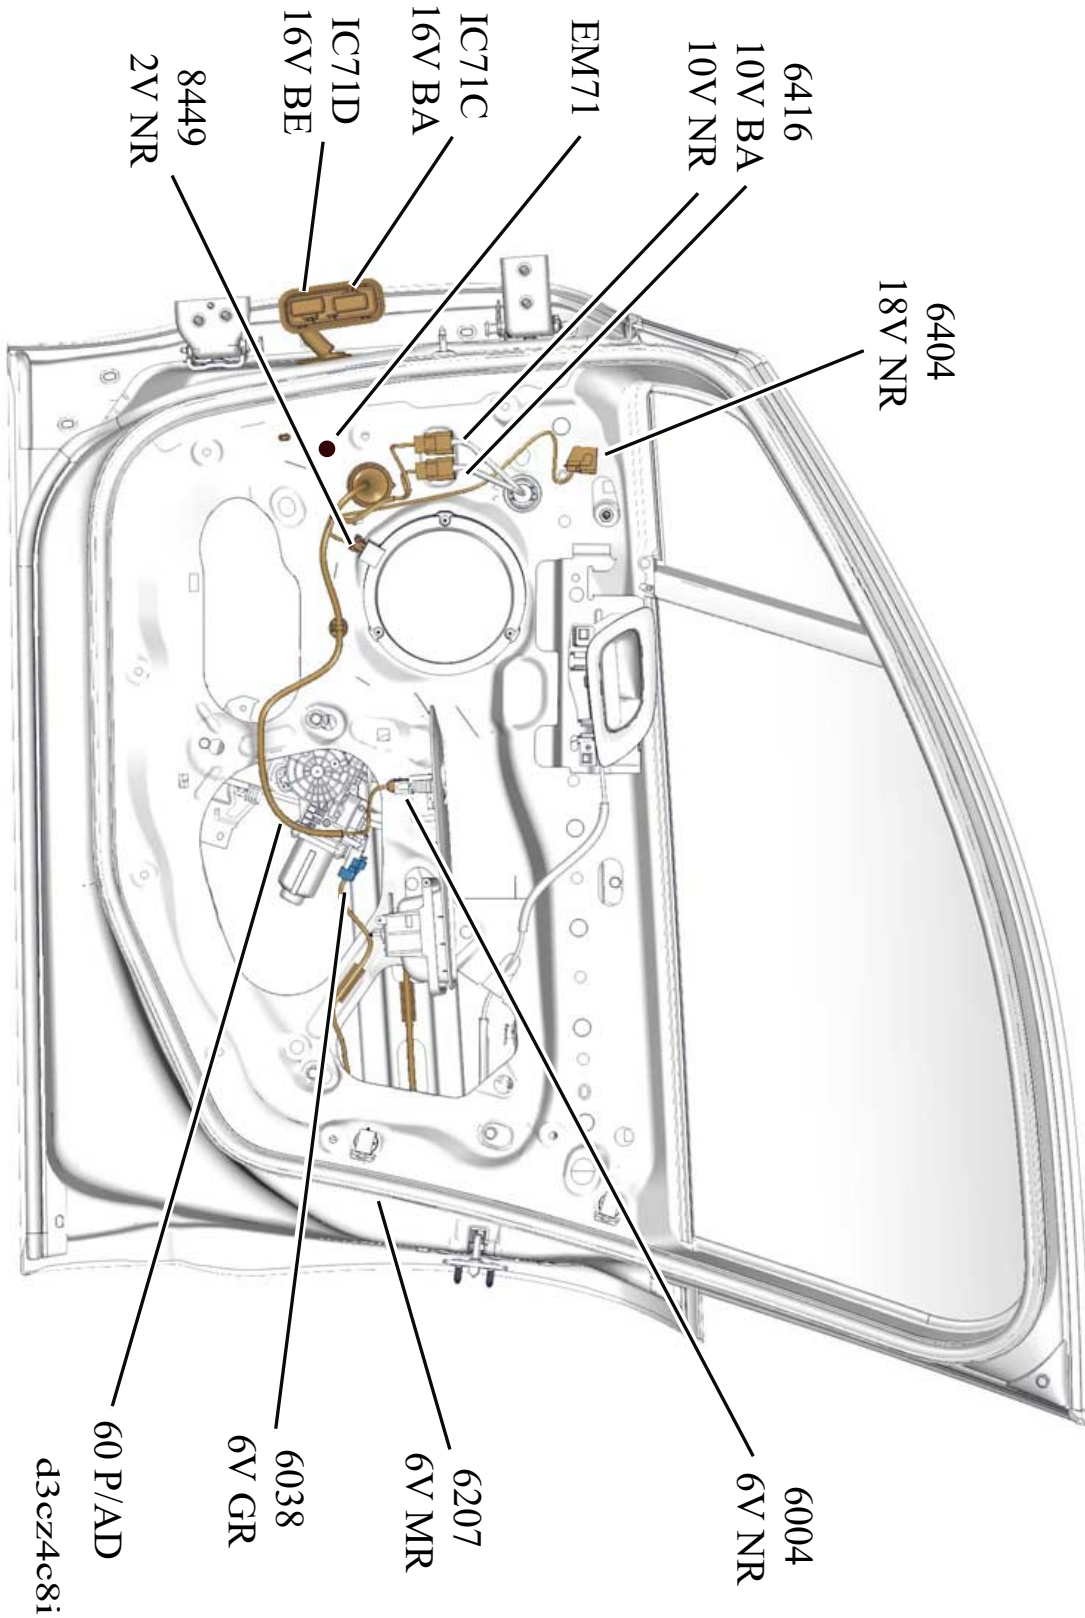

| | | | |
|----------------------------|--|---------|-----------------|
| автомобиль : C4 (B7) - DS4 | номер VIN: Z8TNC5FS9BM502623 / OPR : 12636 | | |
| область | элементы защиты и двери | функция | стеклоподъемник |
| составные части | 6038 электропривод стеклоподъемника двери переднего пассажира (с противозащемлением) | | |

null

собственность PSA Peugeot Citroen

03/04/2022

| код элемента | назначение | информация |
|--------------|------------|---|
| 6038 | null | электропривод стеклоподъемника двери переднего пассажира (с противозащемлением) |