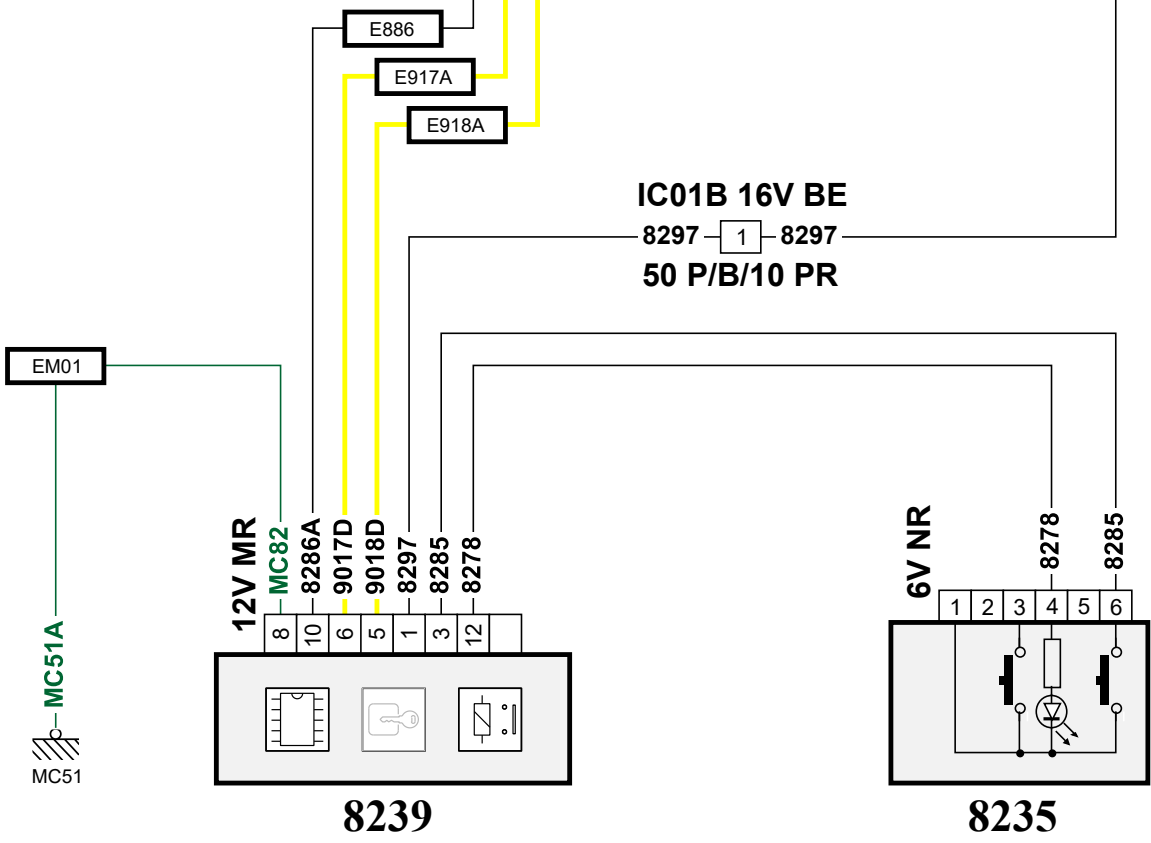

автомобиль : C4 PICASSO / C4 SPACETOURER (B78)		номер VIN: VF73D5FS0EJ529171 / OPR : 13575	
область	силовой агрегат	функция	Запуск двигателя
составные части		8239 считывающее устройство электронного ключа	

# BSI1

D3HZ7ZAE

собственность PSA Peugeot Citroen

18/03/2022

код элемента	назначение	информация
8235	null	кнопка запуска двигателя
8239	null	считывающее устройство электронного ключа
BSI1	null	интеллектуальный коммутационный блок (BSI1)
E886	null	сращивание информационного провода (или эквипотенциального 886)
E917A	null	сращивание информационного провода (или эквипотенциального 917A)
E918A	null	сращивание информационного провода (или эквипотенциального 918A)
EM01	null	сращивание массы (точка соединения с массой номер 01)
MC51A	null	точка соединения с массой кузова номер 51