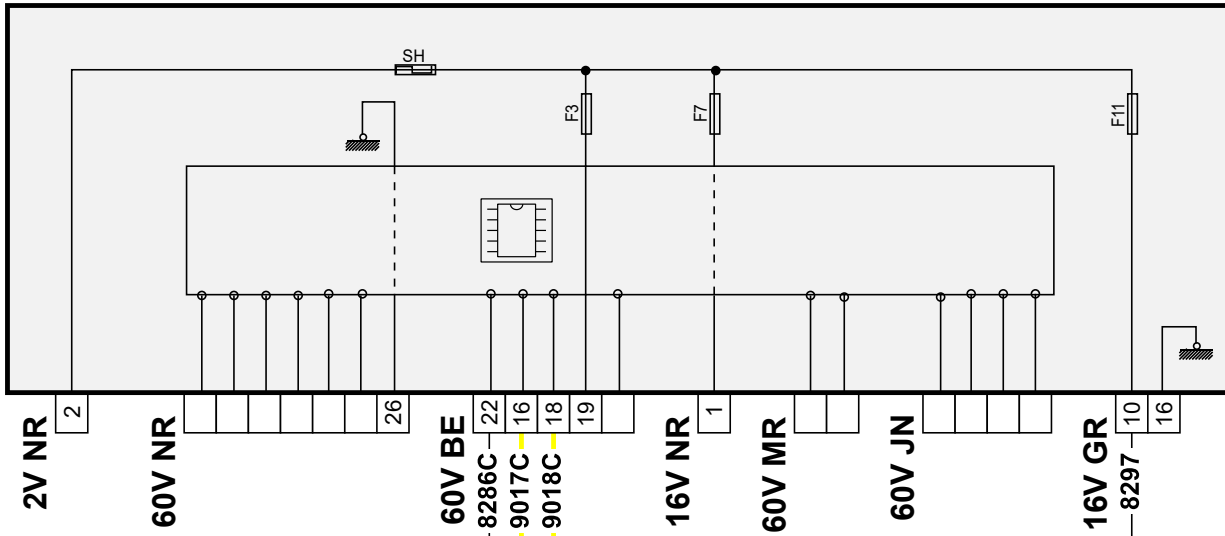

автомобиль : C4 PICASSO / C4 SPACETOURER (B78)		номер VIN: VF73D5FS0EJ529171 / OPR : 13575	
область	силовой агрегат	функция	Запуск двигателя
составные части		8239 считывающее устройство электронного ключа	

null

BSI1

D3HZ7ZAE

собственность PSA Peugeot Citroen

18/03/2022