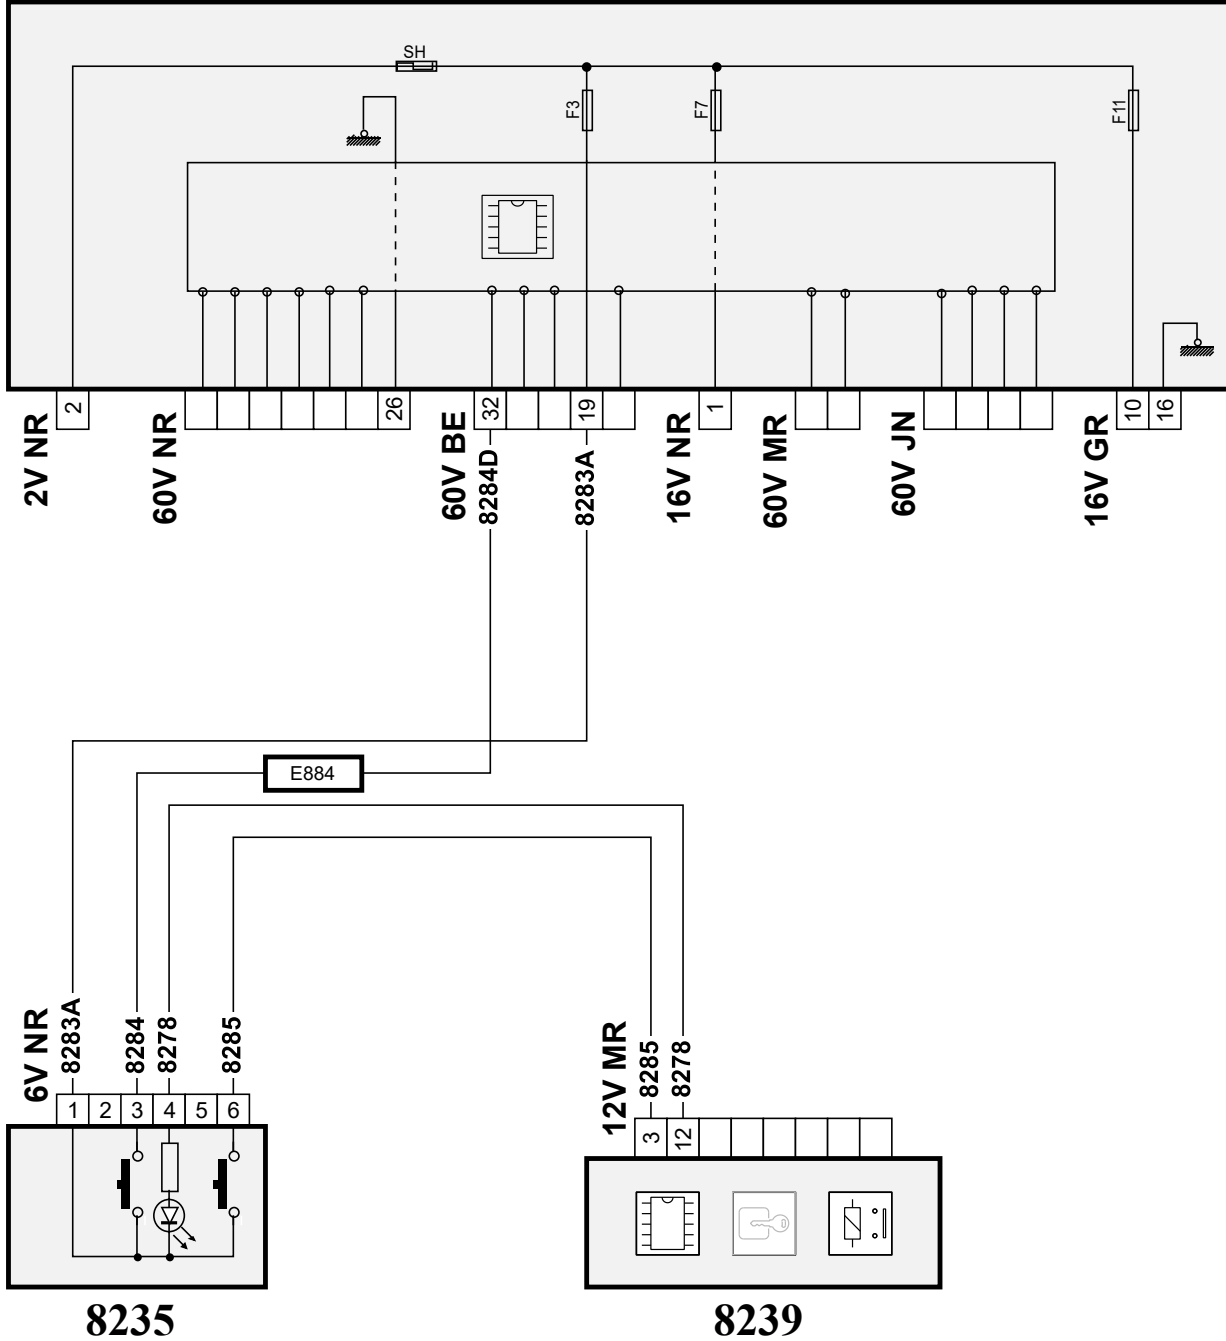

автомобиль : C4 PICASSO / C4 SPACETOURER (B78)		номер VIN: VF73D5FS0EJ529171 / OPR : 13575	
область	силовой агрегат	функция	Запуск двигателя
составные части		8235 кнопка запуска двигателя	

null

# 50 P / B

## BSI1

D3HZ7ZDE

собственность PSA Peugeot Citroen

18/03/2022

код элемента	назначение	информация
8235	null	кнопка запуска двигателя
8239	null	считывающее устройство электронного ключа
BSI1	null	интеллектуальный коммутационный блок (BSI1)
E884	null	сращивание информационного провода (или эквипотенциального 884)