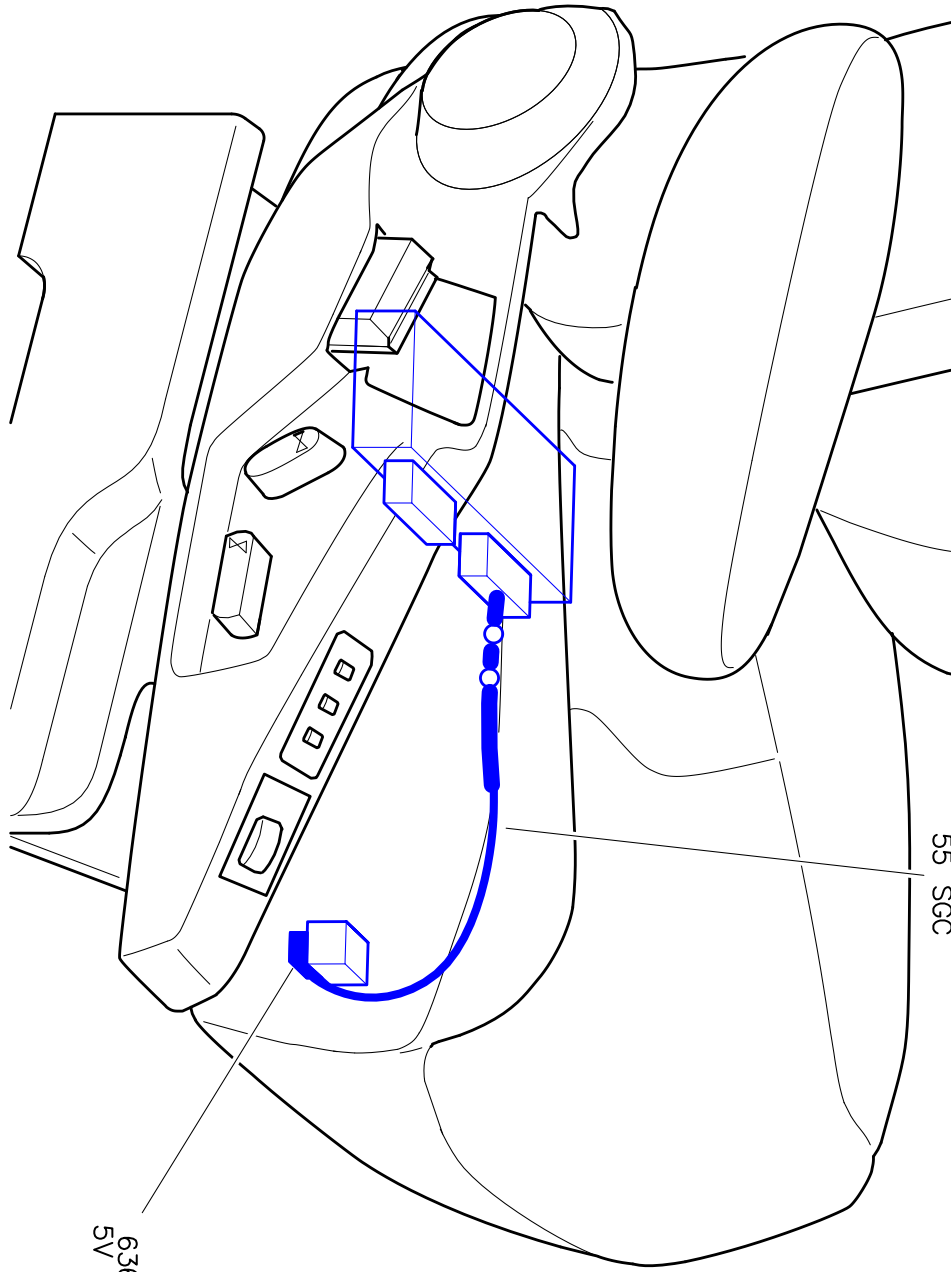

автомобиль : C8		номер VIN: VF7EB3FZC13095102 / OPR : 9739	
область	место водителя	функция	сиденья с электроприводом регулировки
составные части		6360 реле регулировки сиденья водительского сиденья	

null

d3f1kyl9f

собственность PSA Peugeot Citroen

18/03/2022

код элемента	назначение	информация
6360	null	реле регулировки сиденья водительского сиденья