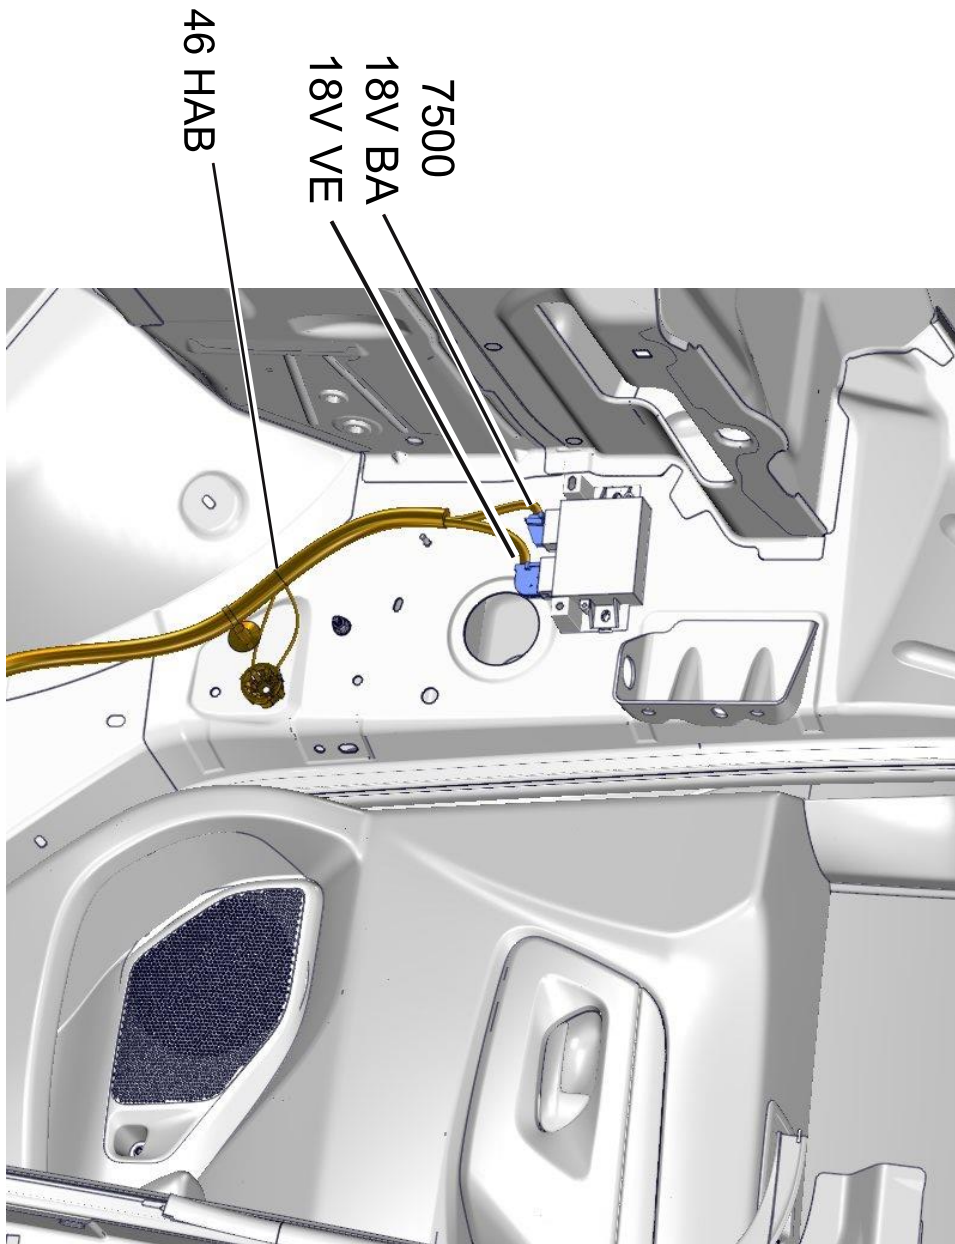

автомобиль : EXPERT 4 (KR)	номер VIN: Z8TVEAHXVJM006734 / OPR : 15306		
область	система помощи при вождении	функция	система помощи при парковке передняя и задняя
составные части	7500 компьютер системы помощи при парковке		
	null		

D3DA32U1

собственность PSA Peugeot Citroen

17/03/2022

код элемента	назначение	информация
7500	null	компьютер системы помощи при парковке