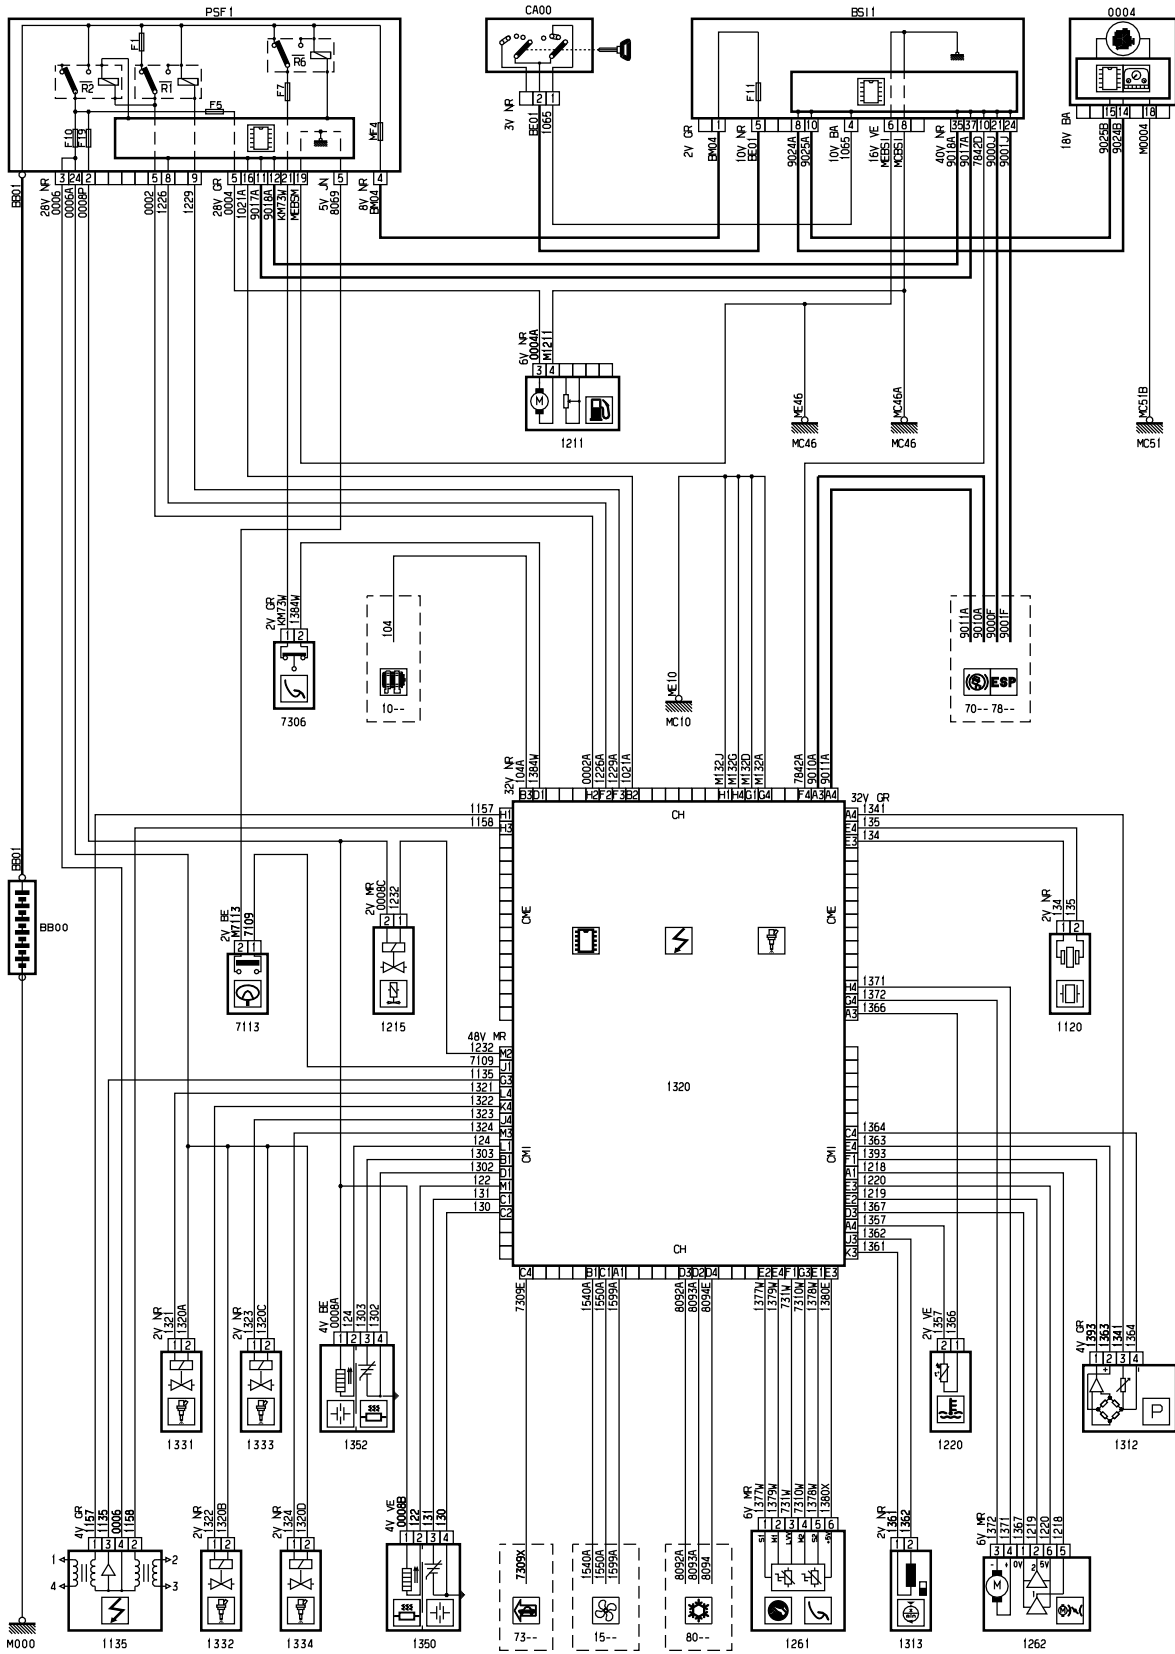

автомобиль : PARTNER КОММЕРЧЕСКИЙ ВАРИАНТ (B9)		номер VIN: VF37JNFRCAJ755901 / OPR : 12309	
область	силовой агрегат	функция	электронный впрыск
составные части			

принцип

D3ARTOVR

собственность PSA Peugeot Citroen