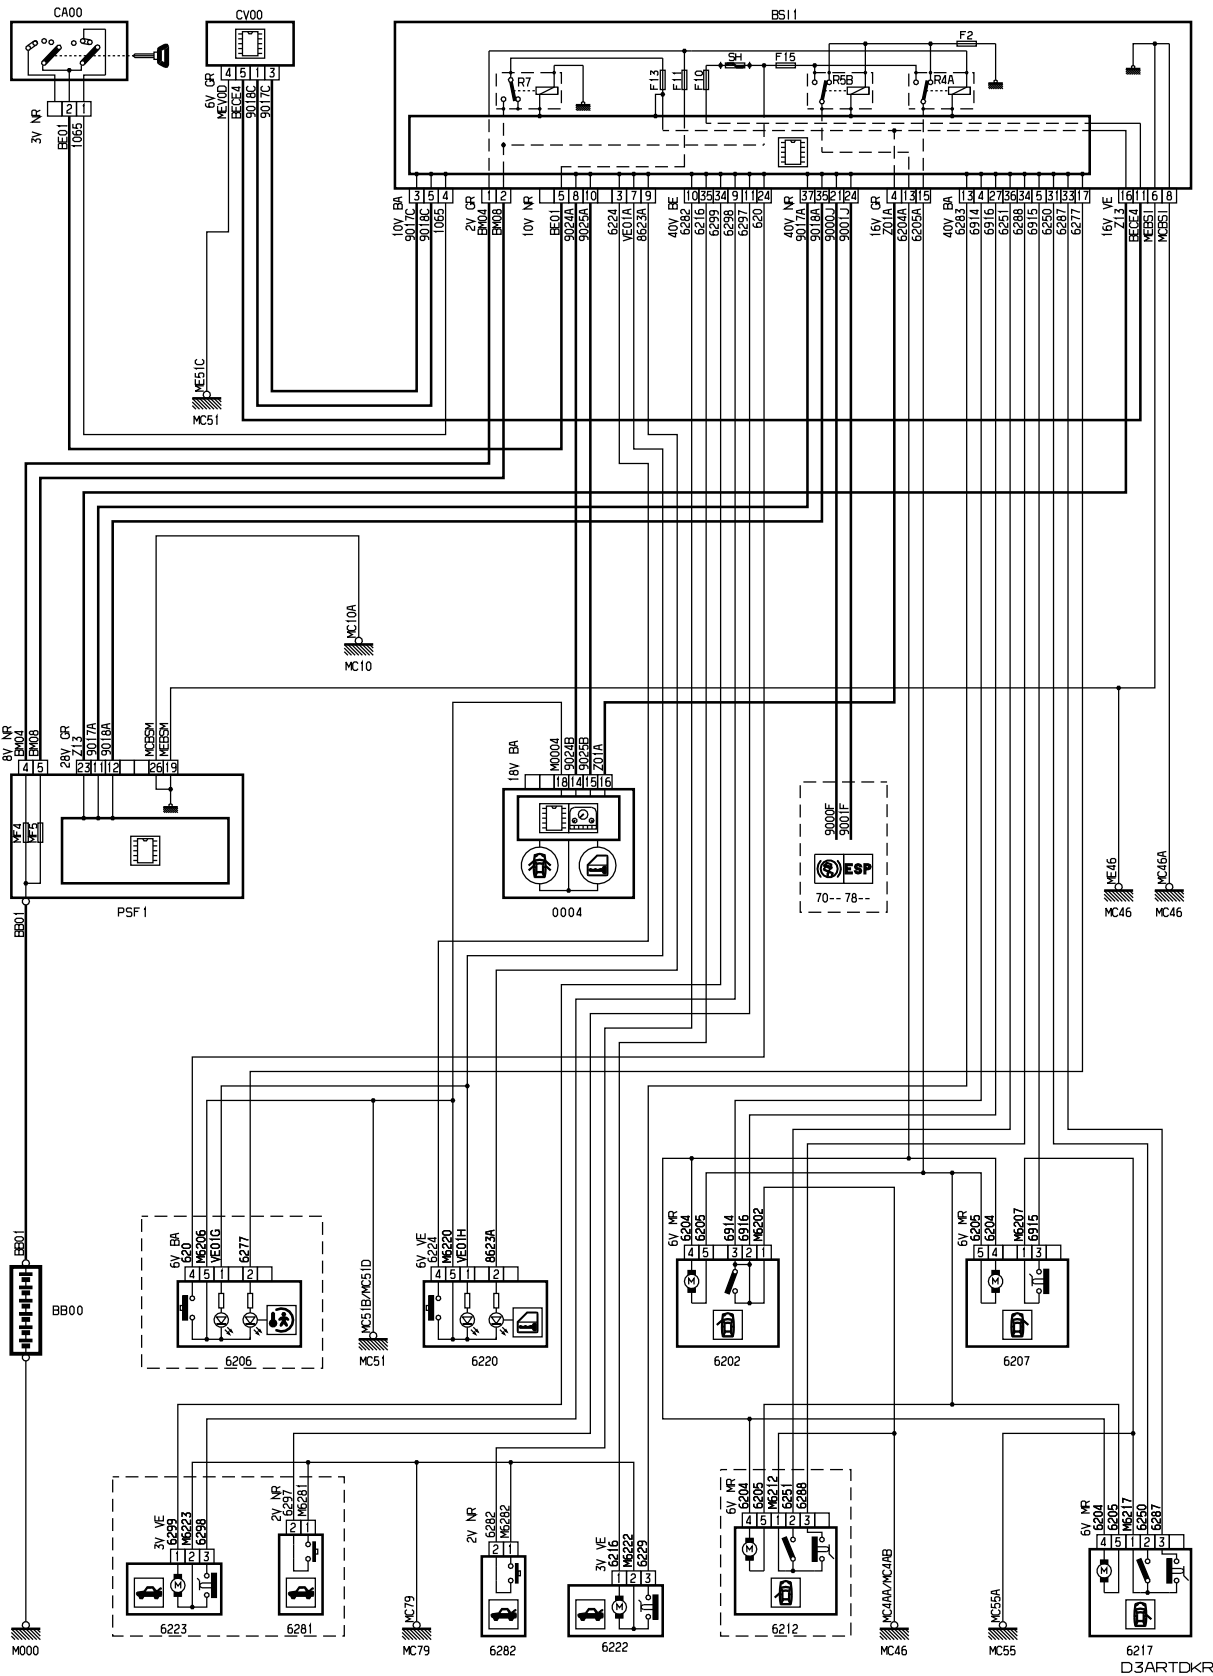

автомобиль : PARTNER КОММЕРЧЕСКИЙ ВАРИАНТ (B9)		номер VIN: VF37JNFRCAJ755901 / OPR : 12309	
область	элементы защиты и двери	функция	Централизованная блокировка
составные части			

принцип

собственность PSA Peugeot Citroen