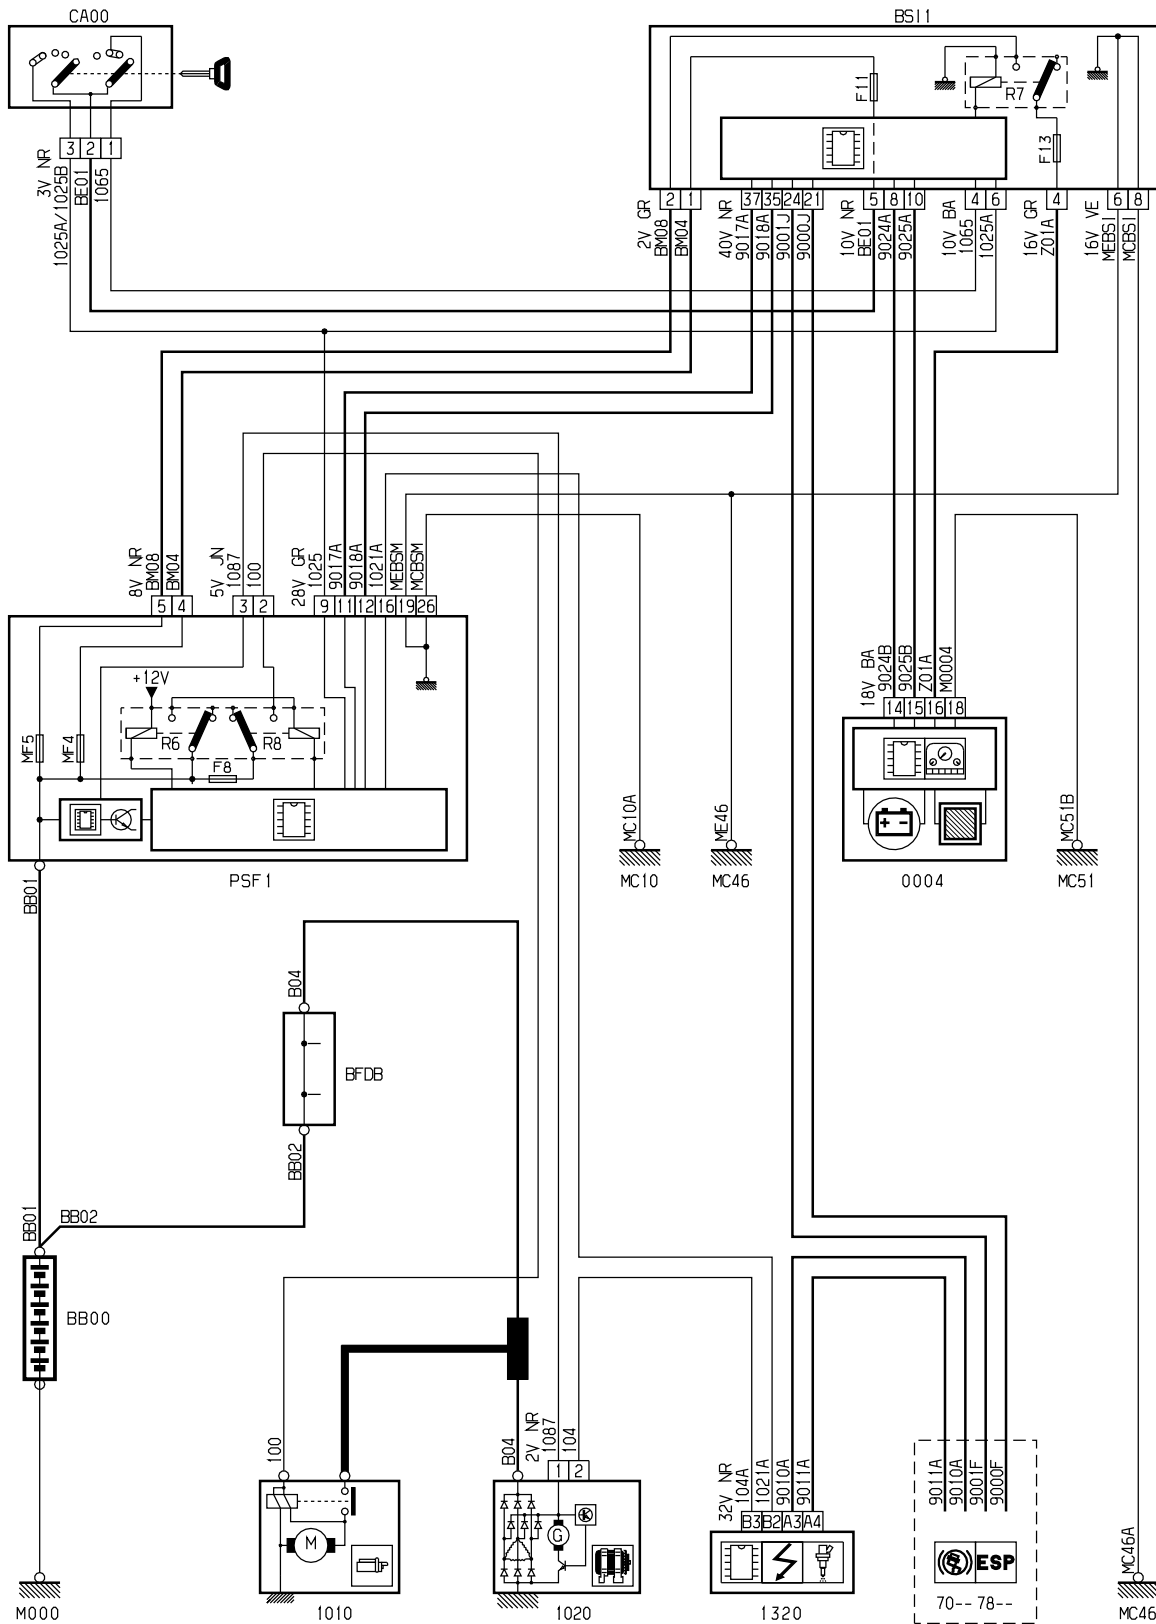

автомобиль : PARTNER КОММЕРЧЕСКИЙ ВАРИАНТ (B9)		номер VIN: VF37JNFRCAJ755901 / OPR : 12309	
область	силовой агрегат	функция	Запуск двигателя
составные части			

принцип

D3ARSUXR

собственность PSA Peugeot Citroen