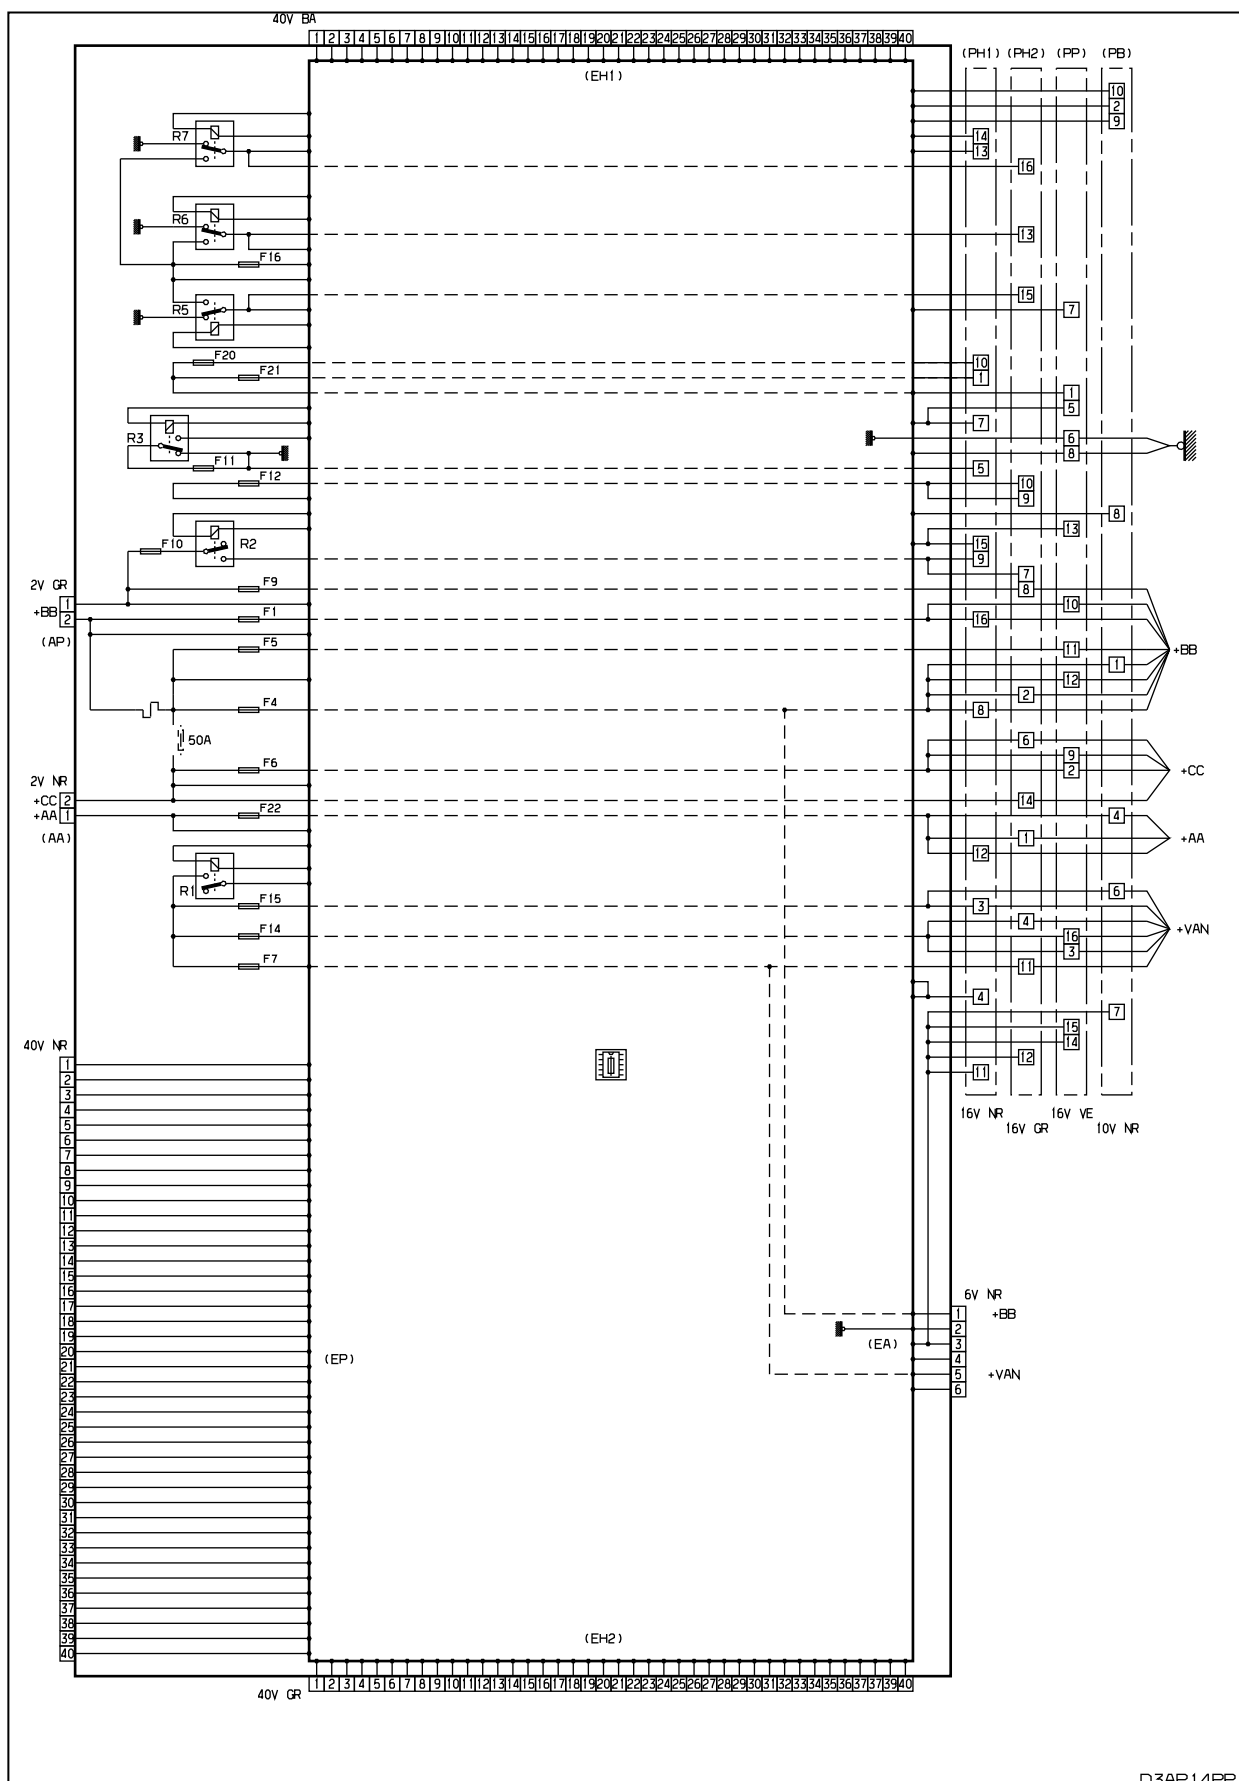

автомобиль : BERLINGO VU (M59)		номер VIN: VF7GJNFUB93237721 / OPR : 10346	
область	Общие сведения (характеристики)	функция	назначение предохранителей BS11
составные части			
D3V06SP0		ИНТЕЛЛЕКТУАЛЬНЫЙ СЕРВИСНЫЙ МОДУЛЬ (BS11)	