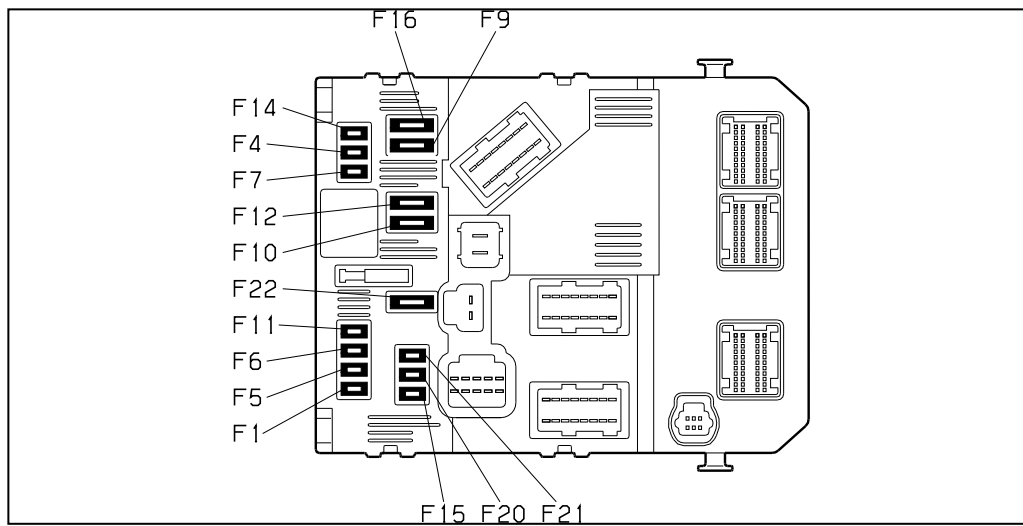

Рис. d3ap14pp

Рис. d3ap02ld

интеллектуальный сервисный модуль (BSII)			
предохранители	A	электрическое питание	назначение
F1	15A	+BB	диагностический разъем - задний правый разъем электропитания - задний левый разъем электропитания - левый привод очистителя заднего стекла - правый привод очистителя заднего стекла
F4	20A		модуль управления на рулевой колонке (COM 2000) - часы - многофункциональный экран - автомагнитола
F5	15A		Свободный
F6	10A	+CC	диагностический разъем - контактная пара датчика уровня охлаждающей жидкости двигателя
F7	15A		Свободный
F9	30A	+BB	реле информации работающего двигателя
F10	40A		Электрообогрев заднего стекла - заднее правое стекло с обогревом - заднее левое стекло с обогревом - правое зеркало заднего вида - левое зеркало заднего вида
F11	15A		привод заднего стеклоочистителя
F12	30A		контакт люка - контакт ограничителя хода люка - модуль ступенчатого подъемника стекла - передний контакт левого стеклоподъемника - передний контакт правого стеклоподъемника
F14	10A	+ VAN	модуль управления на рулевой колонке (COM 2000) - сервисная панель - модуль предохранителей в моторном отсеке - модуль подушек безопасности и преднатяжителей
F15	15A		панель приборов - автомагнитола - многофункциональный экран
F16	30A		замочный механизм передней левой двери - замочный механизм передней правой двери - привод блокировки задней левой двери - привод блокировки задней правой двери - привод блокировки задних дверей - привод блокировки задней правой створчатой двери
F20	10A		задний правый фонарь на кузове
F21	15A		задний левый фонарь на кузове - дополнительный стоп-сигнал
F22	30A	+AA	передний прикуриватель - передний разъем 12 В - передний плафон освещения - задний левый светильник - задний правый светильник - задний правый фонарь для чтения карт - задний левый фонарь для чтения карт - переключатель зеркала заднего вида со стороны пассажира - переключатель системы охлаждения