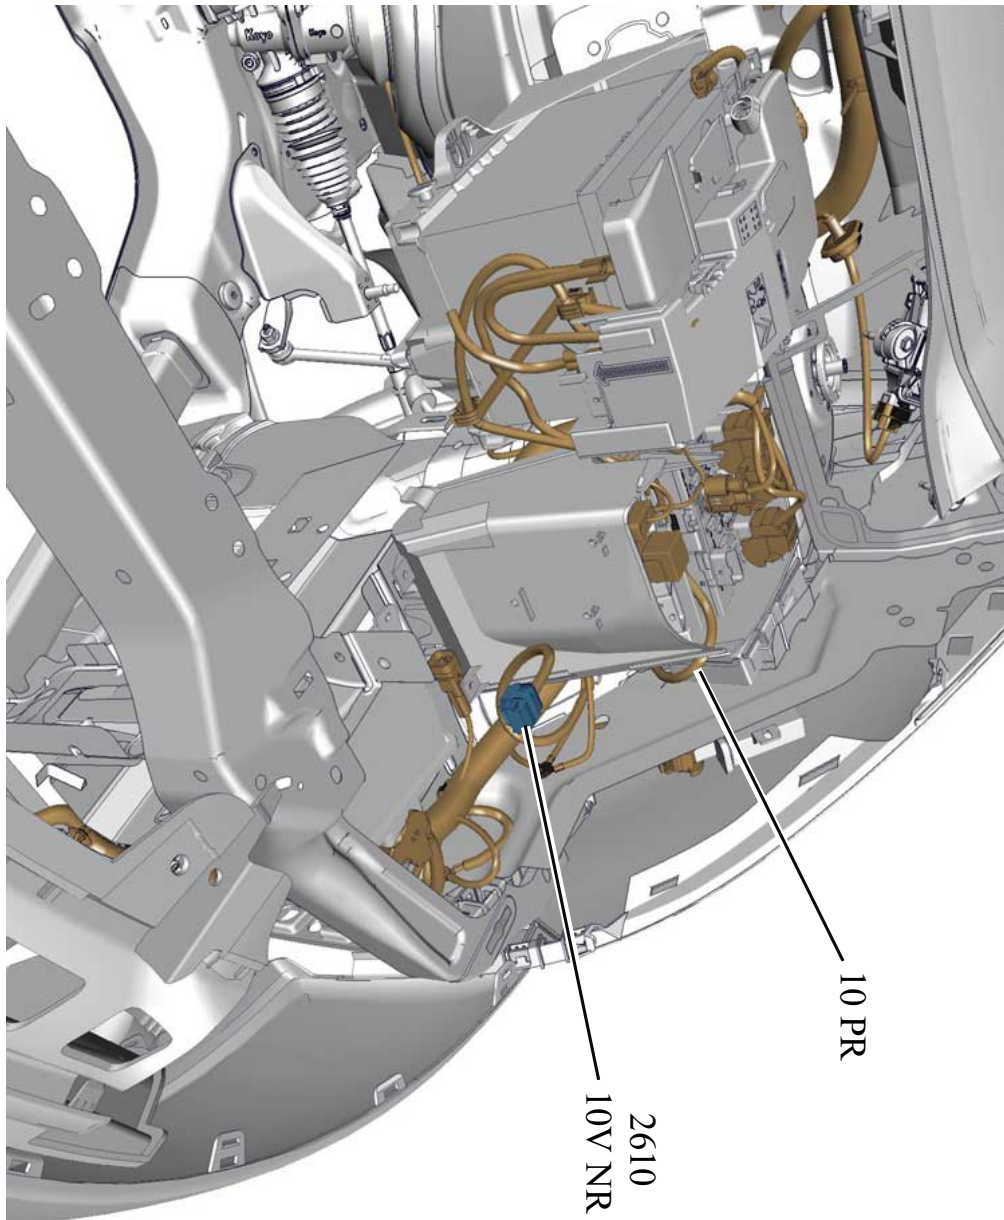

автомобиль : C4 PICASSO	номер VIN: VF7UA9HR8BJ605269 / OPR : 12567		
область	освещение - сигнализация	функция	фары ближнего света / фары дальнего света
составные части	2610 левая фара		

null

d3cz305i

собственность PSA Peugeot Citroen

04/03/2022

код элемента	назначение	информация
2610	pull	левая фара