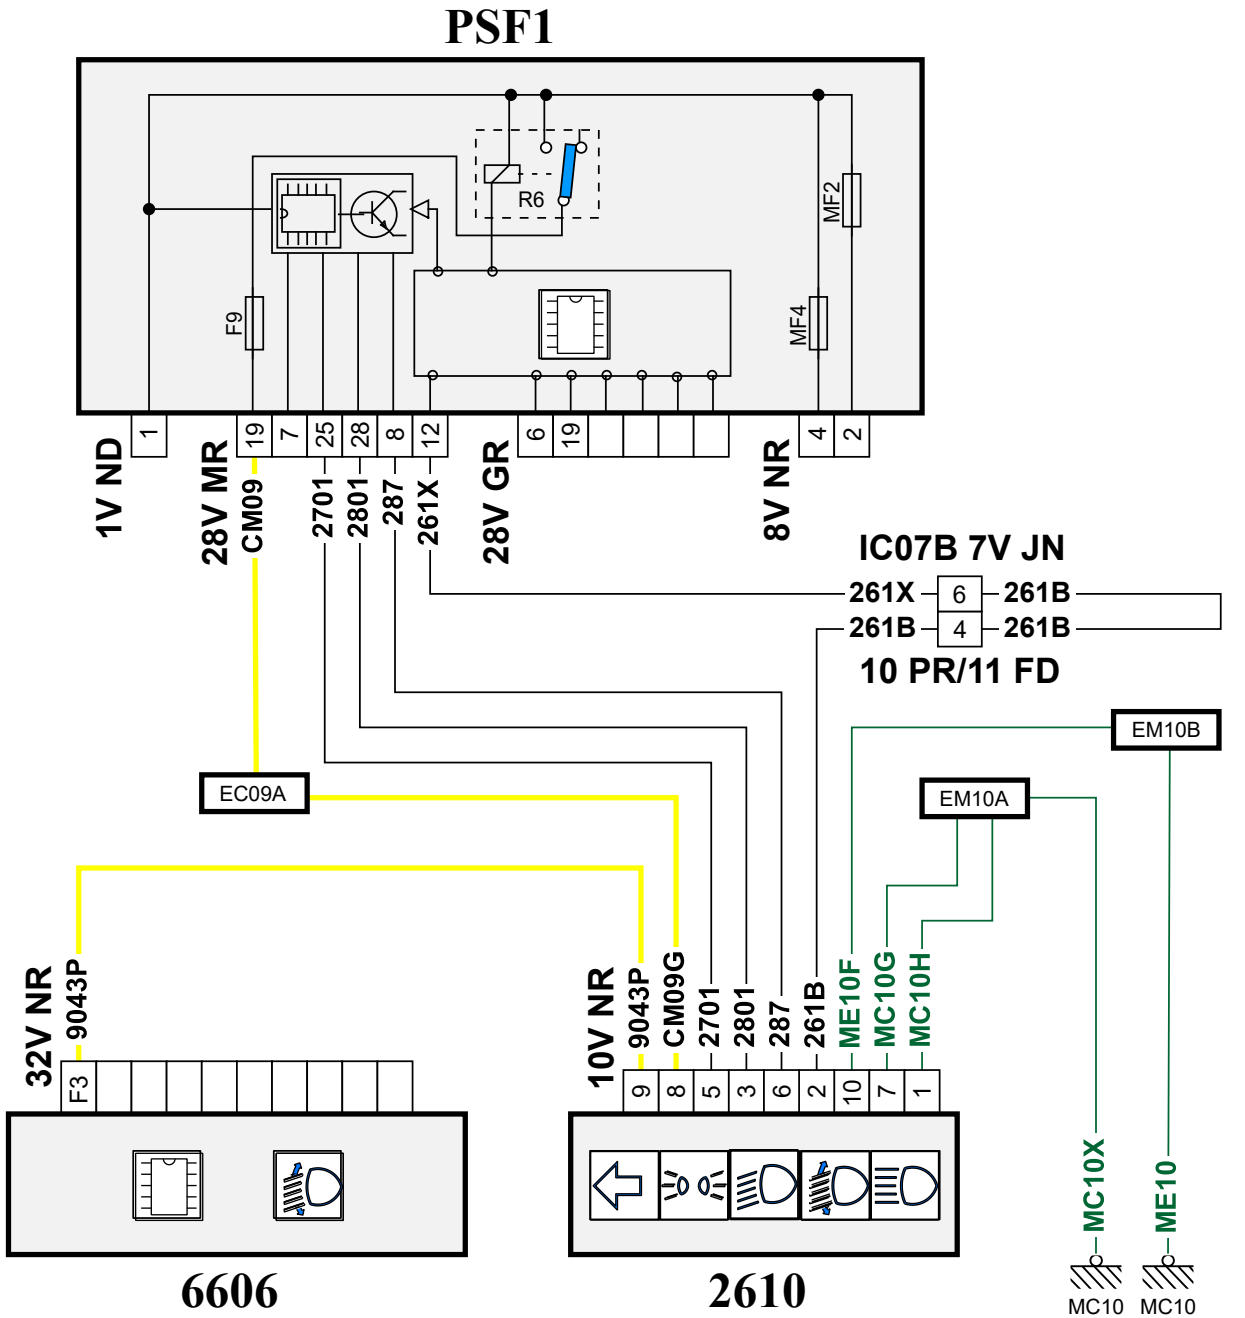

автомобиль : C4 PICASSO		номер VIN: VF7UA9HR8BJ605269 / OPR : 12567	
область	освещение - сигнализация	функция	фары ближнего света / фары дальнего света
составные части		2610 левая фара	

null

D3HZZPAE

собственность PSA Peugeot Citroen

04/03/2022

код элемента	назначение	информация
2610	pull	левая фара