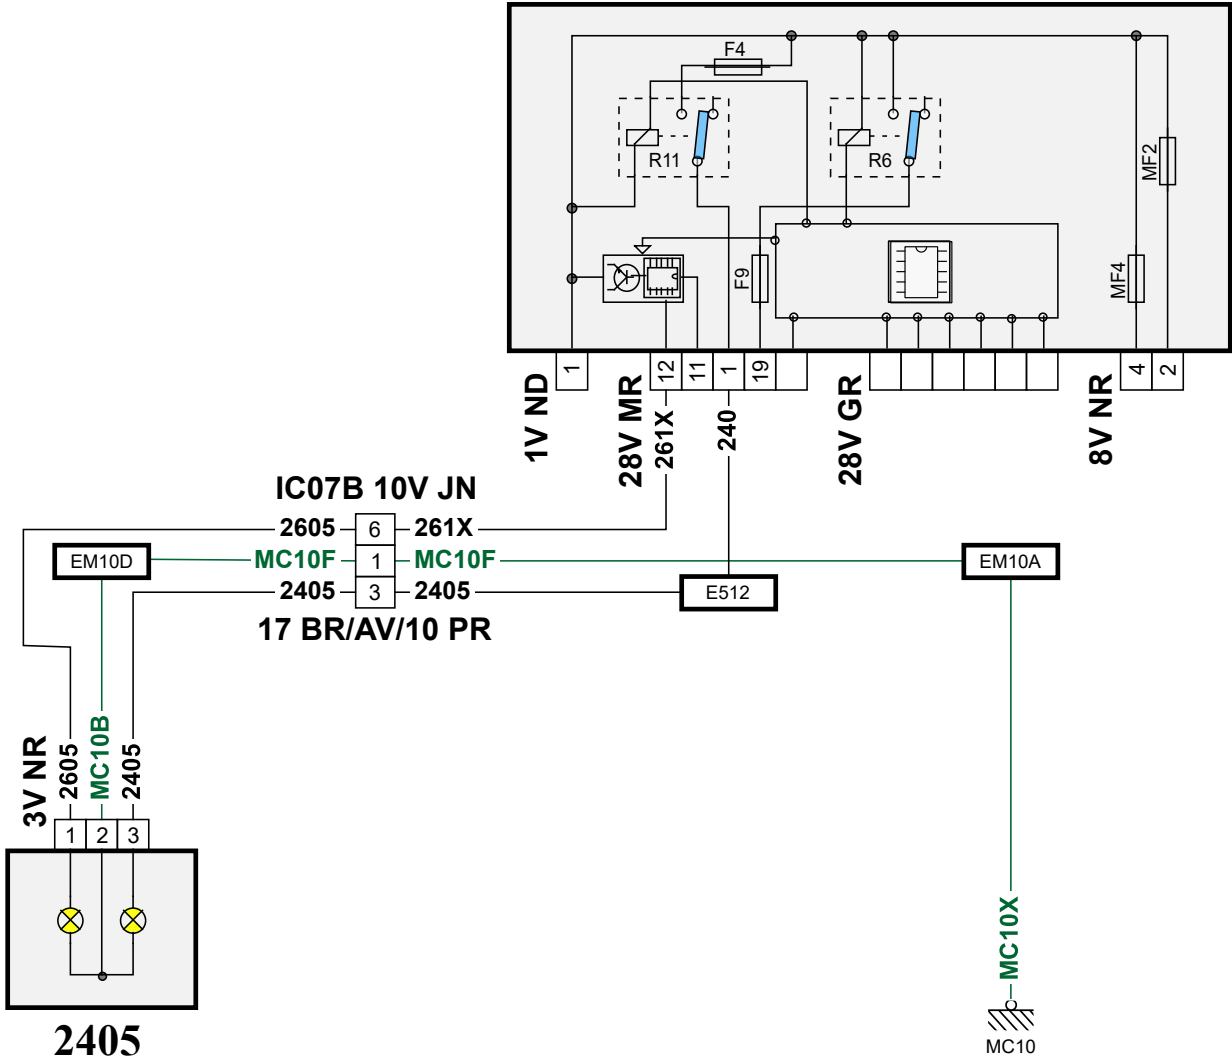

автомобиль : C4 PICASSO		номер VIN: VF7UA9HR8BJ605269 / OPR : 12567	
область	освещение - сигнализация	функция	дневное освещение
составные части		2405 левый передний фонарь дневного освещения	

null

### PSF1

D3HZYS7E

код элемента	назначение	информация
2405	null	левый передний фонарь дневного освещения
E512	null	сращивание информационного провода (или эквипотенциального 512)
EM10A	null	сращивание массы (точка соединения с массой номер 10A)
EM10D	null	сращивание массы (точка соединения с массой номер 10D)
MC10X	null	точка соединения с массой кузова номер 10
PSF1	null	сервисная панель - модуль предохранителей в моторном отсеке