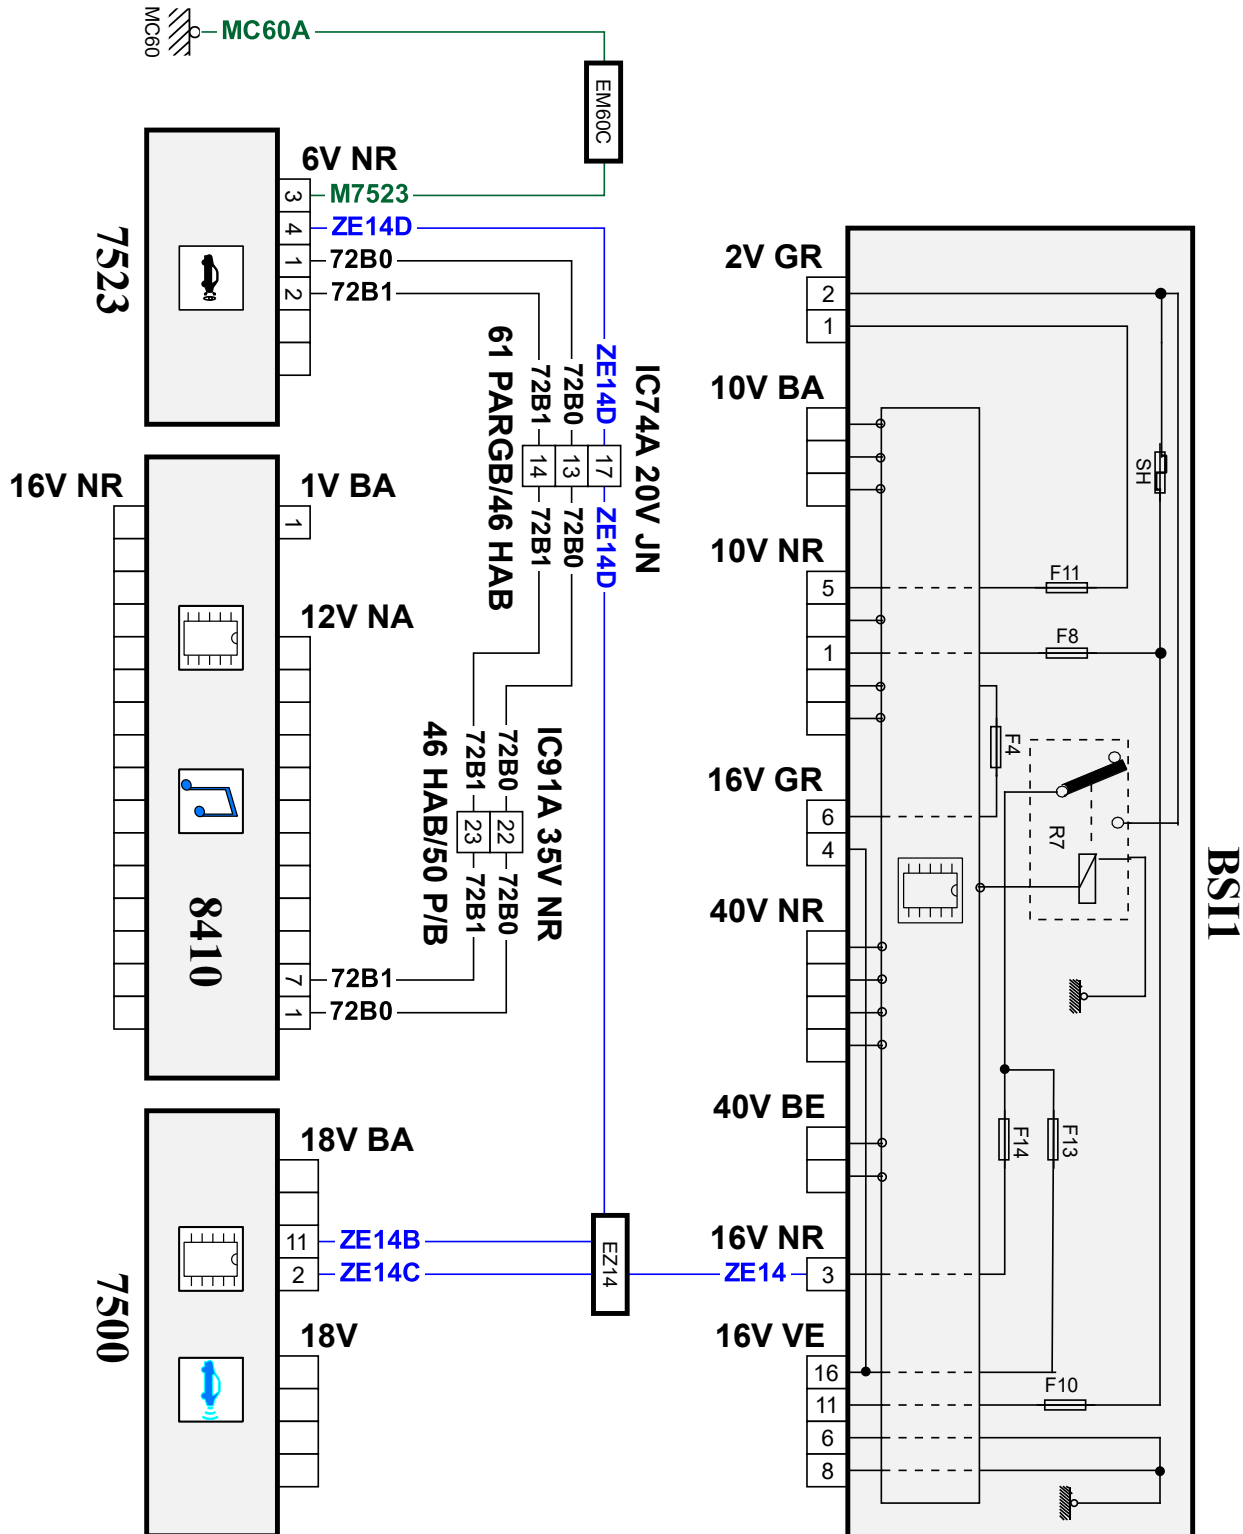

автомобиль : BERLINGO КОММЕРЧЕСКИЙ ВАРИАНТ (B9)	номер VIN: VF77JBHW6GJ908069 / OPR : 14644		
область	система помощи при вождении	функция	система помощи при парковке передняя и задняя
составные части	7523 видекамера помощи при движении на передаче заднего хода		

null

собственность PSA Peugeot Citroen

19/02/2022

код элемента	назначение	информация
7500	null	компьютер системы помощи при парковке
7523	null	видеокамера помощи при движении на передаче заднего хода
8410	null	автомагнитола /
BSI1	null	интеллектуальный коммутационный блок (BSI1)
EM60C	null	срачивание массы (точка соединения с массой номер 60C)
EZ14	null	соединение (скрутка) + CAN, защищенное плавким предохранителем номер 14
MC60A	null	точка соединения с массой кузова номер 60