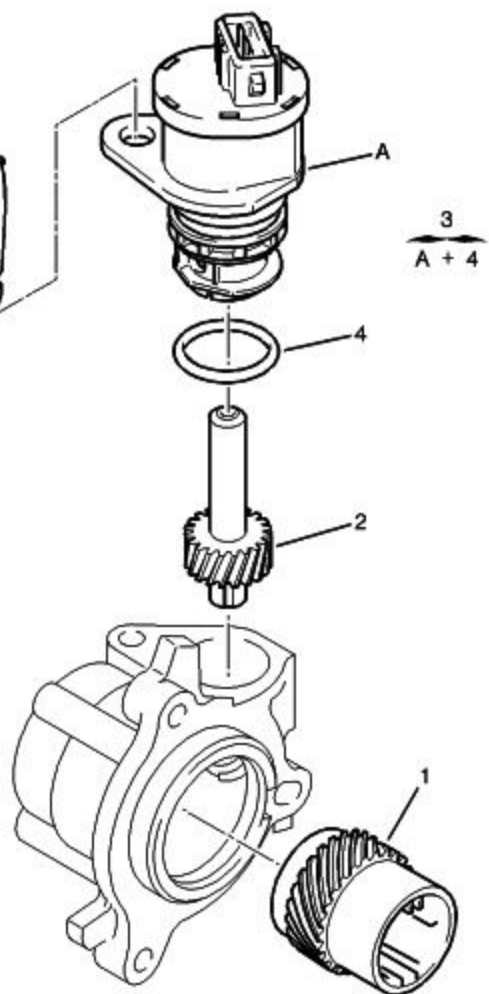

70

70

5

3
A + 4

02/2000 U332301A

22.10.11
0550 01 3323 01A

ВИНТ УПРАВЛ. ТАХОМЕТРОМ
РУЧН.КОР.ПЕРЕДАЧ

01	2643 02	REACH	01	БОЛТ ПРИВОДА ТАХОМЕТРА 22DTS FXX - ЧЕРНЫЙ
02	2649 20	REACH	01	ШЕСТЕРНЯ ПРИВОДА СПИДОМЕТРА 18 DTS
03	6160 70	REACH	01	ДАТЧИК СКОРОСТИ
04	2645 12 RP 16 271 608 80	REACH	01 01	УПЛОТНИТЕЛЬ КРУГЛОГО СЕЧЕН. КИ DIAM 24-TO 3
05	6547 EQ	REACH LE-2018	01	ЭКРАН ТЕПЛОЗАЩИТ ДАТЧ СКОР АКП
70	6928 01	REACH	01	(MUL) БОЛТ СНС С БУРТИКОМ DIAM 7X100-15