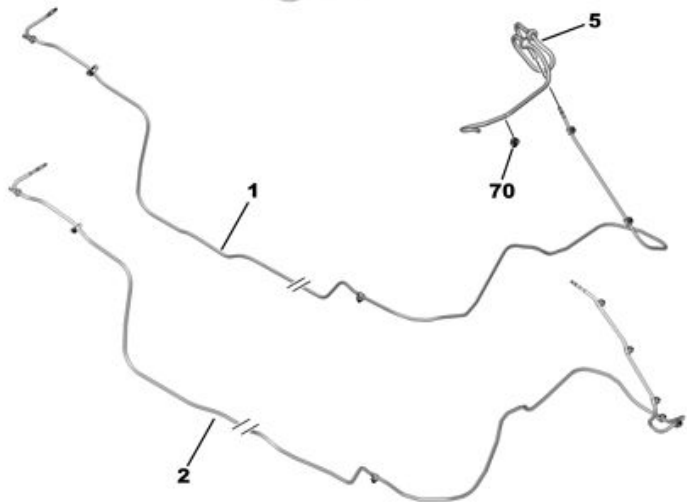

28.01.13  
0570 05 5641 30A

### ОМЫВАТЕЛЬ ЗАДНЕГО СТЕКЛА

01	96 767 337 80	REACH	01	ТРУБКА СТЕКЛООМЫВАТЕЛЯ
05	96 767 338 80	REACH	01	ТРУБКА СТЕКЛООМЫВАТЕЛЯ
70	6992 40	REACH	01	(MUL) ФИКСАТОР DIAM 8-6,5

09/2013

00097755