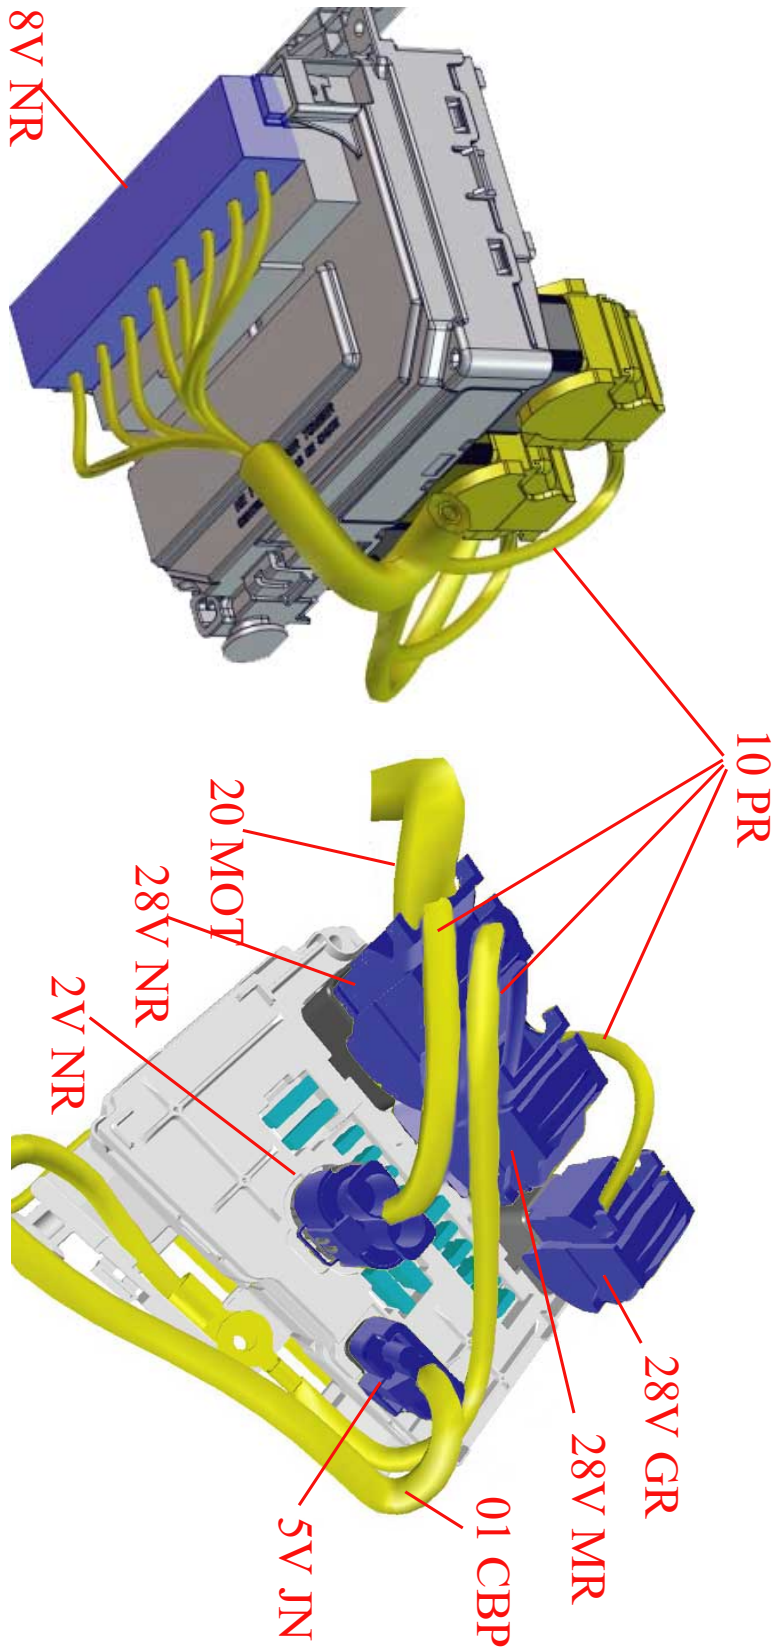

| | | | |
|------------------|--|---------|----------------------------|
| автомобиль : 407 | OPR : 10843 | | |
| область | освещение - сигнализация | функция | сцепное устройство прицепа |
| составные части | PSF1 сервисная панель - модуль предохранителей в моторном отсеке | | |

null

d3kmcis

собственность PSA Peugeot Citroen

11/02/2022

| код элемента | назначение | информация |
|--------------|------------|---|
| PSF1 | null | сервисная панель - модуль предохранителей в моторном отсеке |