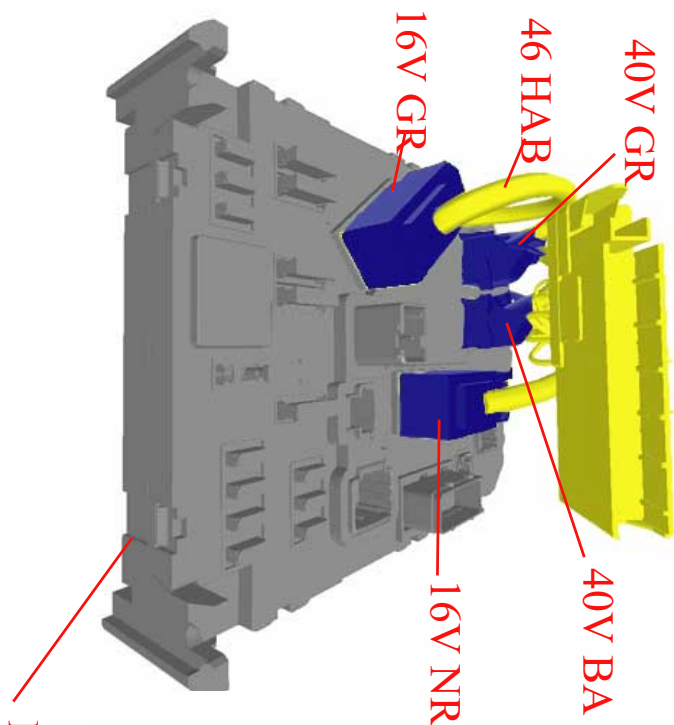

автомобиль : 407		OPR : 10843	
область	освещение - сигнализация	функция	сцепное устройство прицепа
составные части		BSI1 интеллектуальный коммутационный блок (BSI1)	

null

BSI1

дЗжмсіІ

собственность PSA Peugeot Citroen

11/02/2022

код элемента	назначение	информация
BSI1	pull	интеллектуальный коммутационный блок (BSI1)