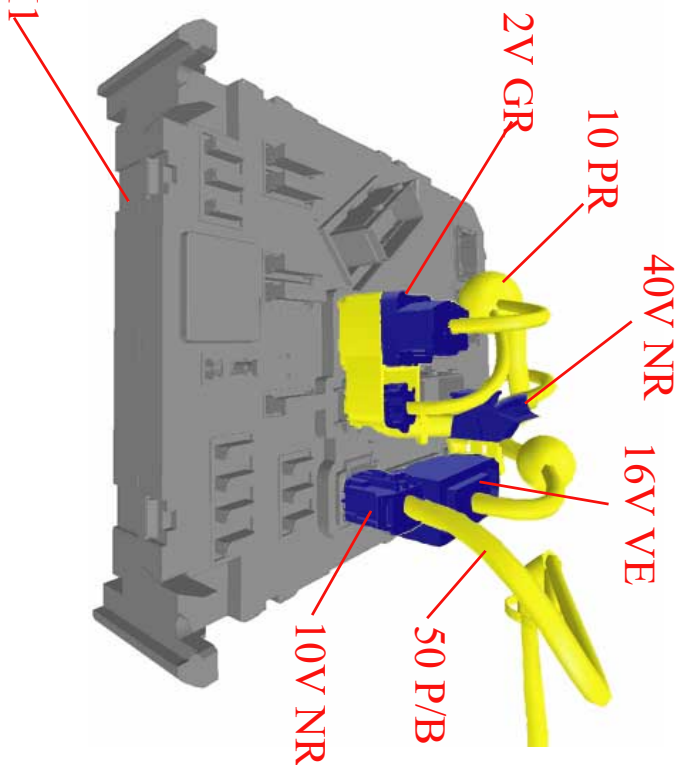

автомобиль : 407		OPR : 10843	
область	освещение - сигнализация	функция	сцепное устройство прицепа
составные части		BSI1 интеллектуальный коммутационный блок (BSI1)	

null

BSI1

дЗжмсіІ

собственность PSA Peugeot Citroen

11/02/2022

код элемента	назначение	информация
BSI1	pull	интеллектуальный коммутационный блок (BSI1)