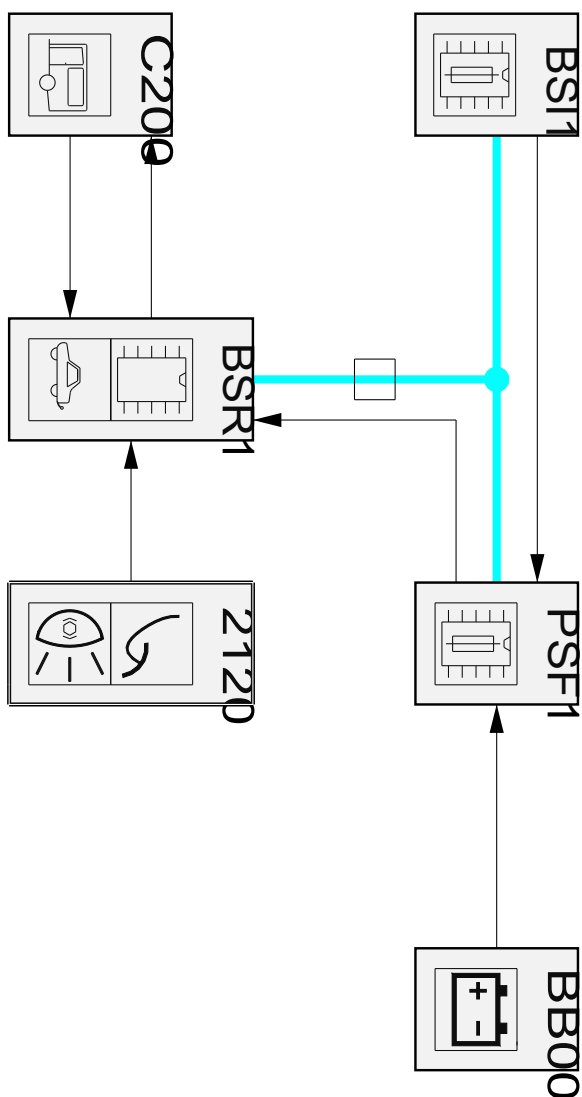

автомобиль : 407		OPR : 10843	
область	освещение - сигнализация	функция	сцепное устройство прицепа
составные части			

null

CAN IS (500 Kbit/s)

CAN CAR (125 Kbit/s)

CAN CONF (125 Kbit/s)

OPTICAL

E7D00242

собственность PSA Peugeot Citroen

11/02/2022

код элемента	назначение	информация
2120	null	двойной контактор тормозной системы /
BB00	null	сервисная аккумуляторная батарея
BSI1	null	интеллектуальный коммутационный блок (BSI1)
BSR1	null	Коммутационный Блок Прицепа
C200	null	электрический разъем электропитания прицепа
PSF1	null	сервисная панель - модуль предохранителей в моторном отсеке