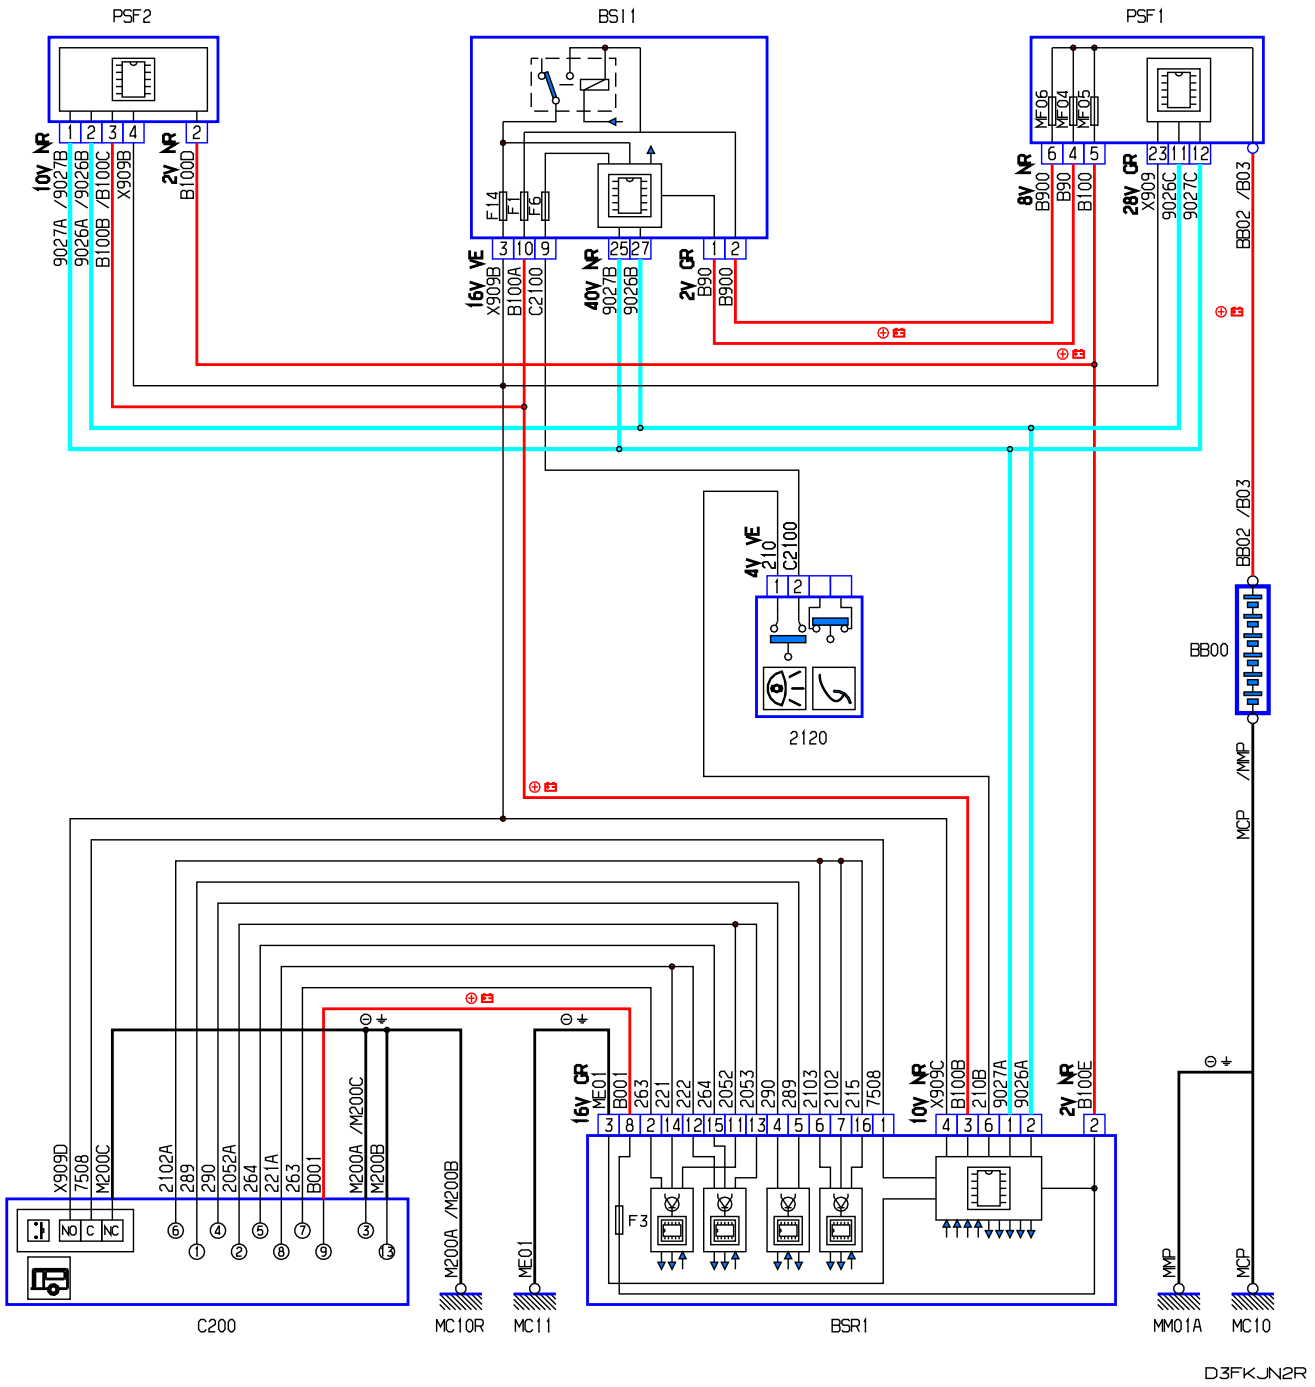

автомобиль : 407		OPR : 10843	
область	освещение - сигнализация	функция	сцепное устройство прицепа
составные части			

принцип

собственность PSA Peugeot Citroen

11/02/2022