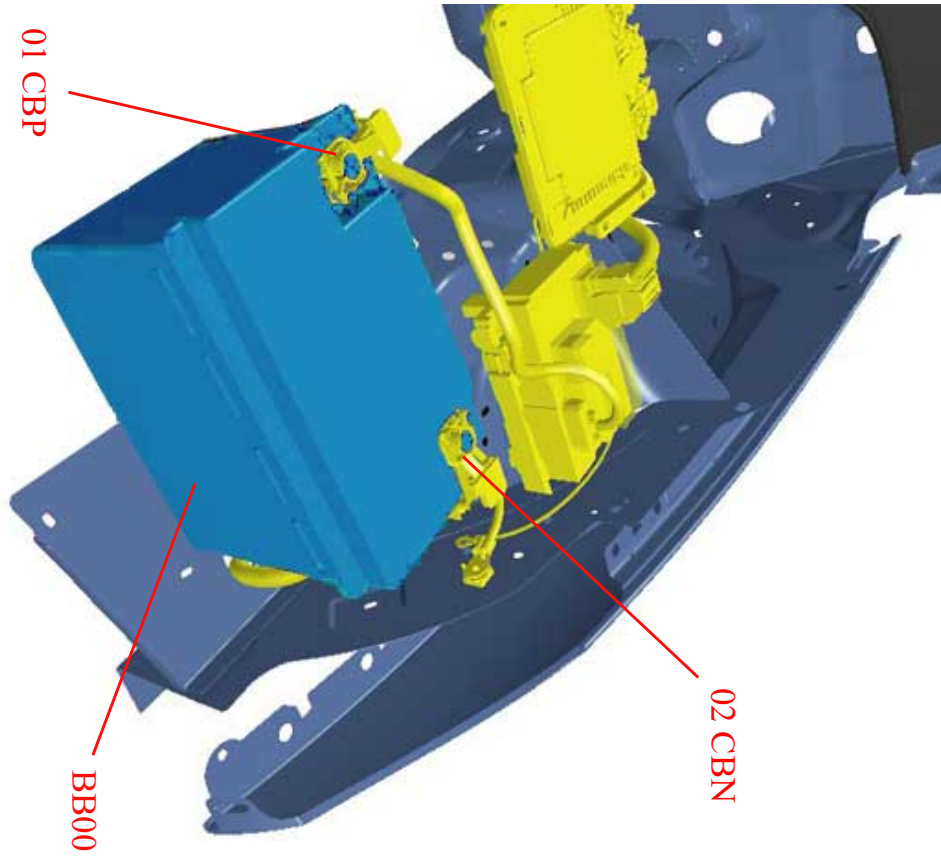

автомобиль : 407		OPR : 10843	
область	освещение - сигнализация	функция	сцепное устройство прицепа
составные части	VB00 сервисная аккумуляторная батарея		

null

d3fkм56i

собственность PSA Peugeot Citroen

11/02/2022

код элемента	назначение	информация
BB00	pull	сервисная аккумуляторная батарея