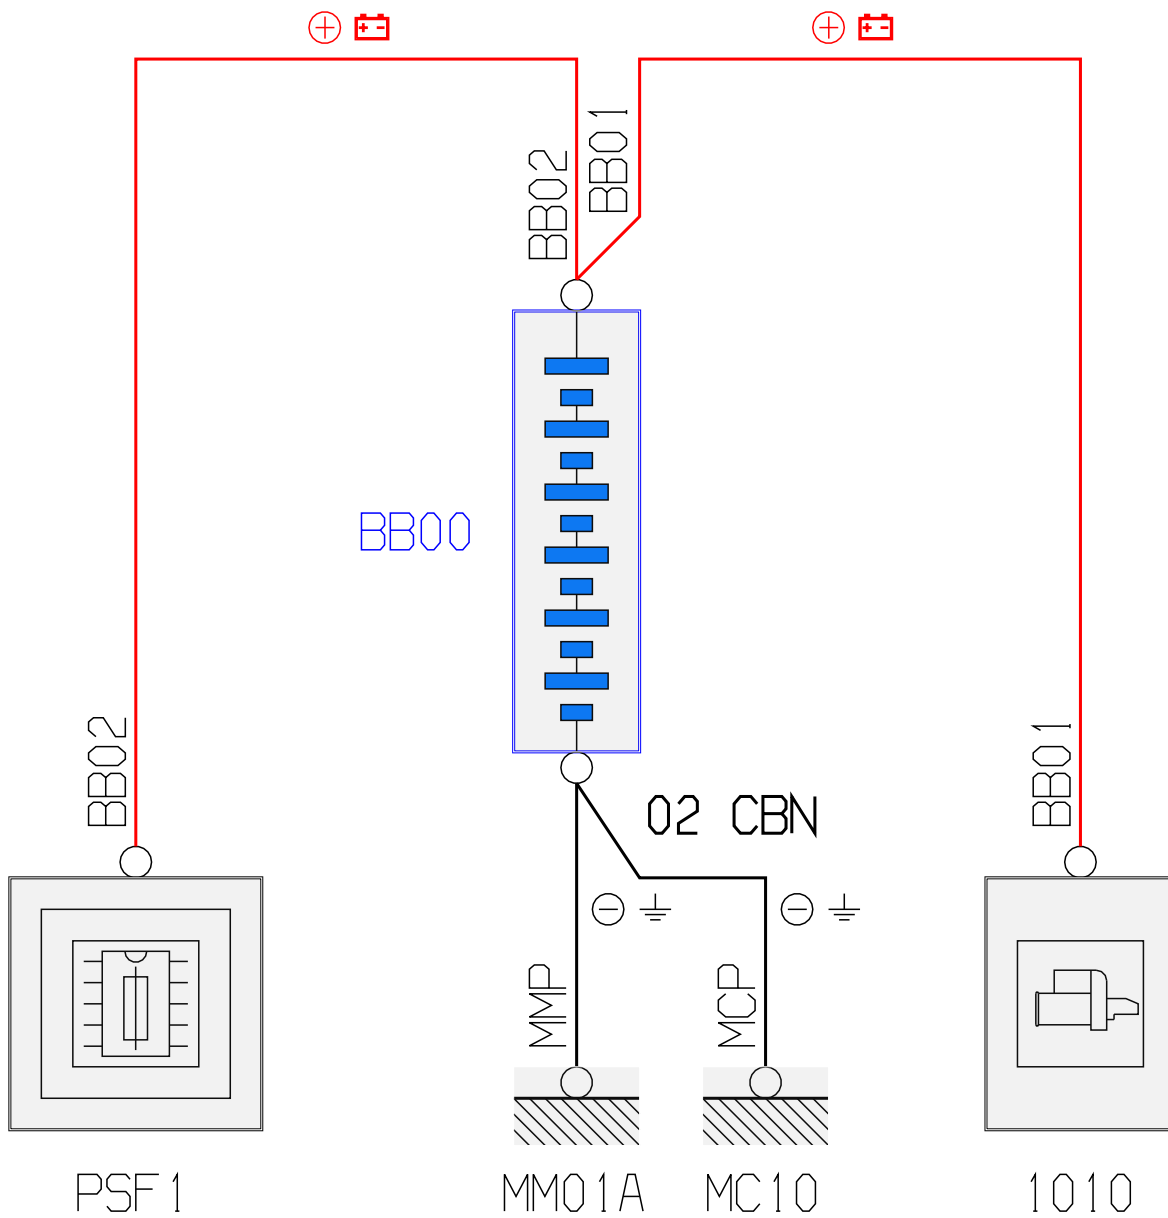

автомобиль : 407		OPR : 10843	
область	освещение - сигнализация	функция	сцепное устройство прицепа
составные части		BB00 сервисная аккумуляторная батарея	

null

01 CBP

D3FKJBEE

собственность PSA Peugeot Citroen

11/02/2022

код элемента	назначение	информация
1010	null	стартер
BB00	null	сервисная аккумуляторная батарея
MC10	null	точка соединения с массой кузова номер 10
MM01A	null	точка "массы" двигателя № 01A
PSF1	null	сервисная панель - модуль предохранителей в моторном отсеке