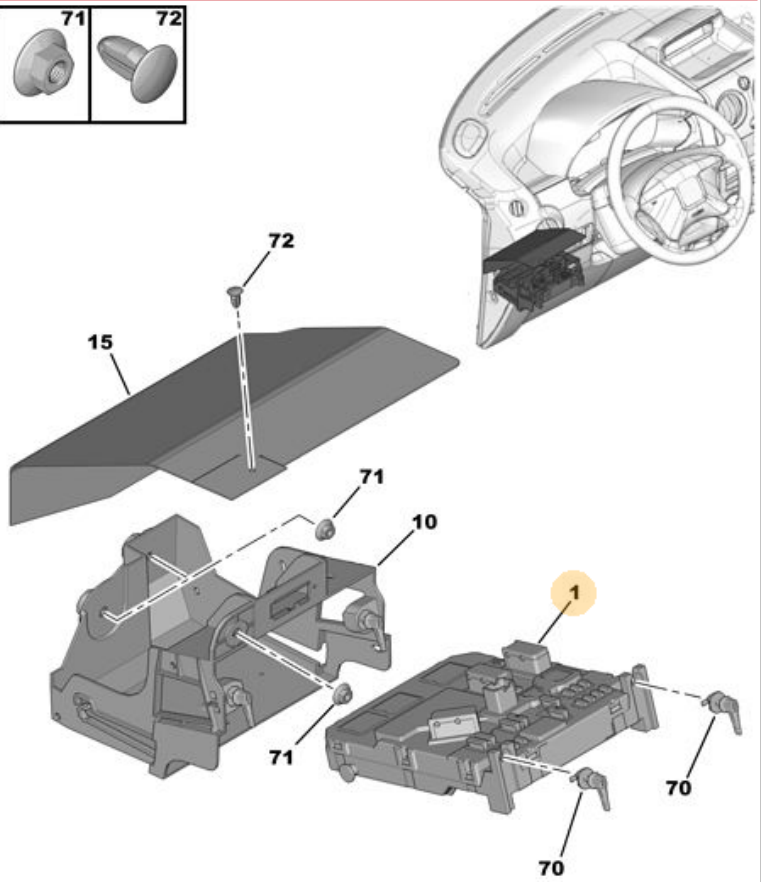

22.10.11  
0402 05 6160 01A

ЭЛЕКТРОННЫЙ БЛОК 'МУХ'

СКОНФИГУРИРОВАННАЯ ЧАСТЬ И ИДЕНТ.НОМЕР АВТ.(VIN), УКАЗ.ПРИ ЗАКАЗЕ

01	6580 T5	REACH NFP	01	ИНТЕЛЛЕКТУАЛЬНЫЙ КОММУТАЦ БЛОК	
10	6556 KG	REACH	01	ОПОРА КОММУТАЦИОННОГО БЛОКА	
15	6556 LP	REACH	01	КРЫШКА КОММУТАЦИОННОГО БЛОКА	
70	6995 CH	REACH	02	ФИКСАТ КНОПКИ 1/4 ПОВОР ПОЛКИ	
71	6936 C9	REACH	03	(MUL) ГАЙКА С БУРТИКОМ 6X100	
72	6547 20	REACH	01	(MUL) ЗАГЛУШКА DIAM 5 H 15,5	