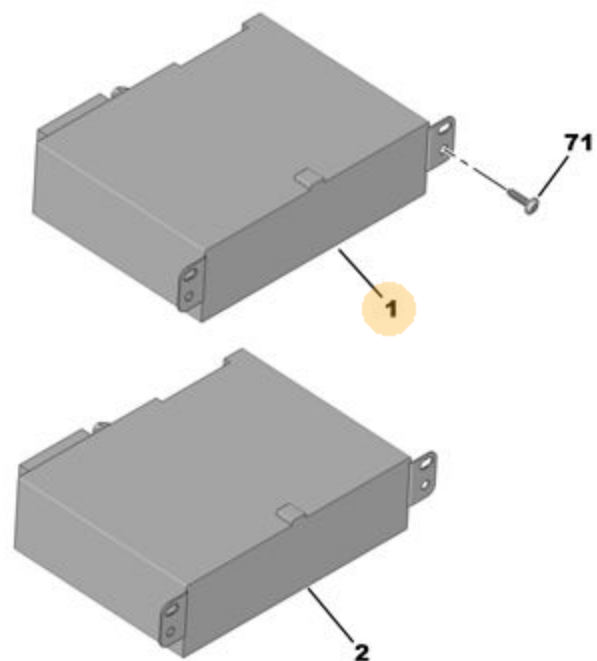

24.11.21  
0570 05 6530 05A

**АВТОРАДИОПРИЕМНИК-  
ПОДАВИТЕЛЬ РАДИОПОМЕХ**

01	16 133 525 80 REACH	01	ПРИЕМНЫЙ БЛОК ТЕЛЕМАТИКИ
	16 800 108 80 REACH	01	ПРИЕМНИК ТЕЛЕМАТИКИ EST SOLEX -
71	96 753 802 80 REACH	01	(MUL) БОЛТ RLX DIAM 4,5 LONG 19