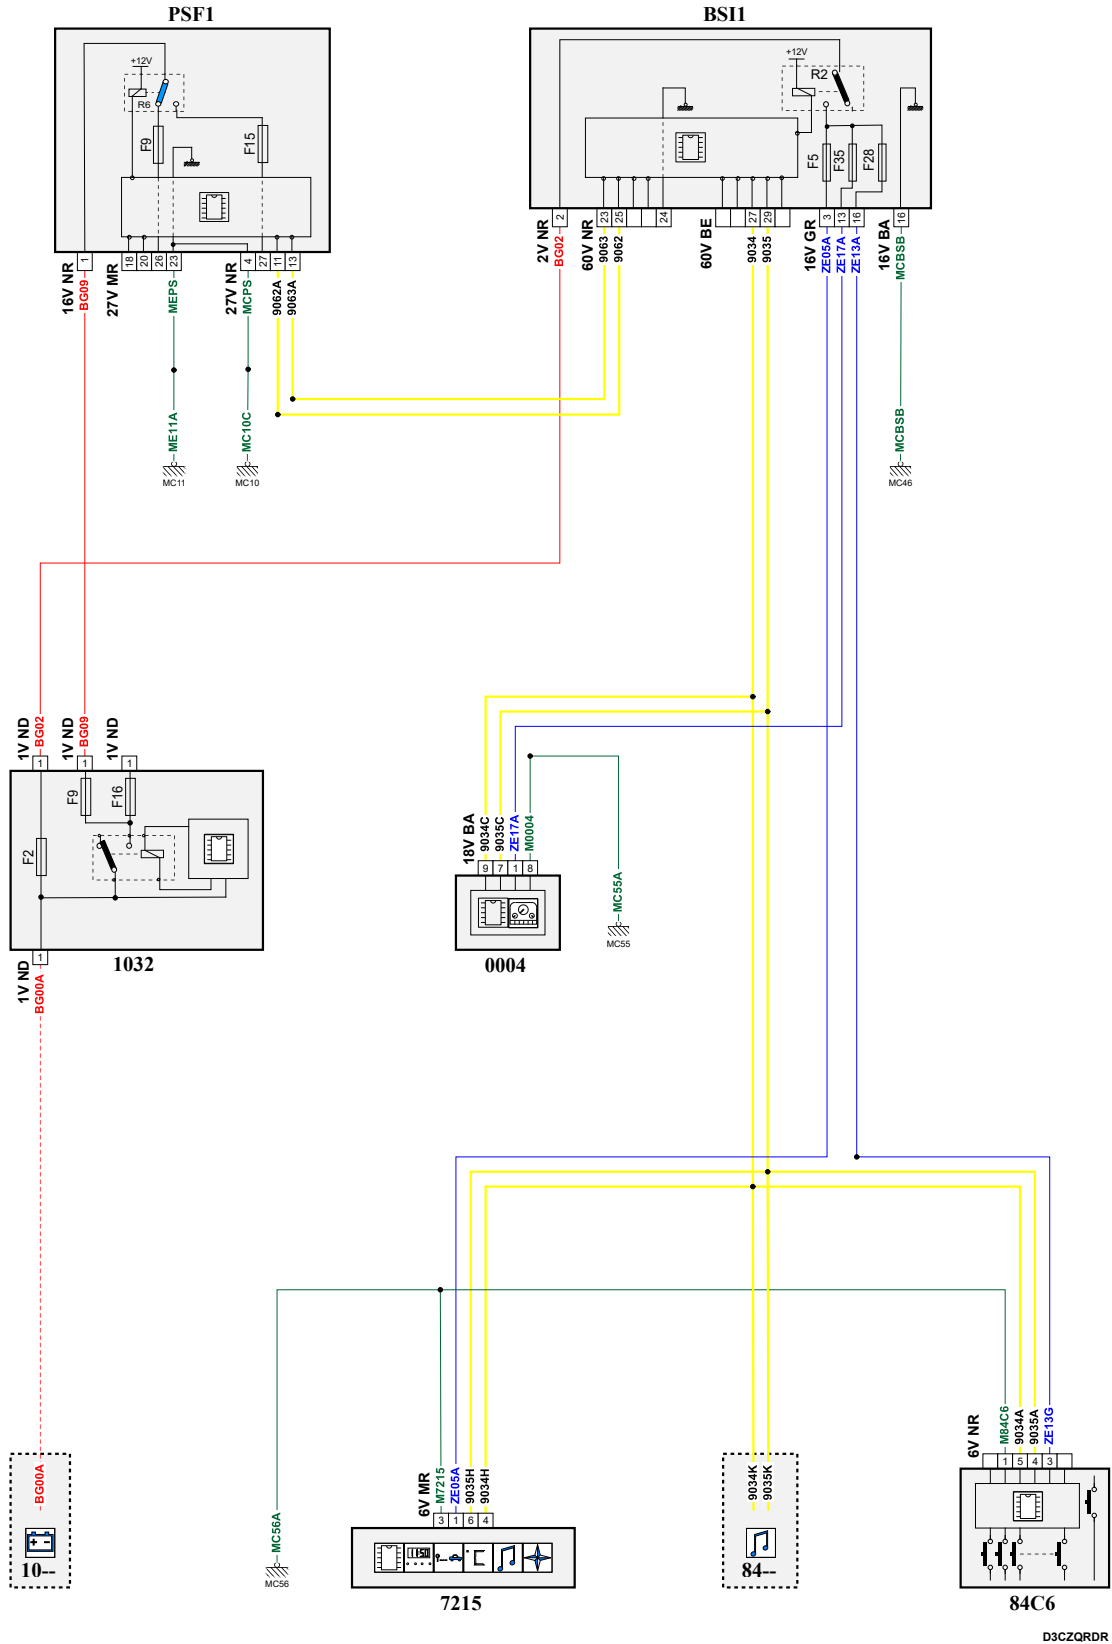

автомобиль : EXPERT 4 (KR)		номер VIN: Z8TVEAHXVMM015576 / OPR : 16338	
область	различные виды информации водителя	функция	многофункциональный дисплей
составные части			

принцип

собственность PSA Peugeot Citroen

05/02/2022

код элемента	назначение	информация
0004	null	панель приборов / / интеллектуальная панель приборов /
1032	null	блок защиты и управления различными видами электрического питания
7215	null	многофункциональный дисплей /
8410	null	автомагнитола /
84C6	null	многофункциональная панель управления
BB00	null	сервисная аккумуляторная батарея
BSI1	null	интеллектуальный коммутационный блок (BSI1)
E917	null	сращивание информационного провода (или эквипотенциального 917)
E918	null	сращивание информационного провода (или эквипотенциального 918)
E934A	null	сращивание информационного провода (или эквипотенциального 934)
E934B	null	сращивание информационного провода (или эквипотенциального 934)
E935A	null	сращивание информационного провода (или эквипотенциального 935)
E935B	null	сращивание информационного провода (или эквипотенциального 935)
EM10C	null	сращивание массы (точка соединения с массой номер 10с)
EM11C	null	соединение EM11C
EM55A	null	сращивание массы (точка соединения с массой номер 55A)
EM56D	null	сращивание массы (точка соединения с массой номер 56)
EZ13A	null	соединение (скрутка) + CAN, защищенное плавким предохранителем номер 13A
MC10C	null	точка соединения с массой кузова номер 10C
MC11C	null	точка соединения с массой кузова номер 11
MC46B	null	точка соединения с массой кузова номер 46
MC55A	null	точка соединения с массой кузова номер 55
MC56A	null	точка соединения с массой кузова номер 56A
PSF1	null	сервисная панель - модуль предохранителей в моторном отсеке