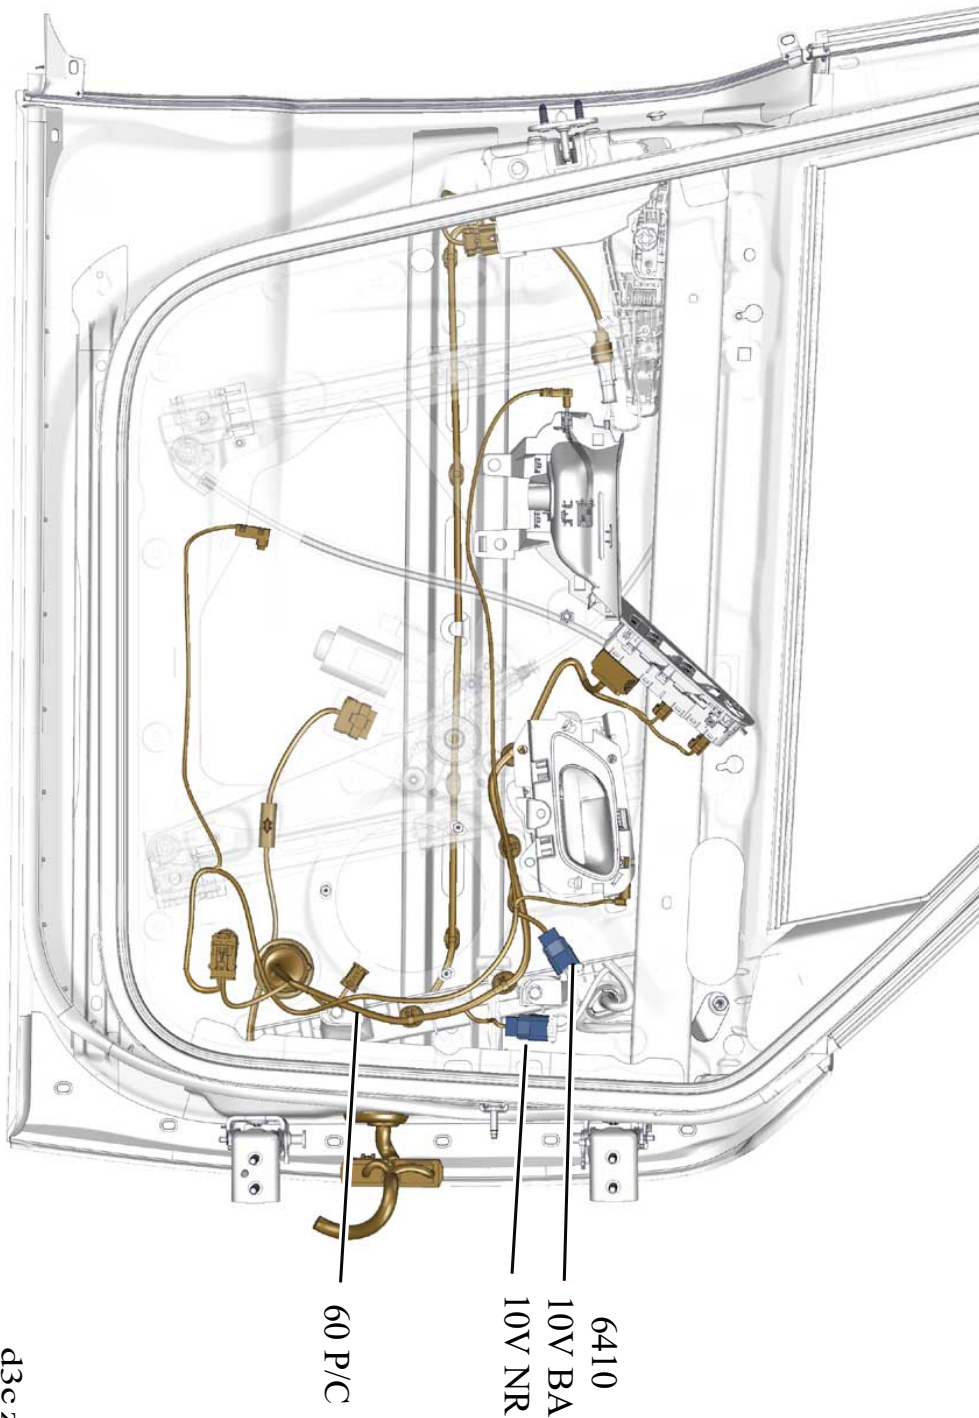

автомобиль : C4 PICASSO / C4 SPACETOURER (B78)		номер VIN: VF73DBHXTFJ873024 / OPR : 14256	
область	место водителя	функция	зеркала заднего вида с электроприводом
составные части		6410 электропривод и обогрев левого наружного зеркала	

null

d3c zeum i

собственность PSA Peugeot Citroen

03/02/2022

код элемента	назначение	информация
6410	null	электропривод и обогрев левого наружного зеркала